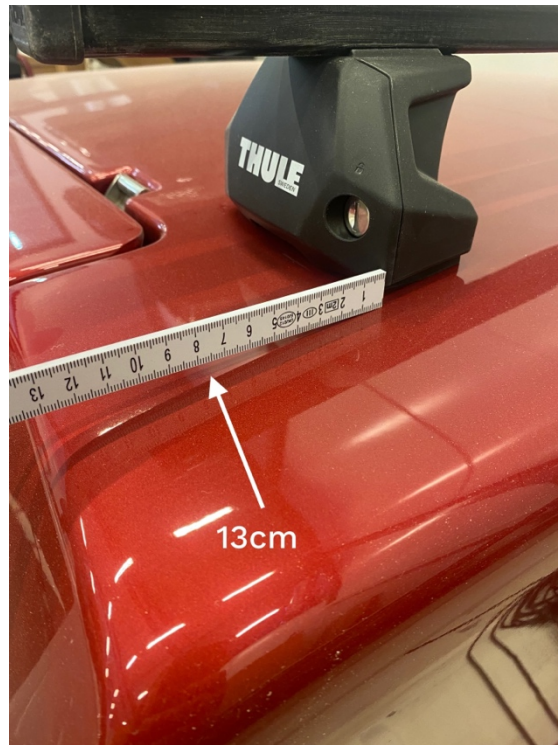

Plassering av tverrgående lastestativ King Top 164:

99cm mellom stengene.
Påse at sideluker kan åpnes uten konflikt
med stengene før boring.