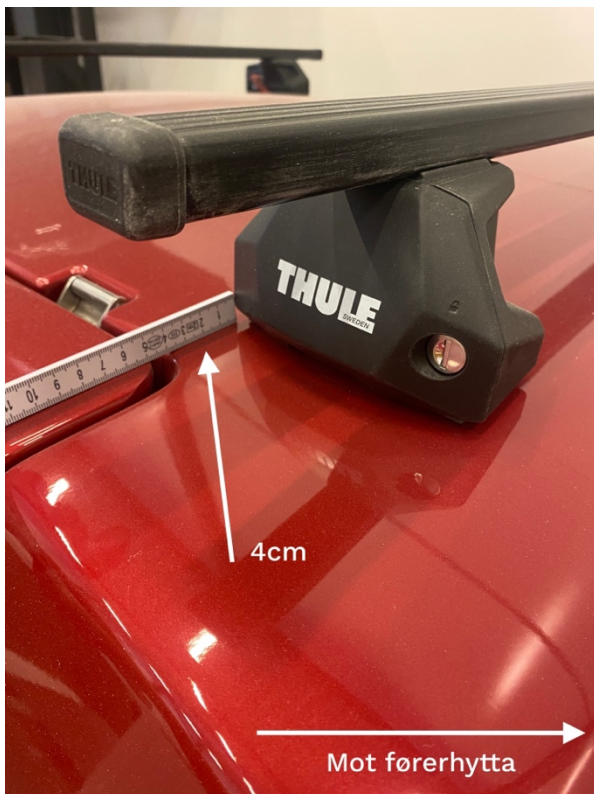

Plassering av tverrgående lastestativ King Top 164:

99cm mellom stengene.
Påse at sideluker kan åpnes uten konflikt
med stengene før boring.