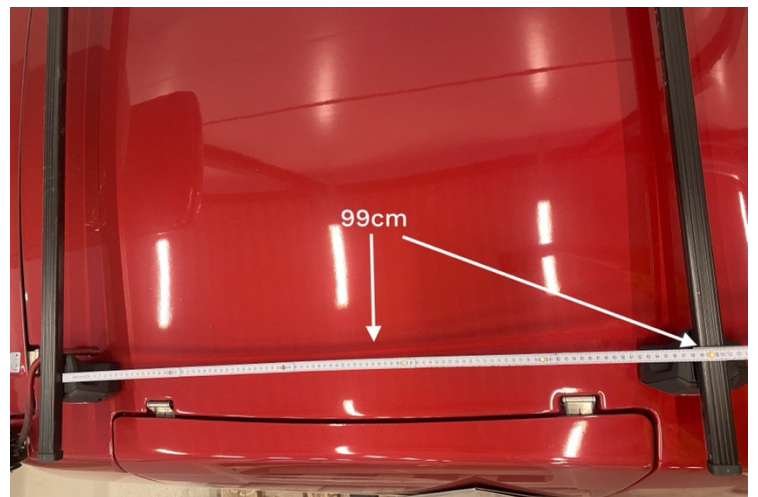

Plassering av tverrgående lastestativ King Top 164:

99cm mellom stengene.
Påse at sideluker kan åpnes uten konflikt
med stengene før boring.