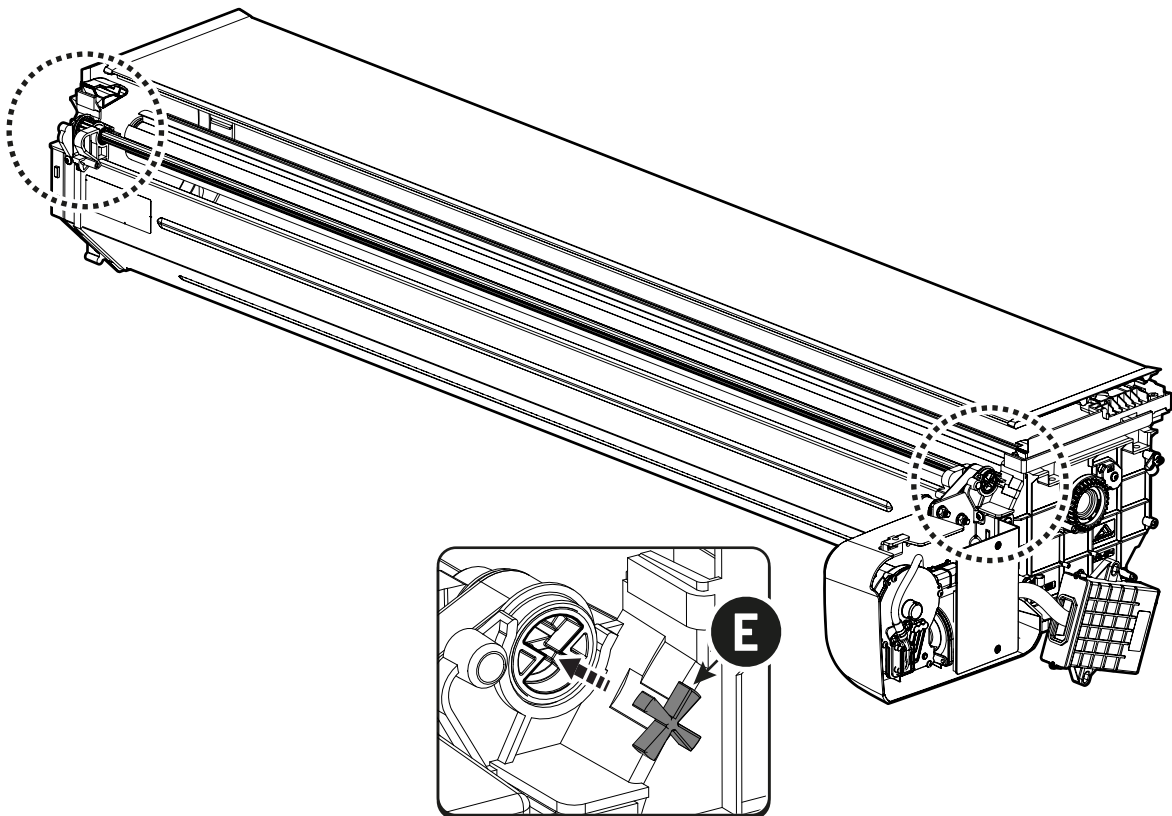

1

2

4mm 2,4Nm

8

9

x2

LOCTITE 243

T30