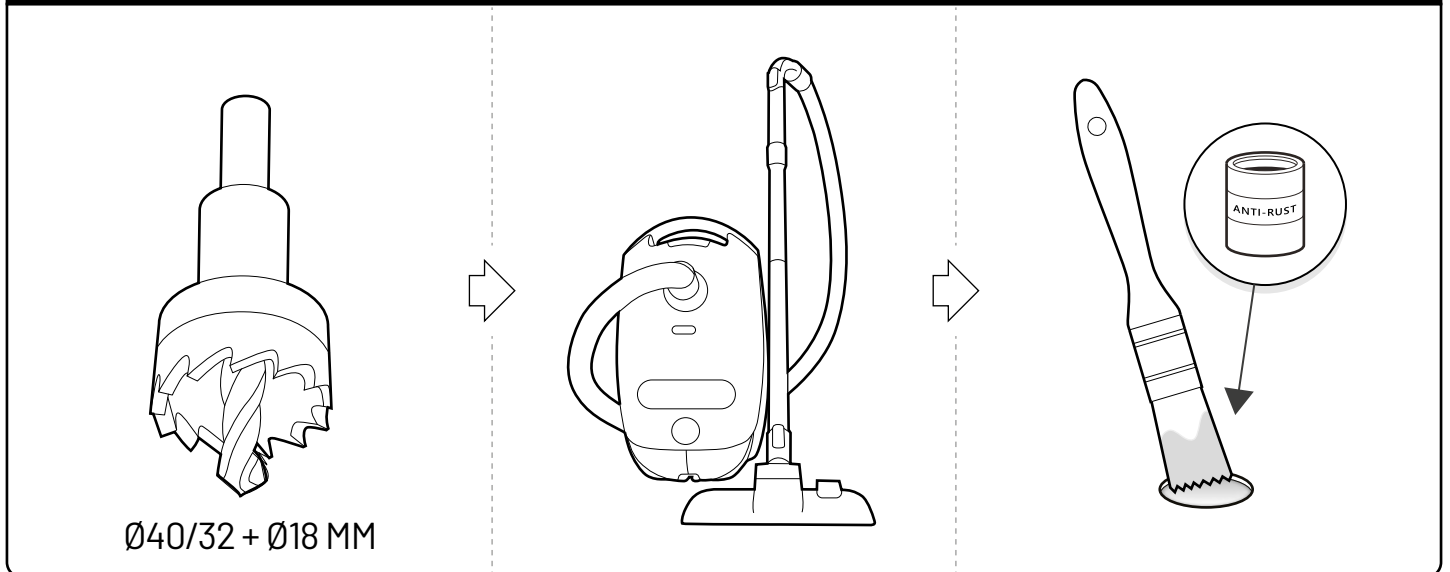

 <p>Ø3.5MM</p>	<p>1- 25 Nm</p>  <ul style="list-style-type: none">  13 mm  T30  4 mm 	 <p>Rust protection Rostschutzmittel Anti-rouille Anti roest</p>	
			
			

Applying rust protection

Sharp edge

1

Isuzu 10+11