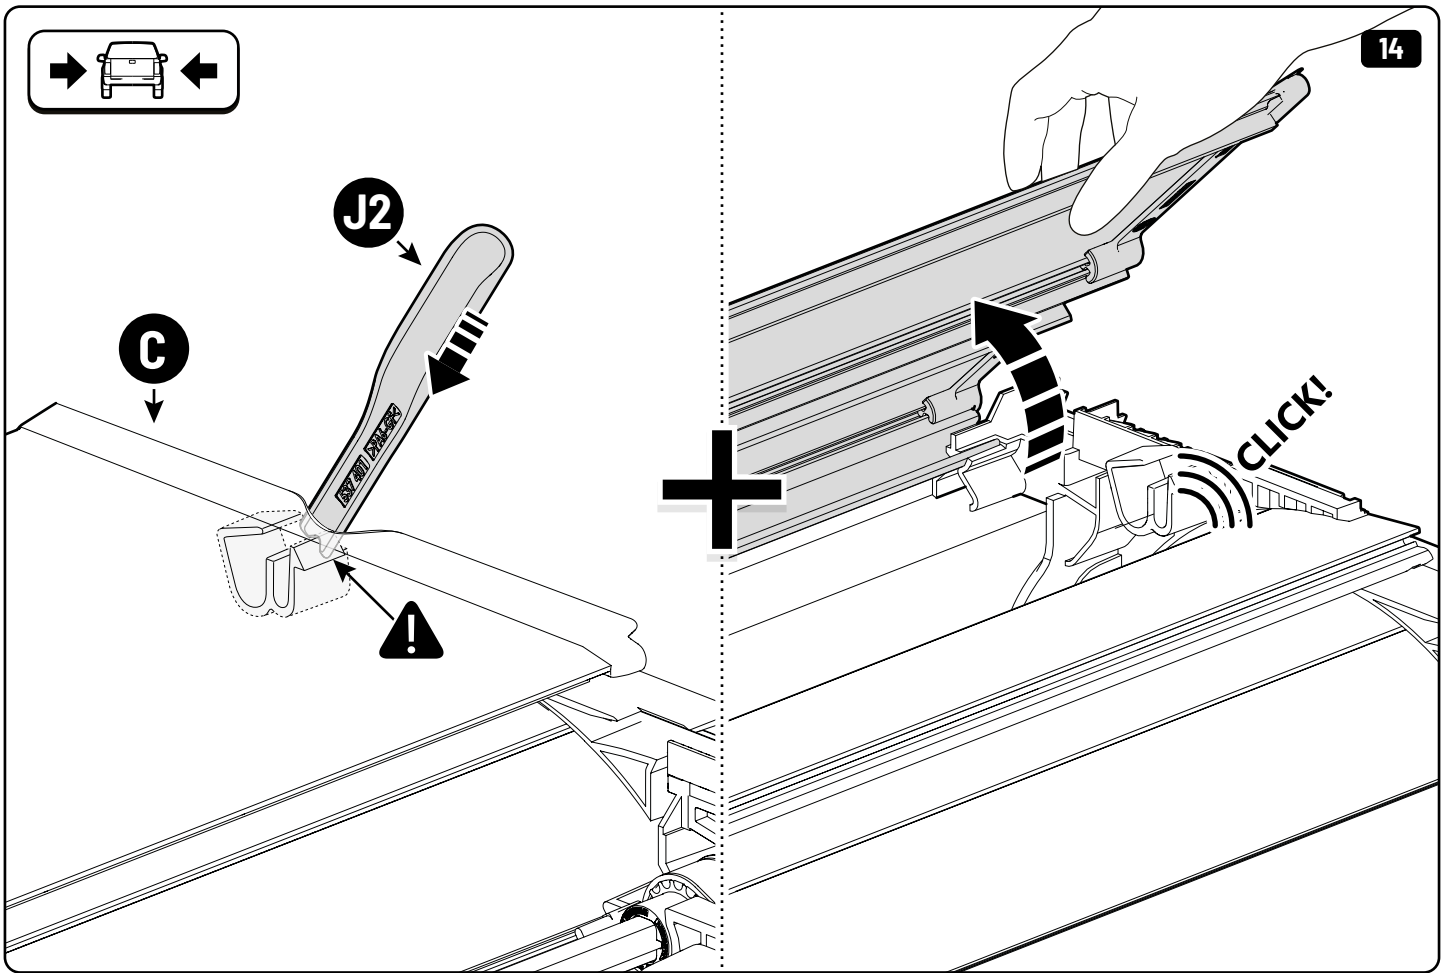

1

2

4mm 2,4Nm

8

9

x2

LOCTITE 243

T30