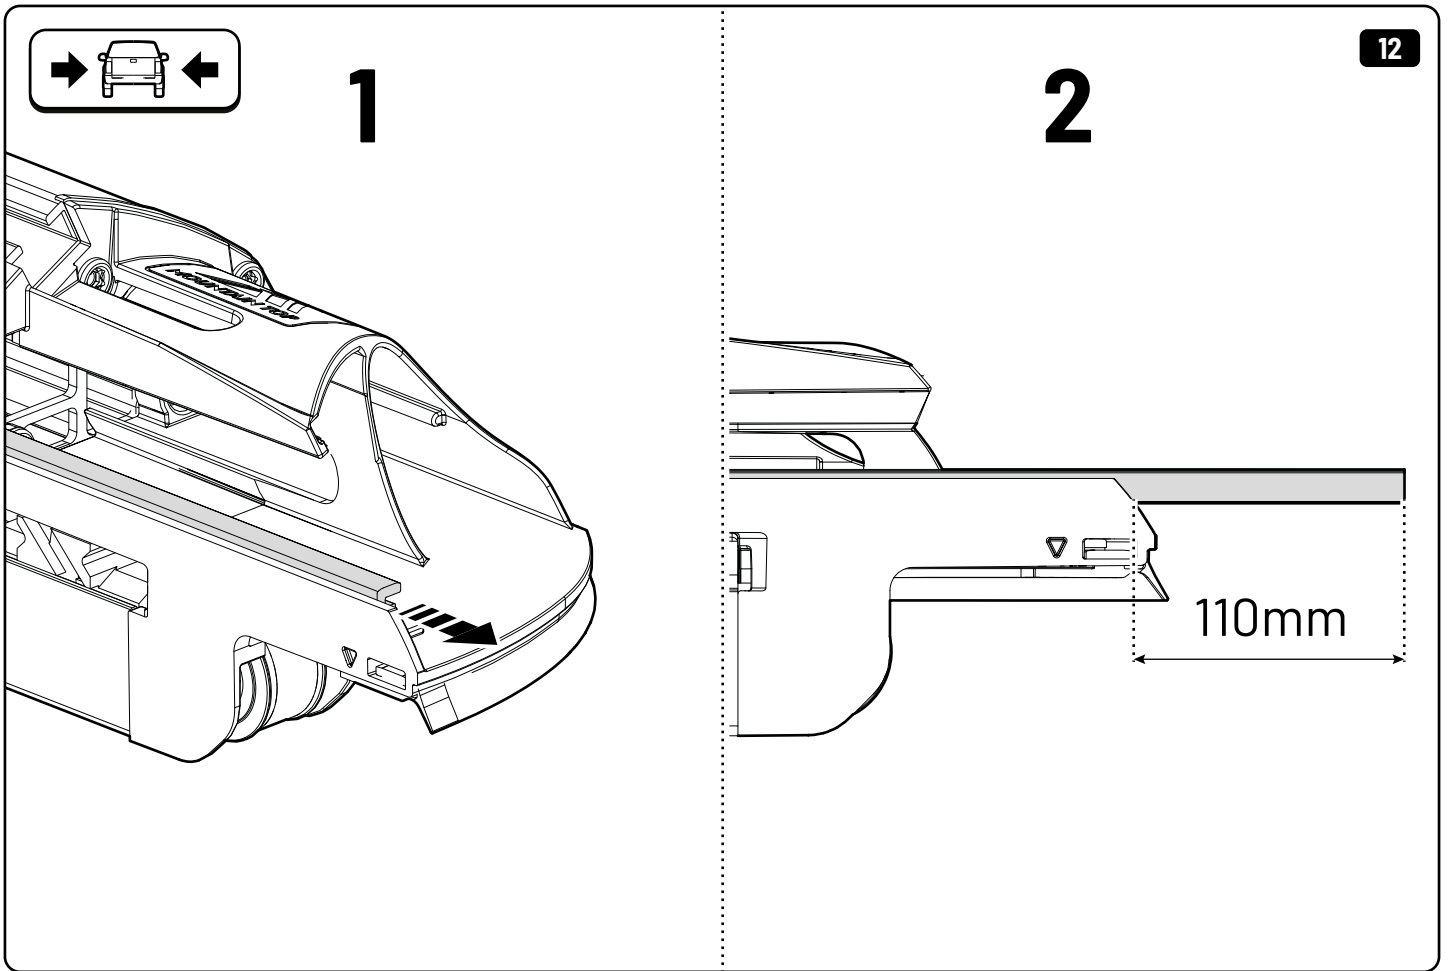

1

2

4mm 2,4Nm

8

9

x2

LOCTITE 243

T30