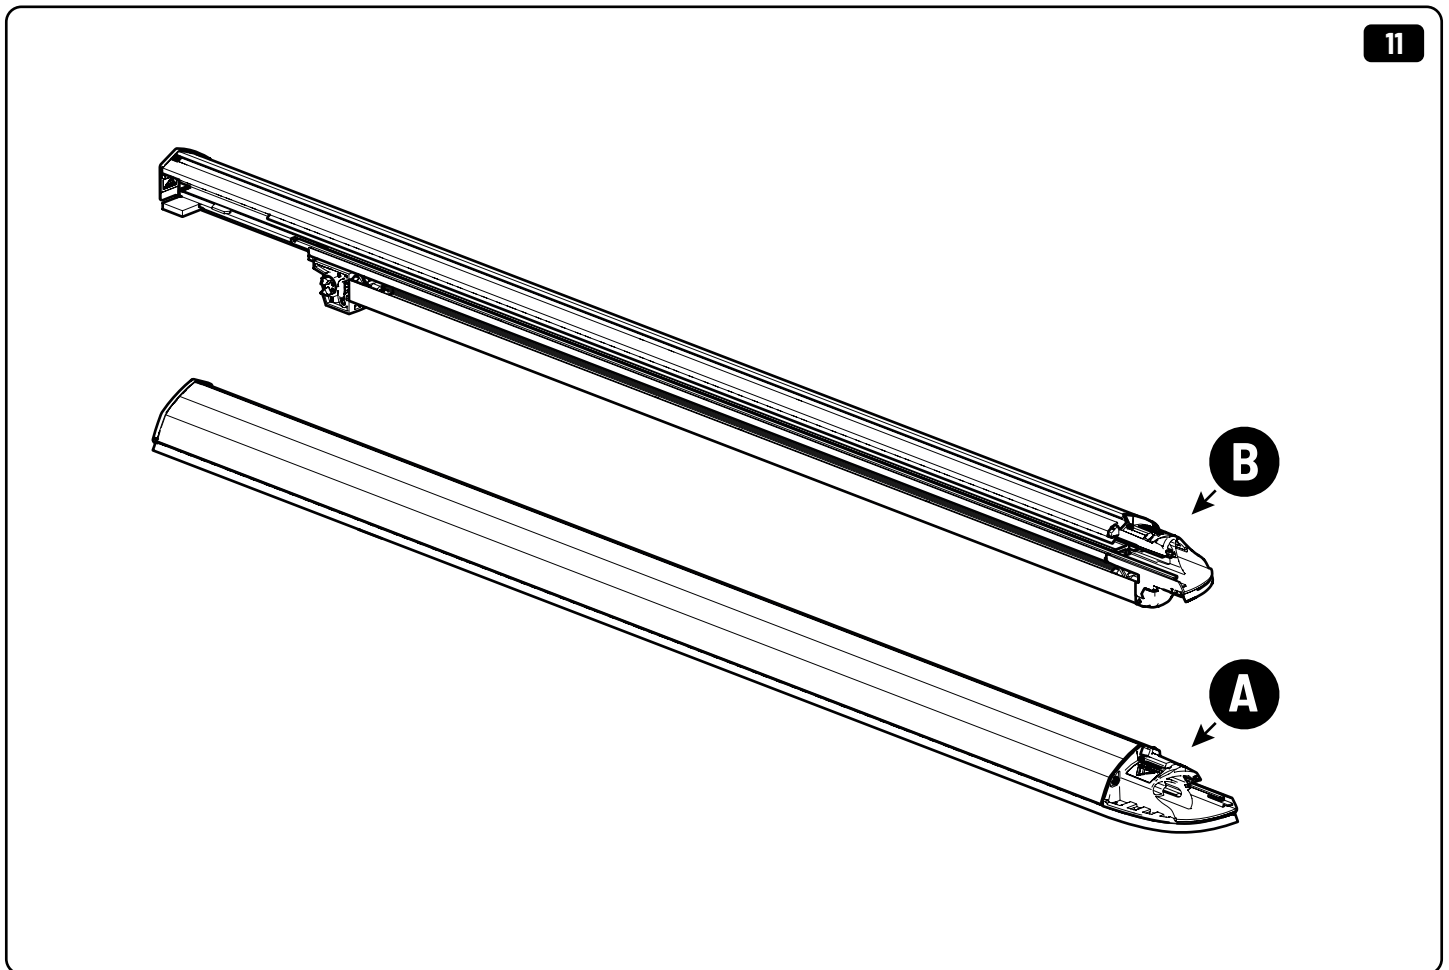

1

2

4mm 2,4Nm

8

9

x2

LOCTITE 243

T30