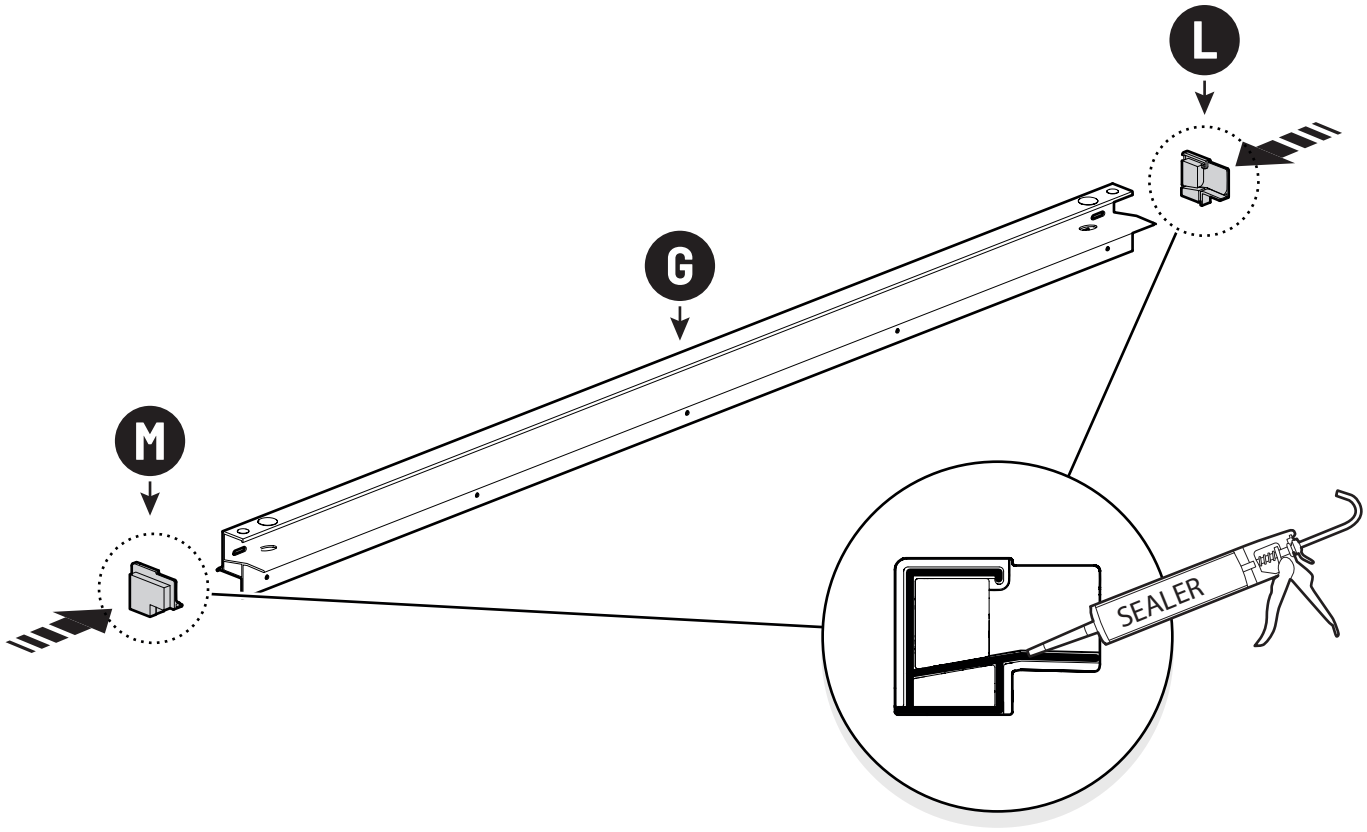

Ø 3,5mm

Ø 18mm

Rust Protection

T20

4Nm

43

44

Ø 3,5mm