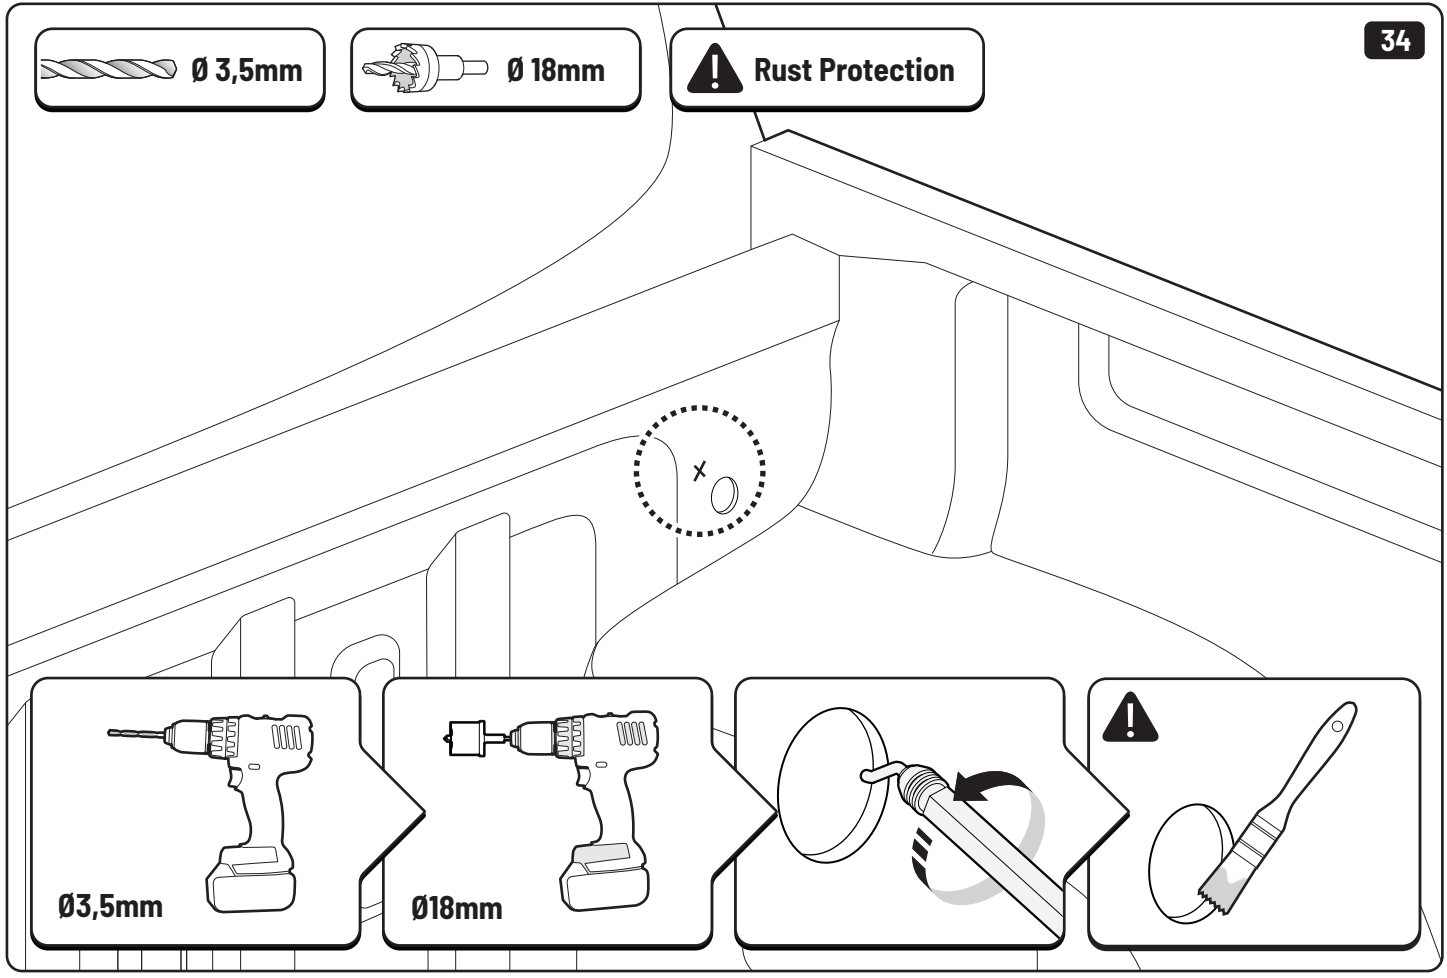

Ø 3,5mm

Ø 18mm

Rust Protection