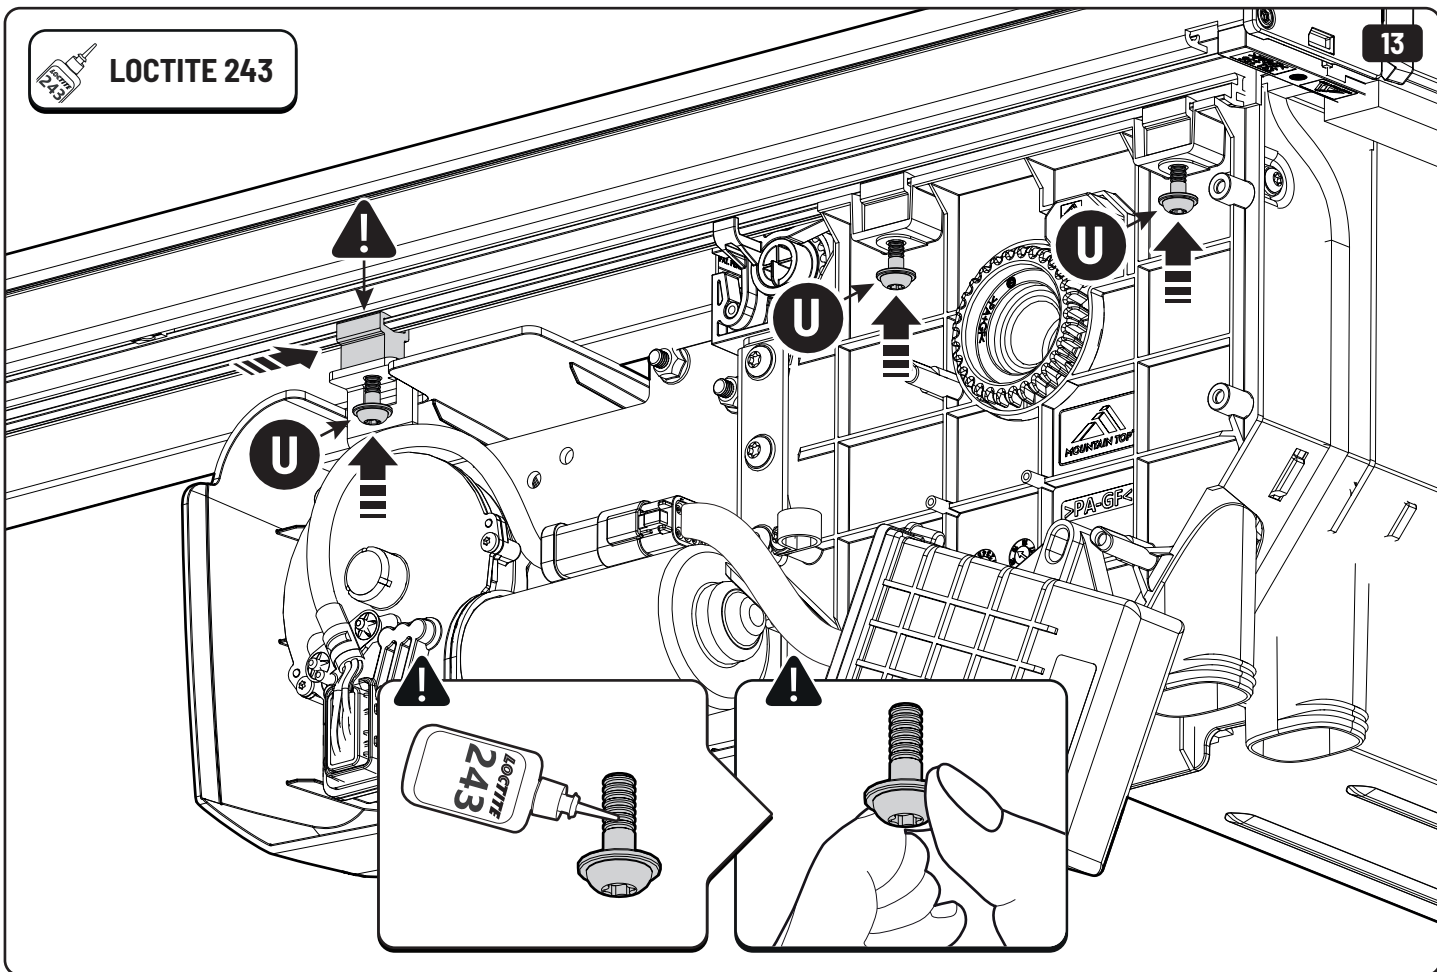

1 - 25 Nm

⬡ 10mm
⊕ T20+T30
● 4mm

Rust protection
Rostschutzmittel
Anti-rouille
Anti roest

Applying rust protection

Ø32 + Ø18 MM

Sharp edge

1

 **LOCTITE 243**