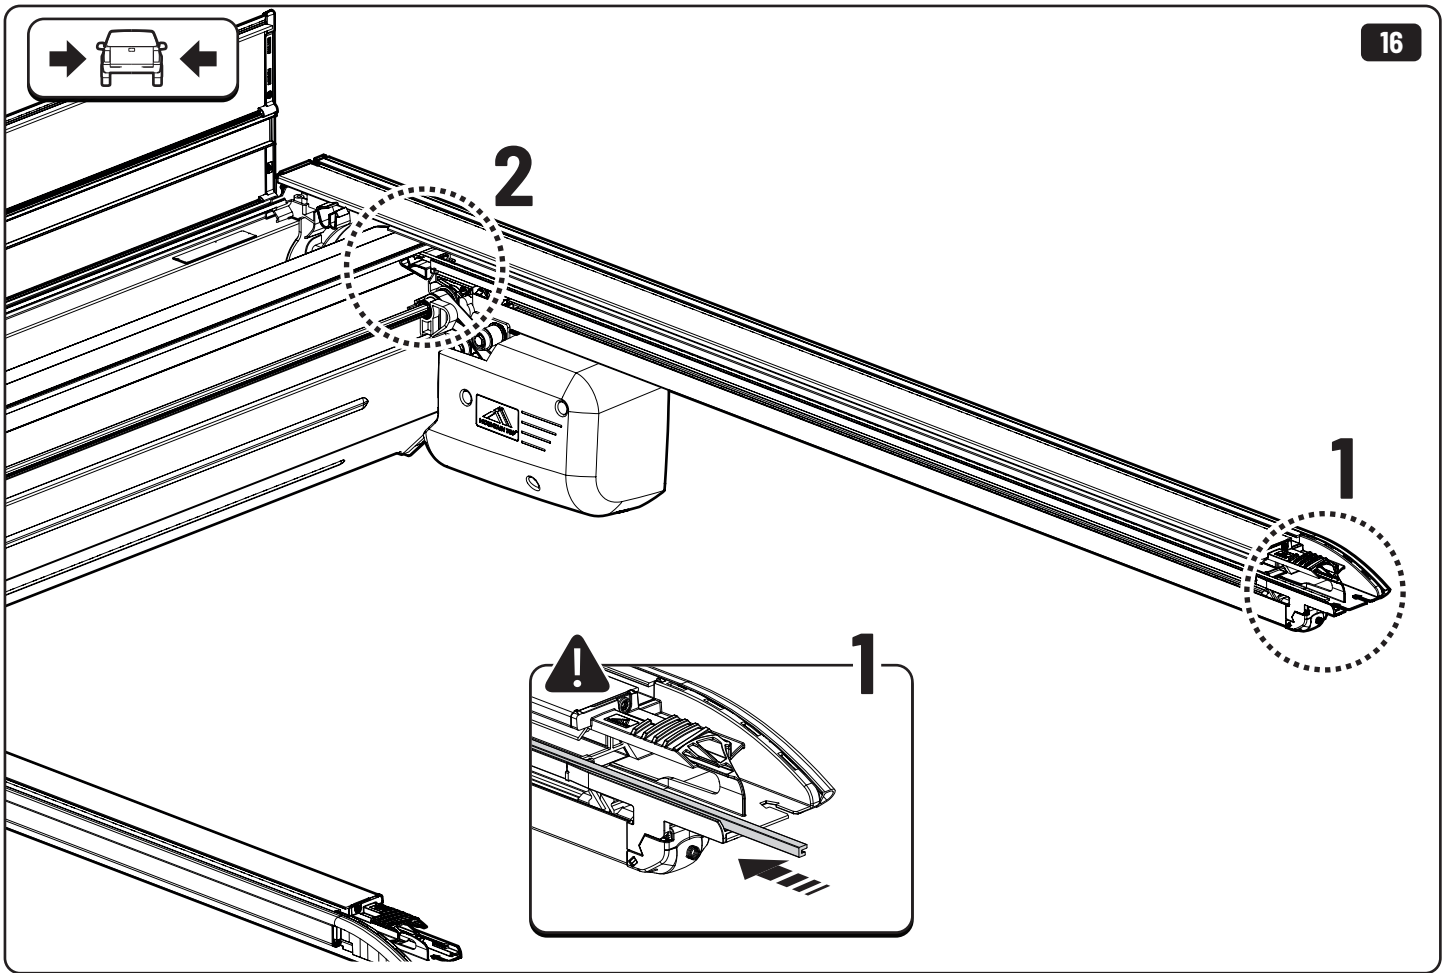

1 - 25 Nm

⬡ 10mm
⊕ T20+T30
● 4mm

Rust protection
Rostschutzmittel
Anti-rouille
Anti roest

Applying rust protection

Ø32 + Ø18 MM

Sharp edge

1

 **LOCTITE 243**