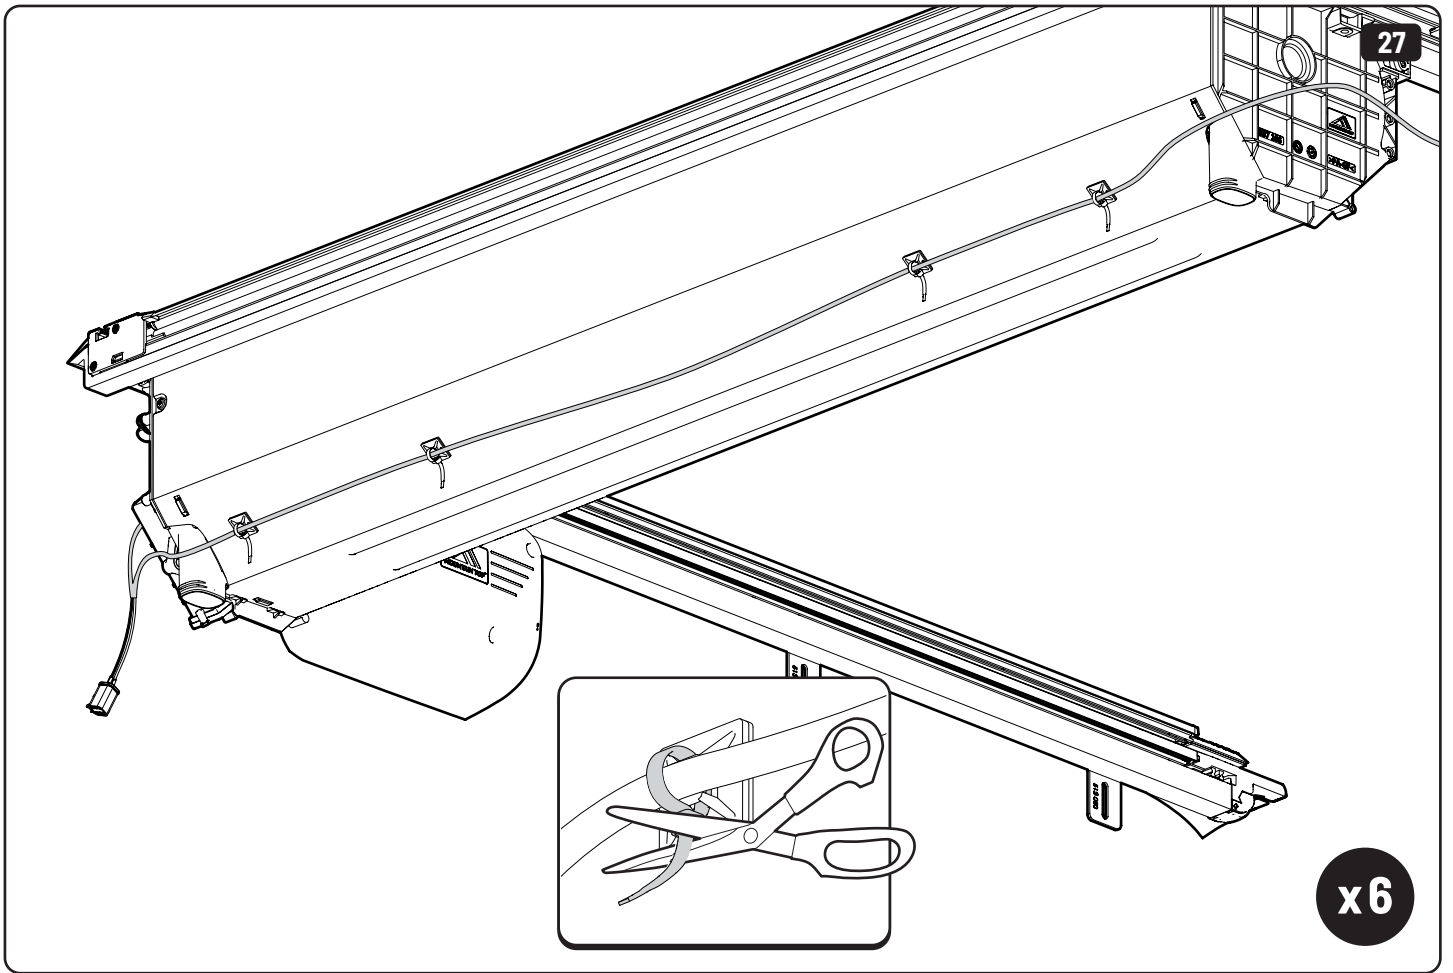

1 - 25 Nm

⬡ 10mm
⊕ T20+T30
● 4mm

Rust protection
Rostschutzmittel
Anti-rouille
Anti roest

Applying rust protection

Ø32 + Ø18 MM

Sharp edge

1

 **LOCTITE 243**