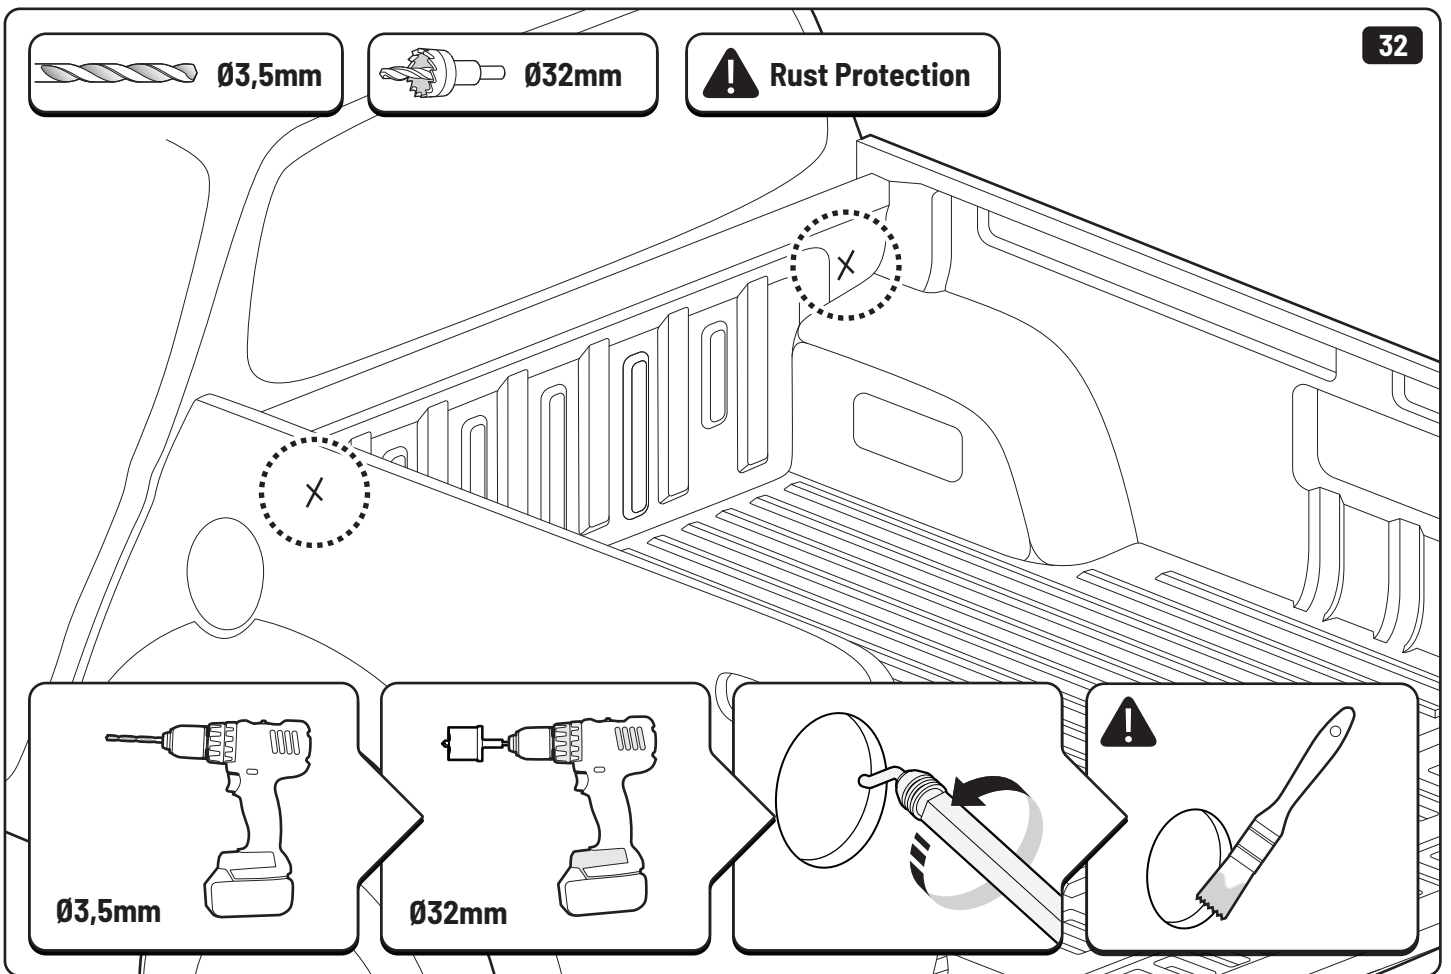

1 - 25 Nm

⬡ 10mm
⊕ T20+T30
● 4mm

Rust protection
Rostschutzmittel
Anti-rouille
Anti roest

Applying rust protection

Ø32 + Ø18 MM

Sharp edge

1

 **LOCTITE 243**