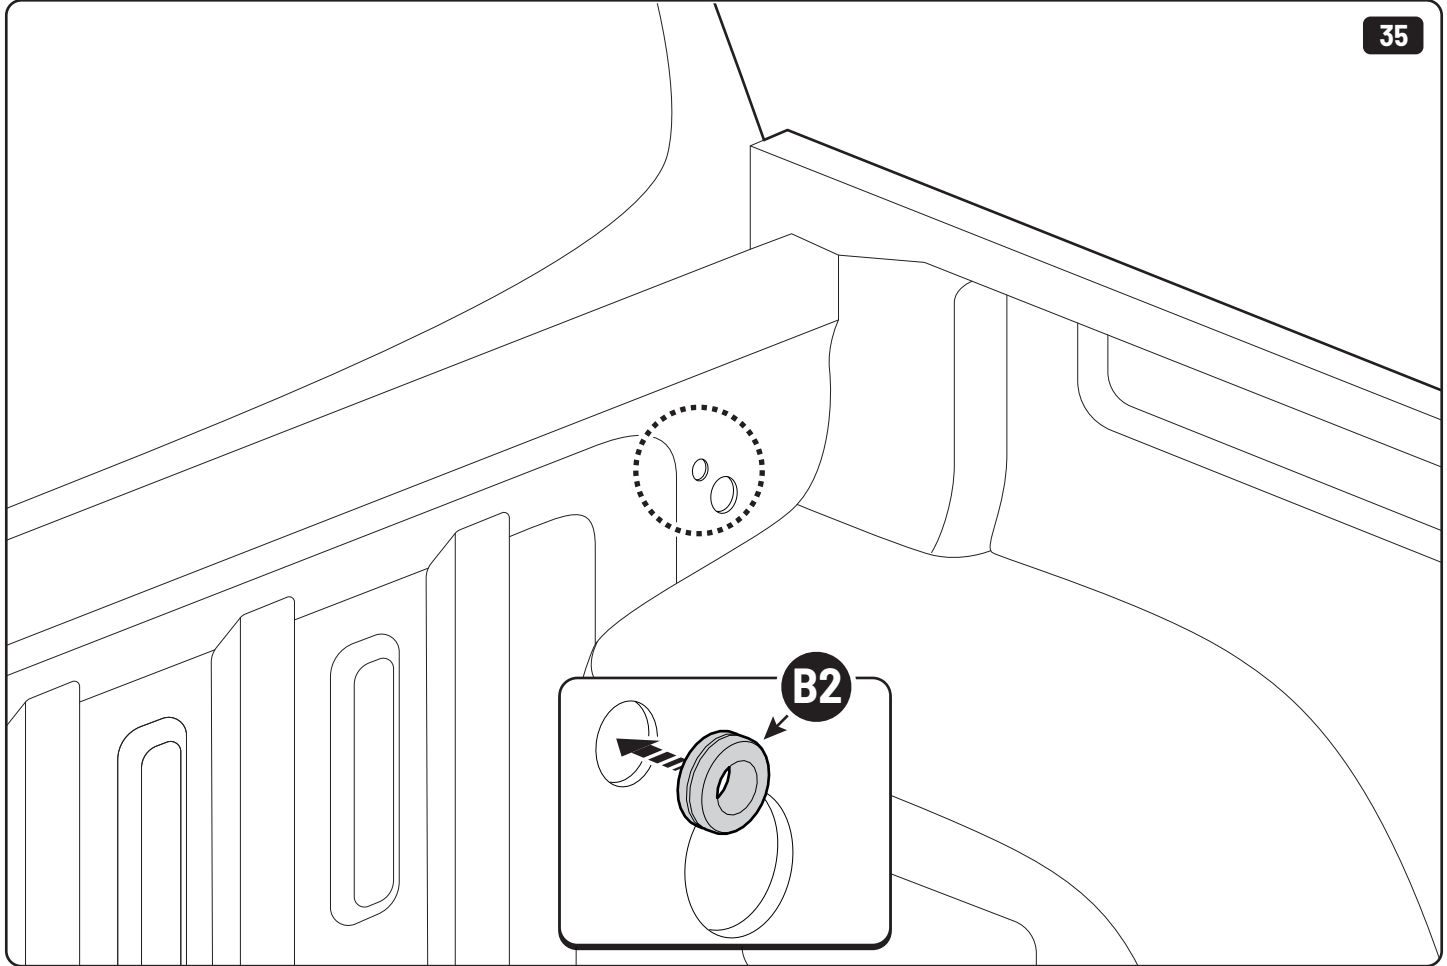

Ø 3,5mm

Ø 18mm

Rust Protection

T20

4Nm

43

44

Ø 3,5mm