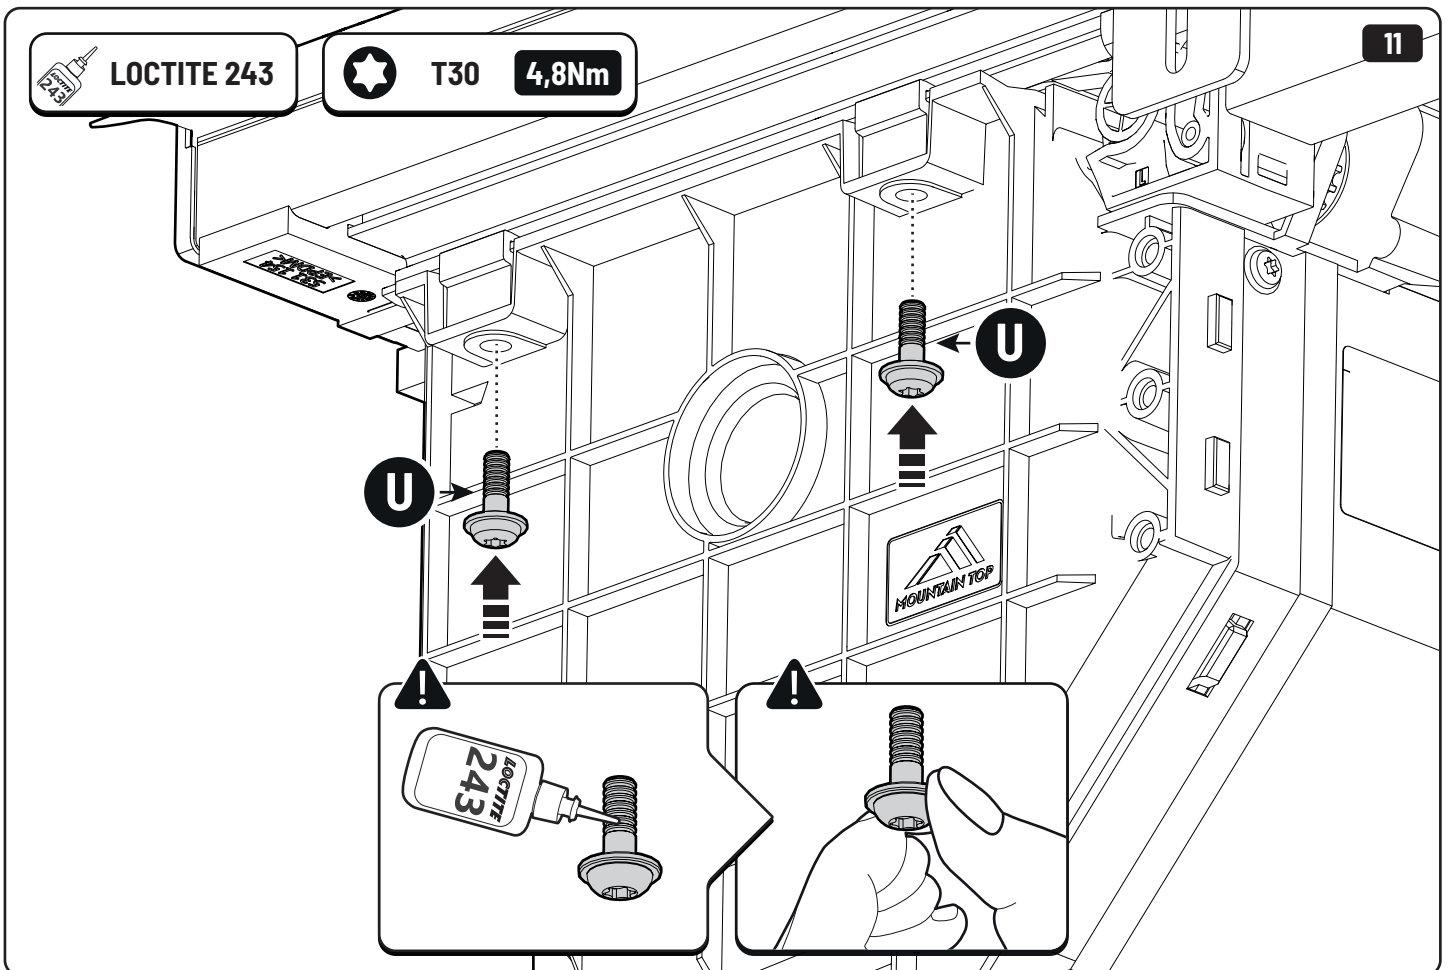

1 - 25 Nm

⬡ 10mm
⊕ T20+T30
● 4mm

Rust protection
Rostschutzmittel
Anti-rouille
Anti roest

Applying rust protection

Ø32 + Ø18 MM

Sharp edge

1

 **LOCTITE 243**