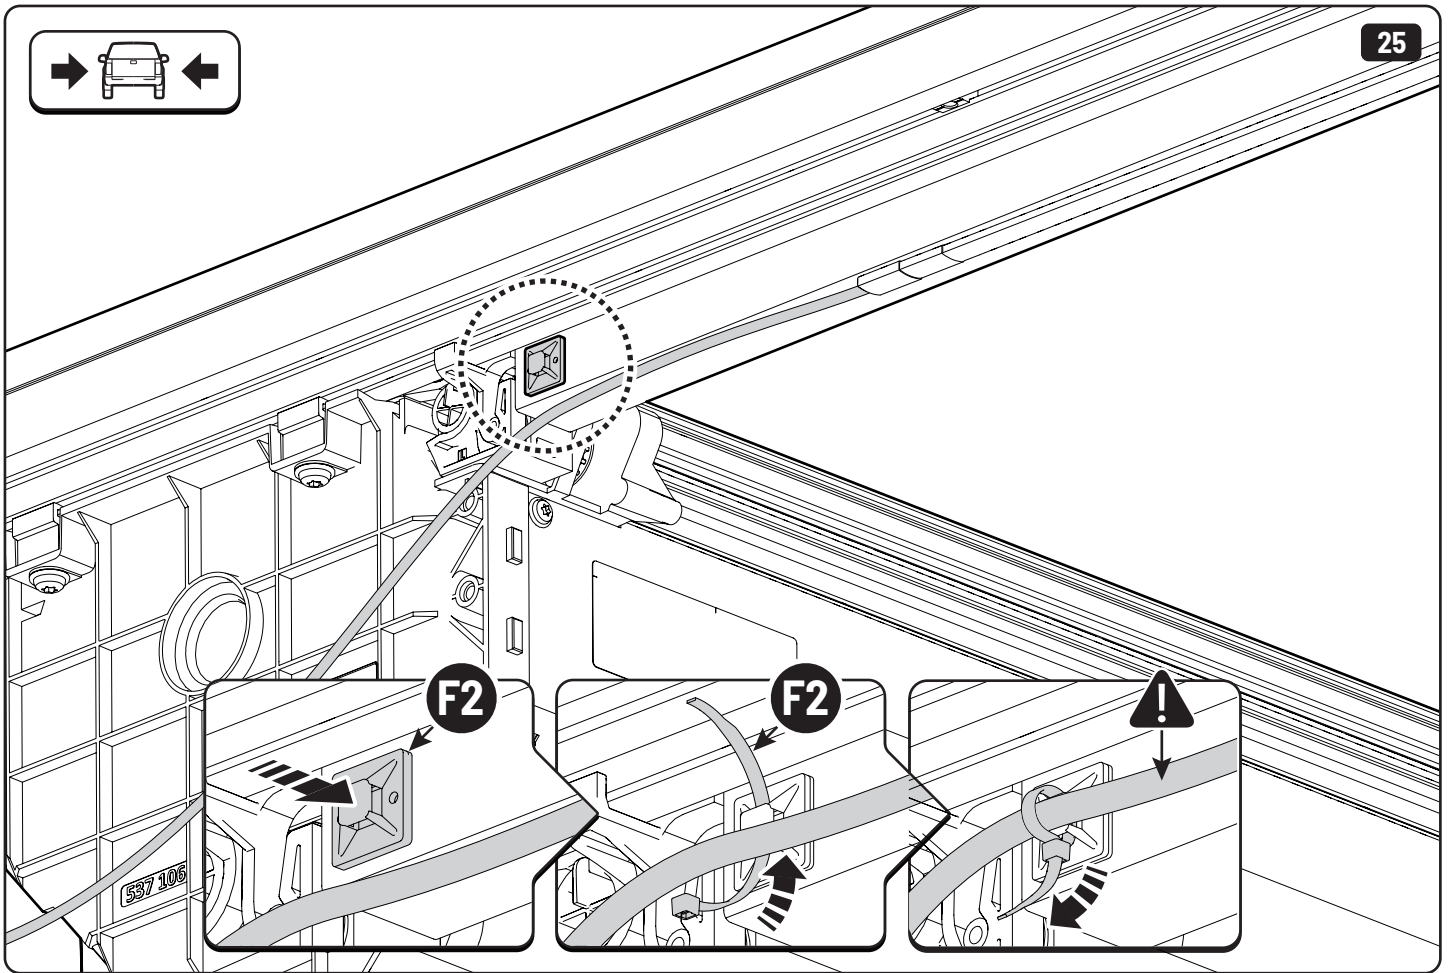

1 - 25 Nm

⬡ 10mm
⊕ T20+T30
● 4mm

Rust protection
Rostschutzmittel
Anti-rouille
Anti roest

Applying rust protection

Ø32 + Ø18 MM

Sharp edge

1

 **LOCTITE 243**