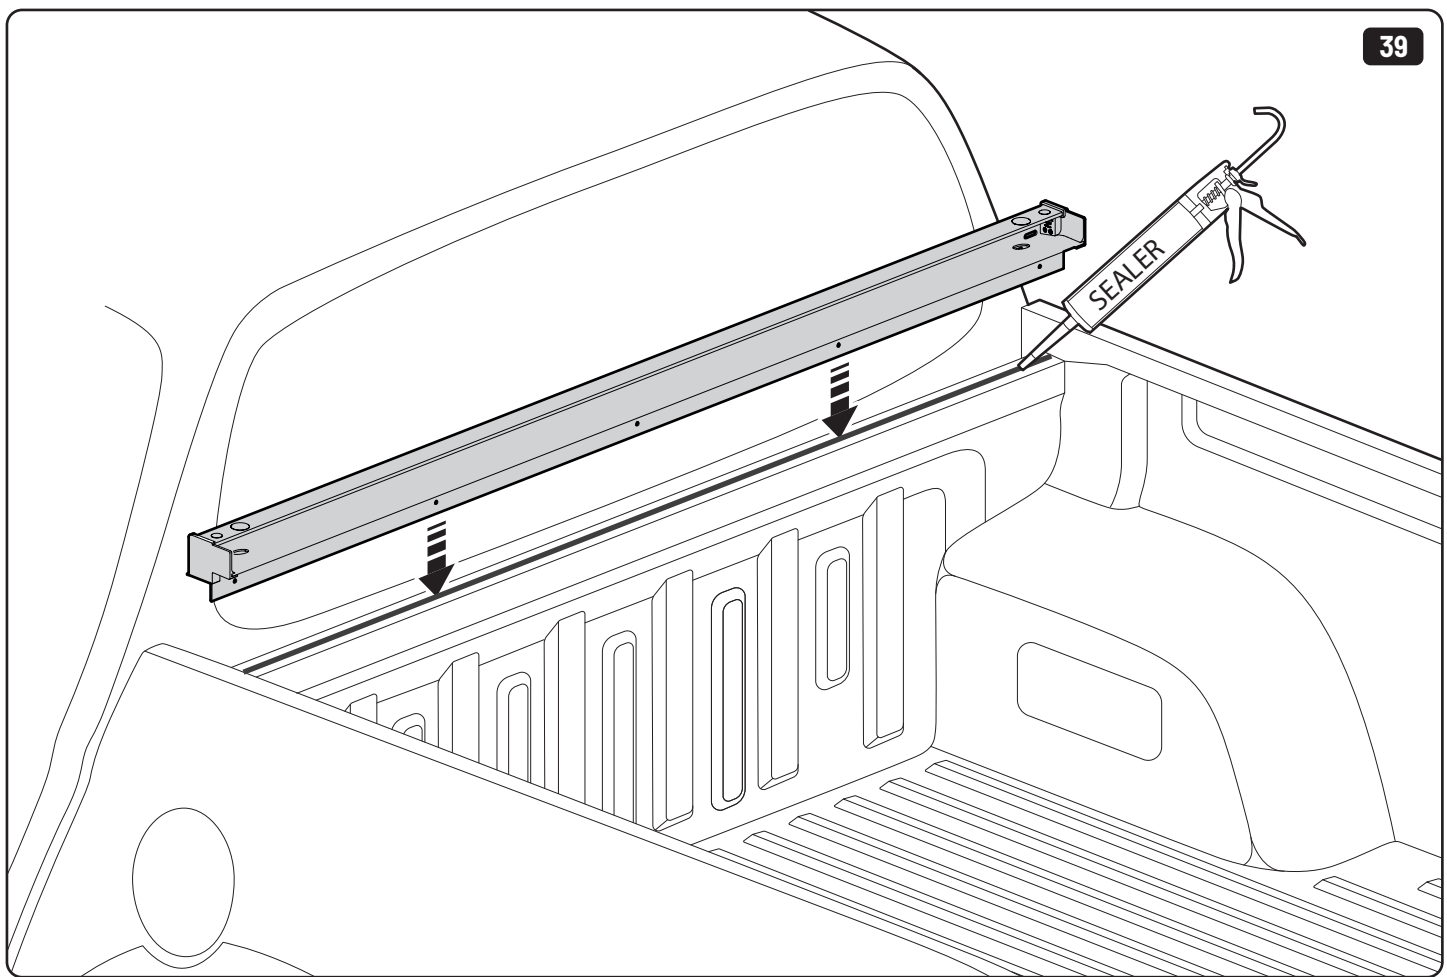

Ø 3,5mm

Ø 18mm

Rust Protection

T20

4Nm

43

44

Ø 3,5mm