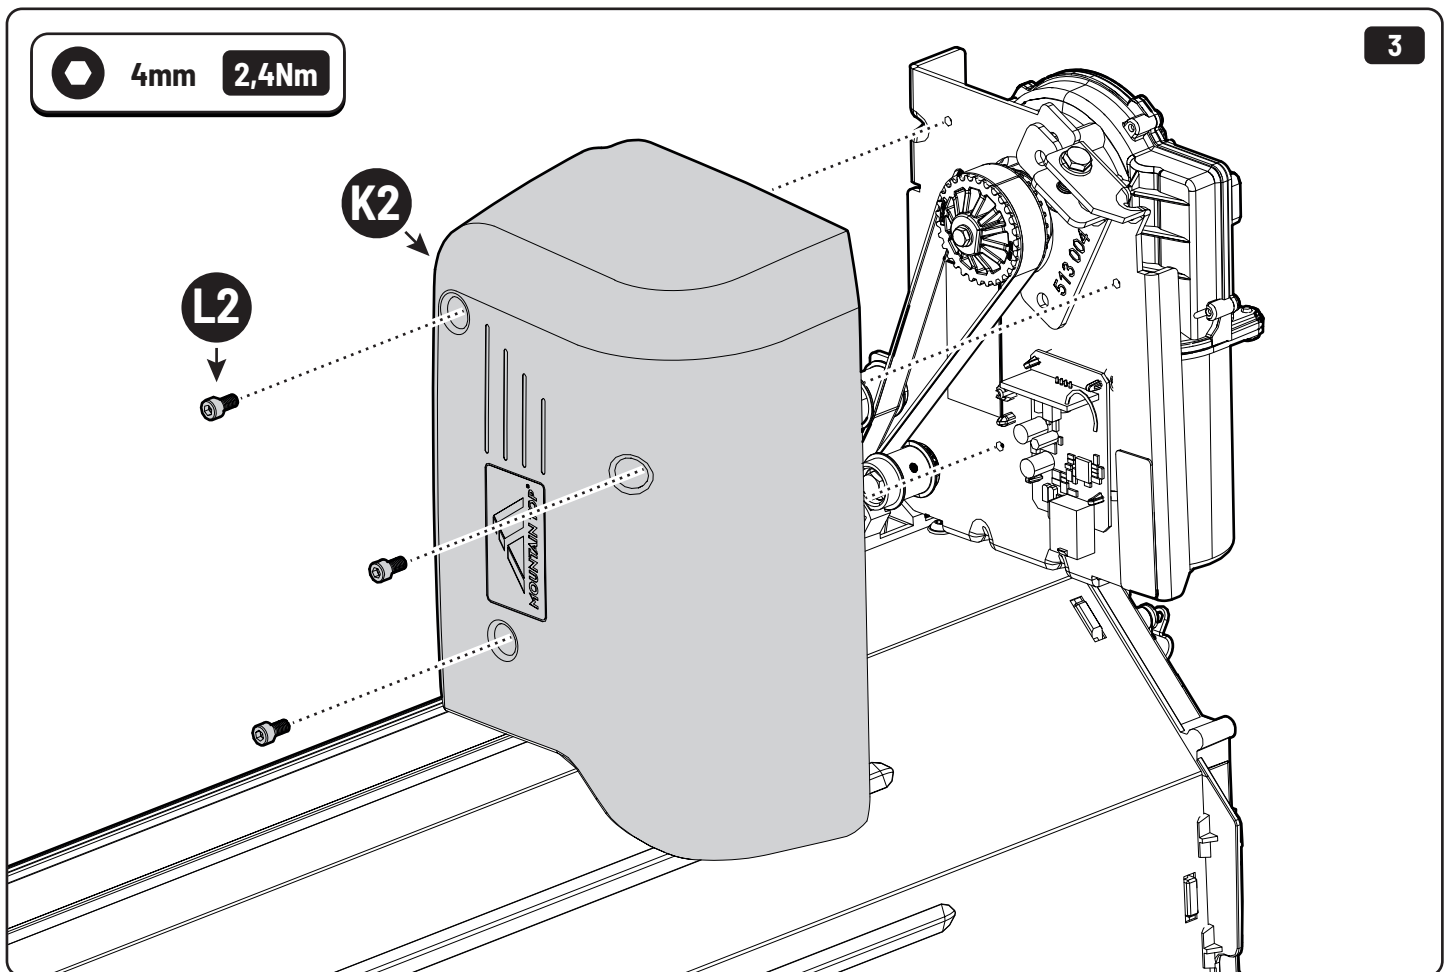

1 - 25 Nm

⬡ 10mm
⊕ T20+T30
● 4mm

Rust protection
Rostschutzmittel
Anti-rouille
Anti roest

Applying rust protection

Ø32 + Ø18 MM

Sharp edge

1

 **LOCTITE 243**