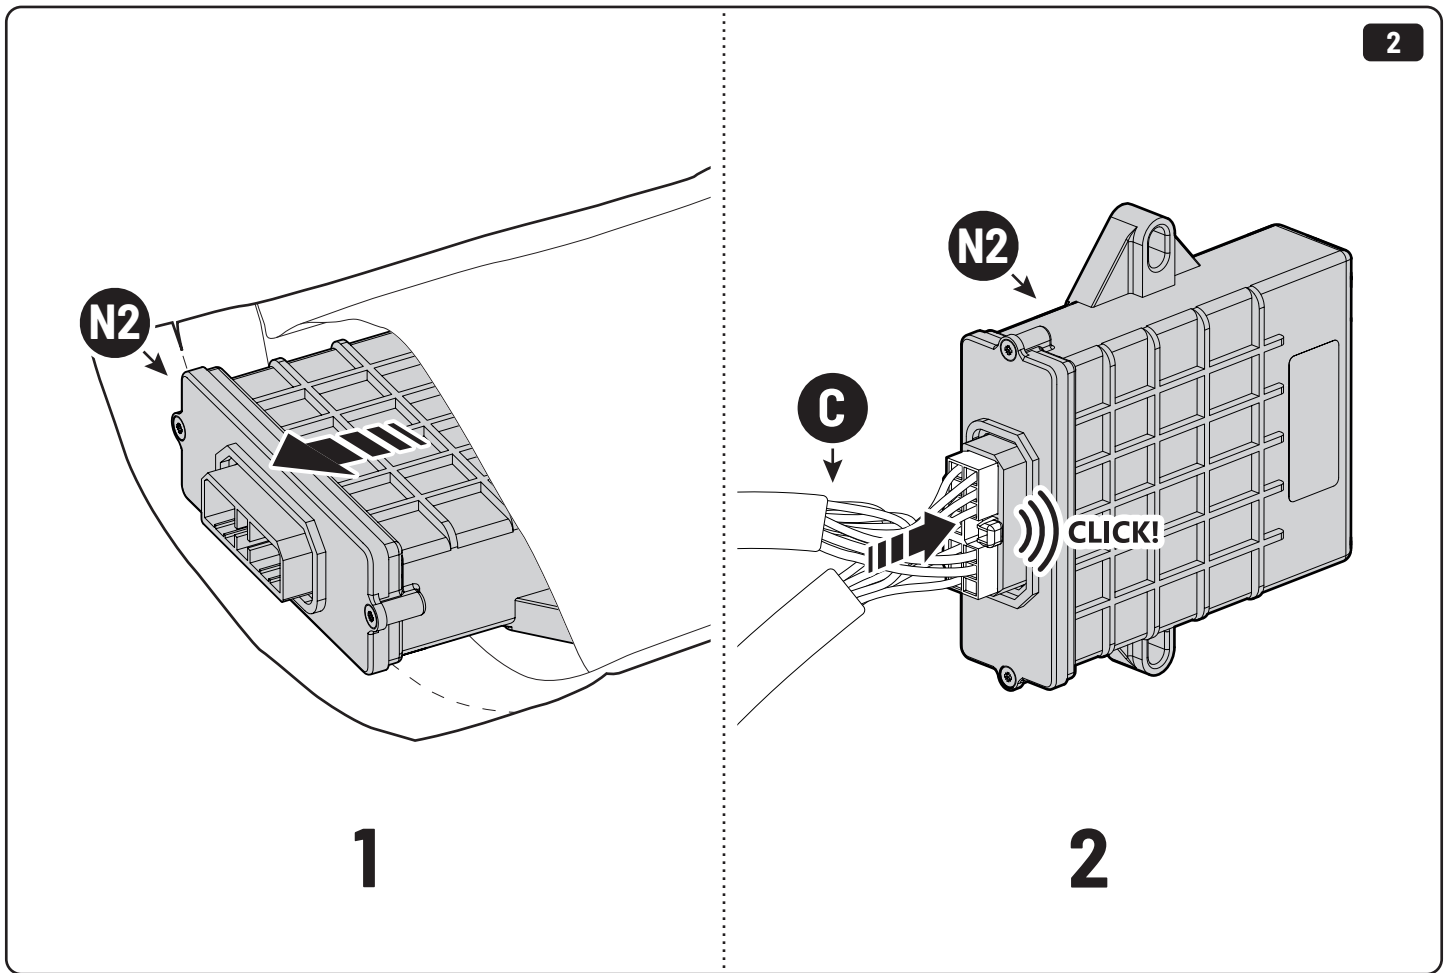

1 - 25 Nm

⬡ 10mm
⊕ T20+T30
● 4mm

Rust protection
Rostschutzmittel
Anti-rouille
Anti roest

Applying rust protection

Ø32 + Ø18 MM

Sharp edge

1

 **LOCTITE 243**