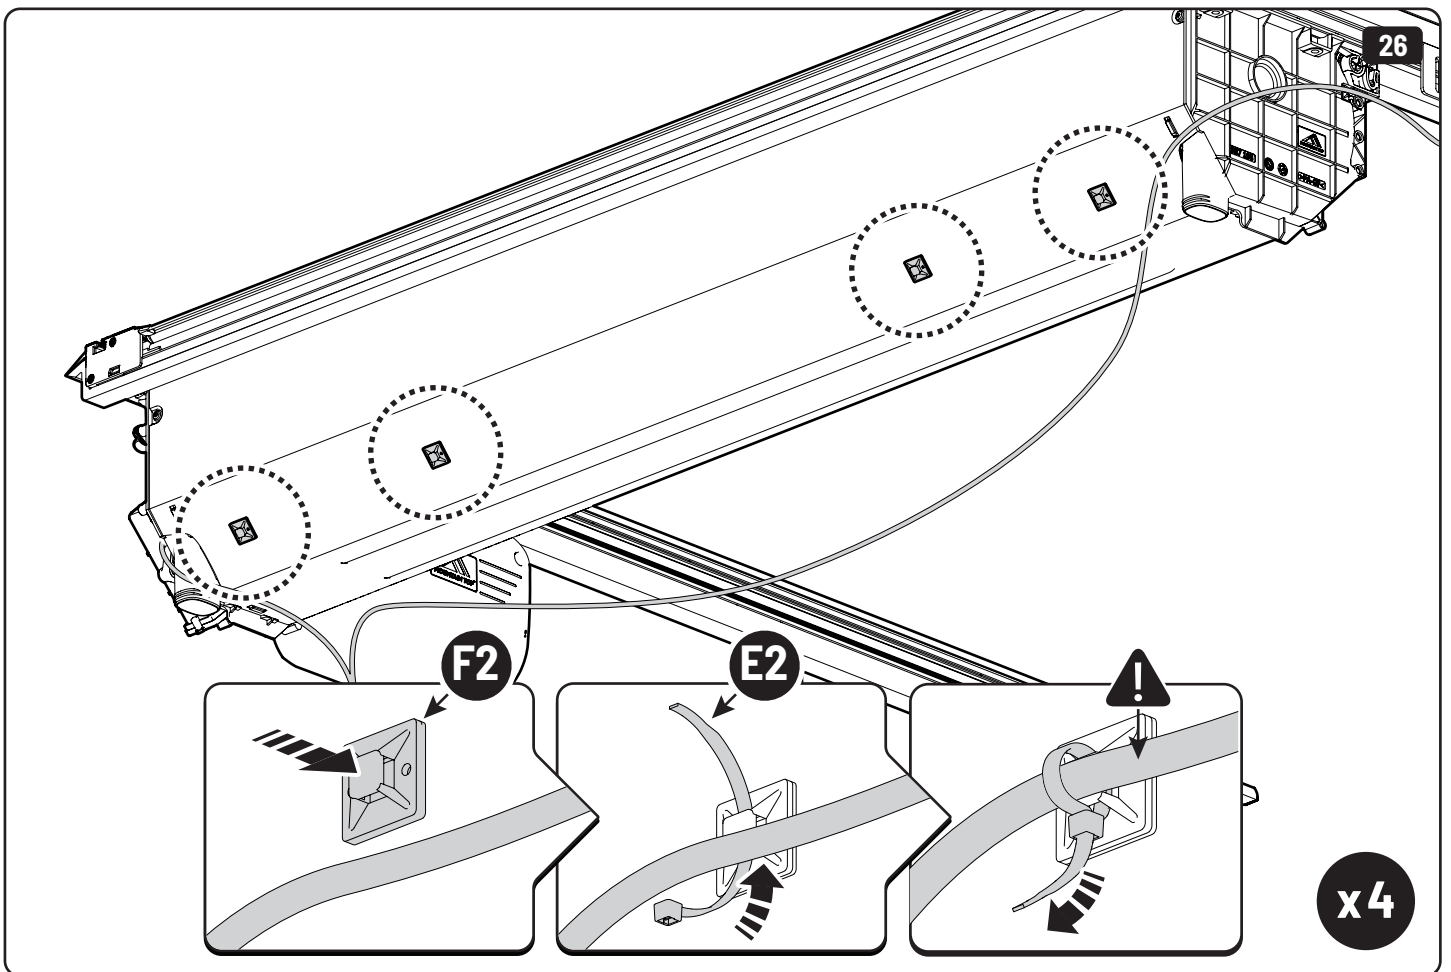

1 - 25 Nm

⬡ 10mm
⊕ T20+T30
● 4mm

Rust protection
Rostschutzmittel
Anti-rouille
Anti roest

Applying rust protection

Ø32 + Ø18 MM

Sharp edge

1

 **LOCTITE 243**