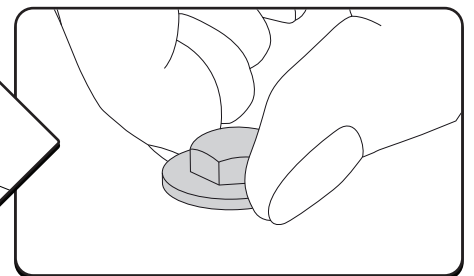

1 - 25 Nm

⬡ 10mm
⊕ T20+T30
● 4mm

Rust protection
Rostschutzmittel
Anti-rouille
Anti roest

Applying rust protection

Ø32 + Ø18 MM

Sharp edge

1

 **LOCTITE 243**