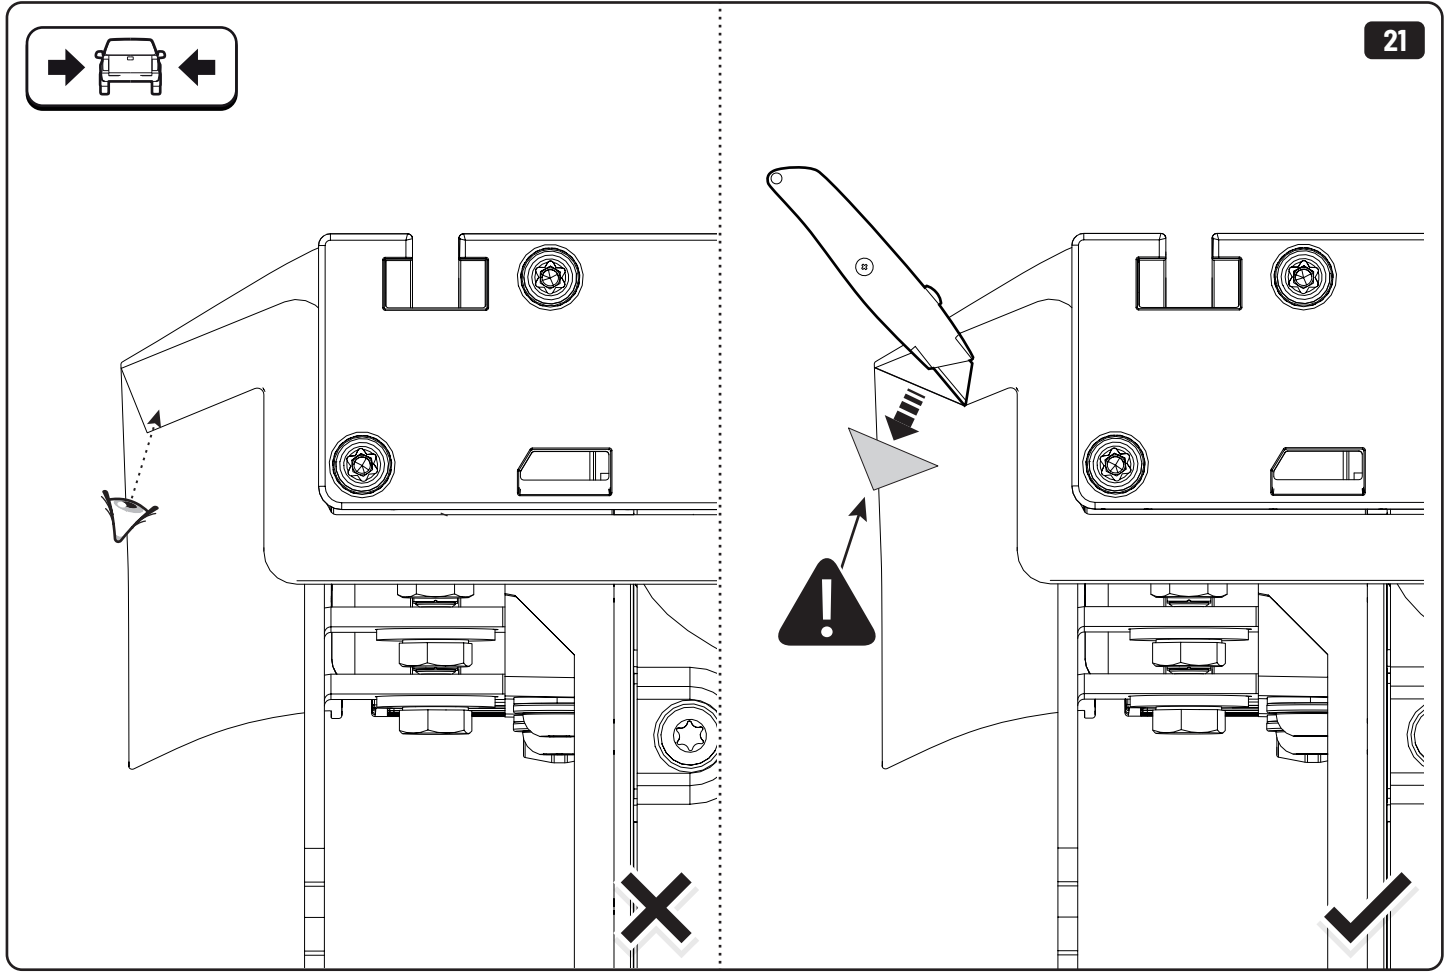

1 - 25 Nm

⬡ 10mm
⊕ T20+T30
● 4mm

Rust protection
Rostschutzmittel
Anti-rouille
Anti roest

Applying rust protection

Ø32 + Ø18 MM

Sharp edge

1

 **LOCTITE 243**