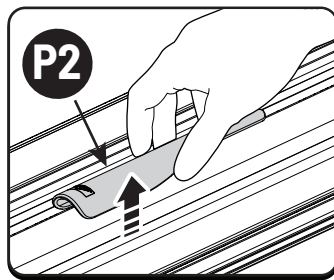

1 - 25 Nm

⬡ 10mm
⊕ T20+T30
● 4mm

Rust protection
Rostschutzmittel
Anti-rouille
Anti roest

Applying rust protection

Ø32 + Ø18 MM

Sharp edge

1

 **LOCTITE 243**