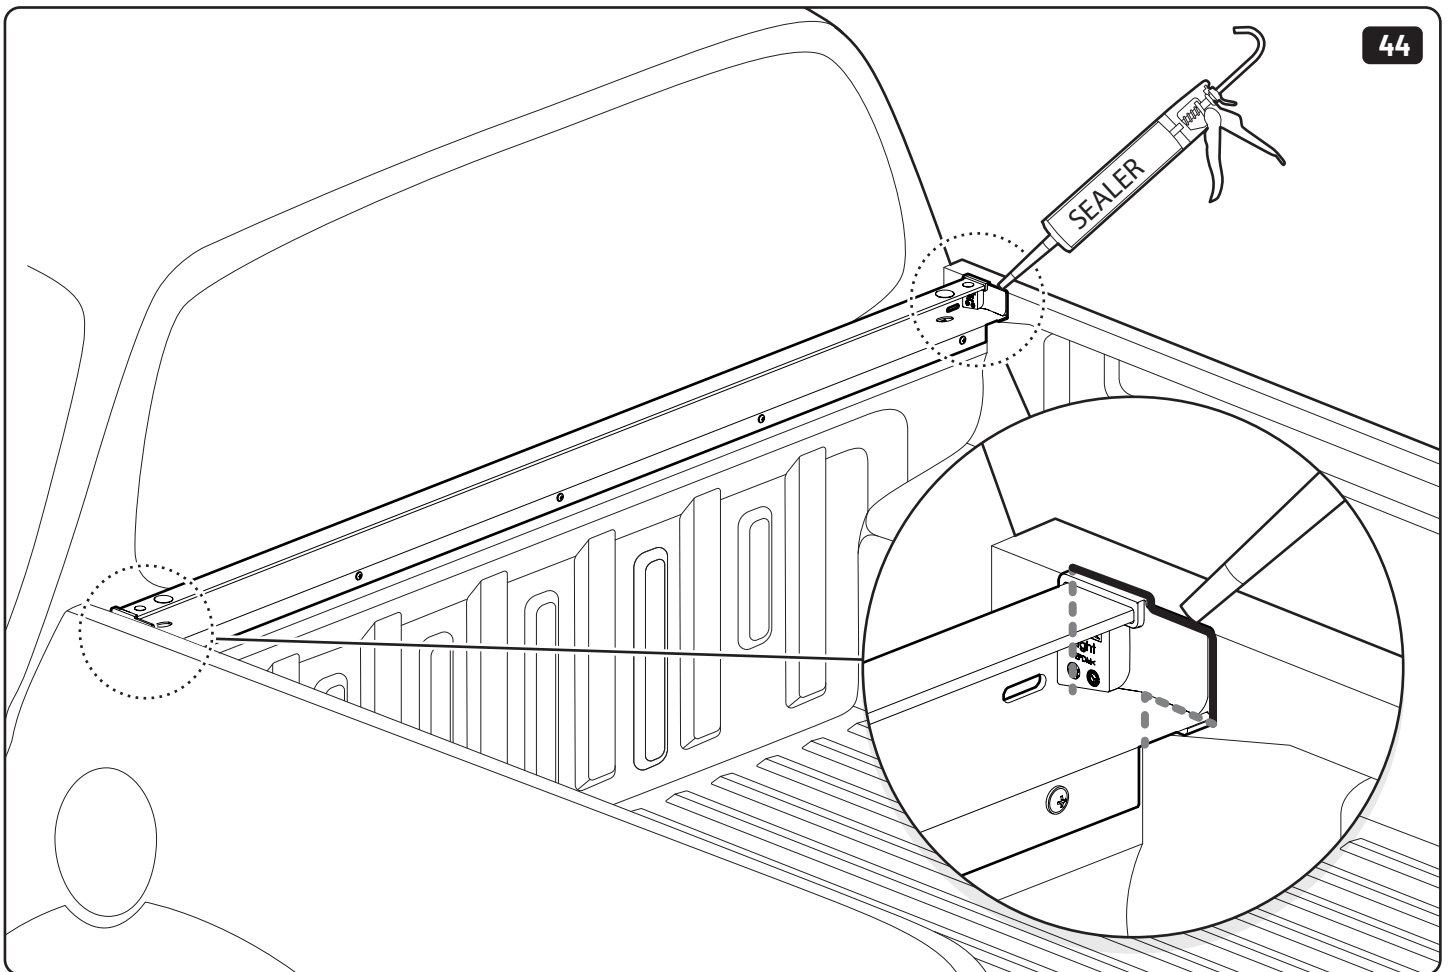

Ø 3,5mm

Ø 18mm

Rust Protection

T20

4Nm

43

44

Ø 3,5mm