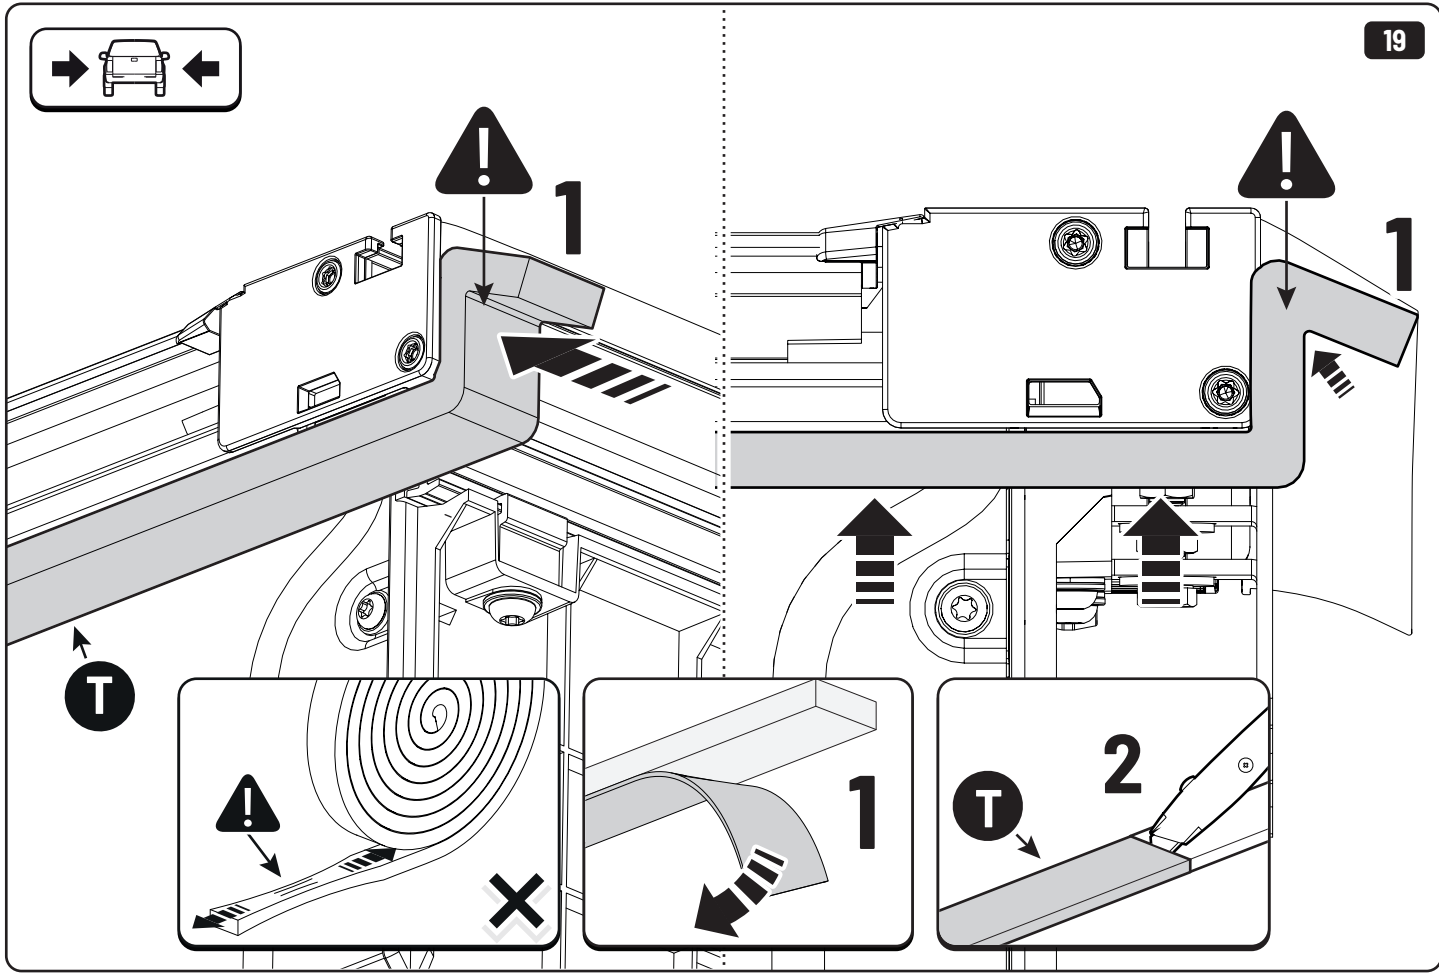

1 - 25 Nm

⬡ 10mm
⊕ T20+T30
● 4mm

Rust protection
Rostschutzmittel
Anti-rouille
Anti roest

Applying rust protection

Ø32 + Ø18 MM

Sharp edge

1

 **LOCTITE 243**