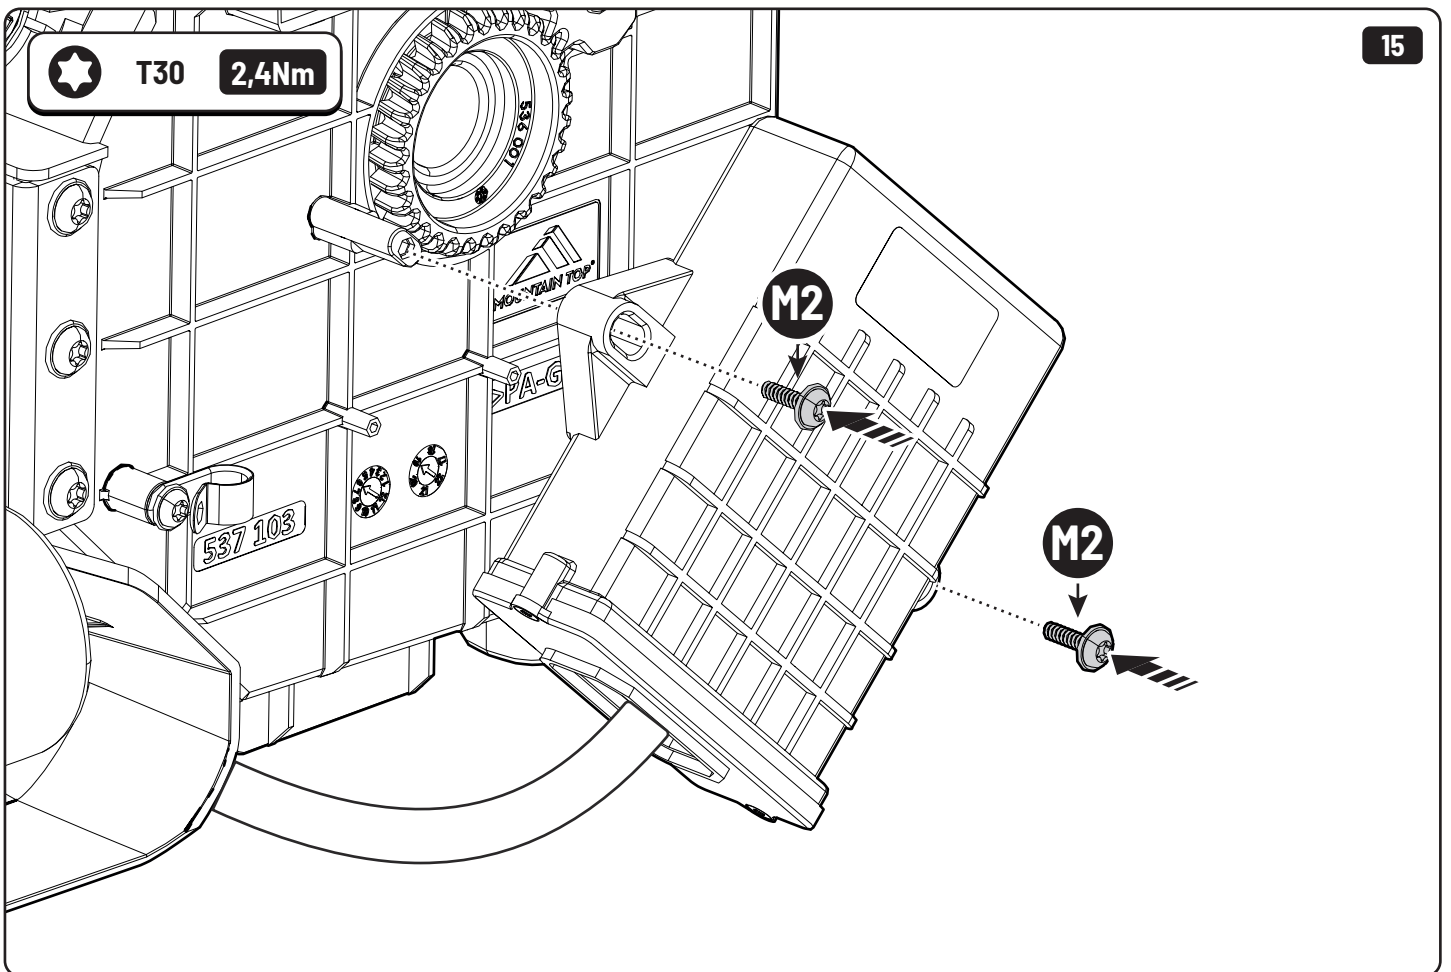

1 - 25 Nm

⬡ 10mm
⊕ T20+T30
● 4mm

Rust protection
Rostschutzmittel
Anti-rouille
Anti roest

Applying rust protection

Ø32 + Ø18 MM

Sharp edge

1

 **LOCTITE 243**