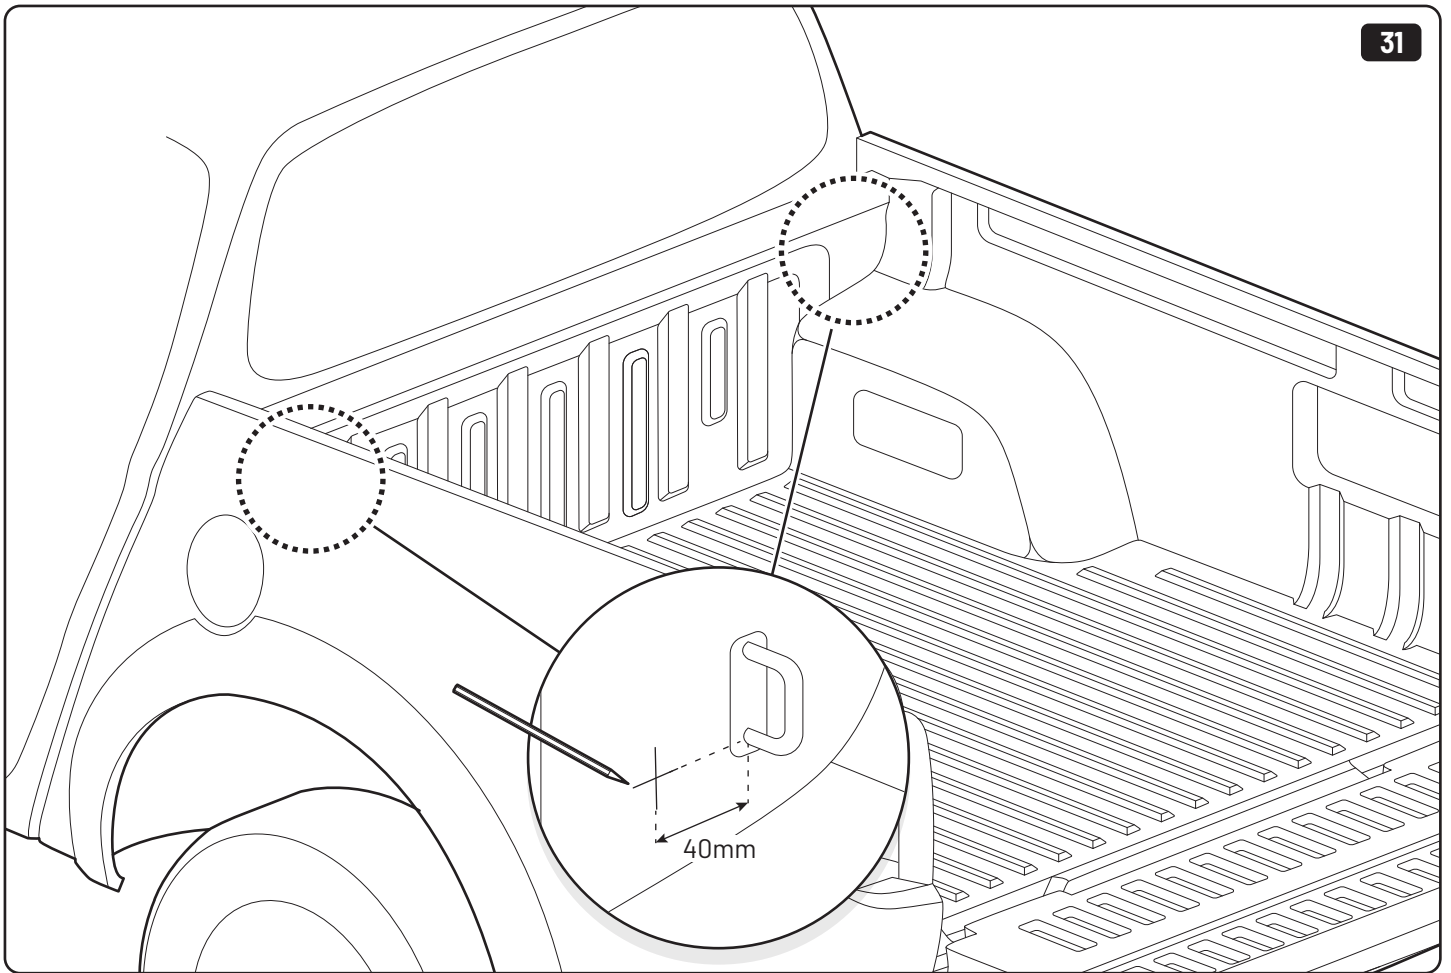

1 - 25 Nm

⬡ 10mm
⊕ T20+T30
● 4mm

Rust protection
Rostschutzmittel
Anti-rouille
Anti roest

Applying rust protection

Ø32 + Ø18 MM

Sharp edge

1

 **LOCTITE 243**