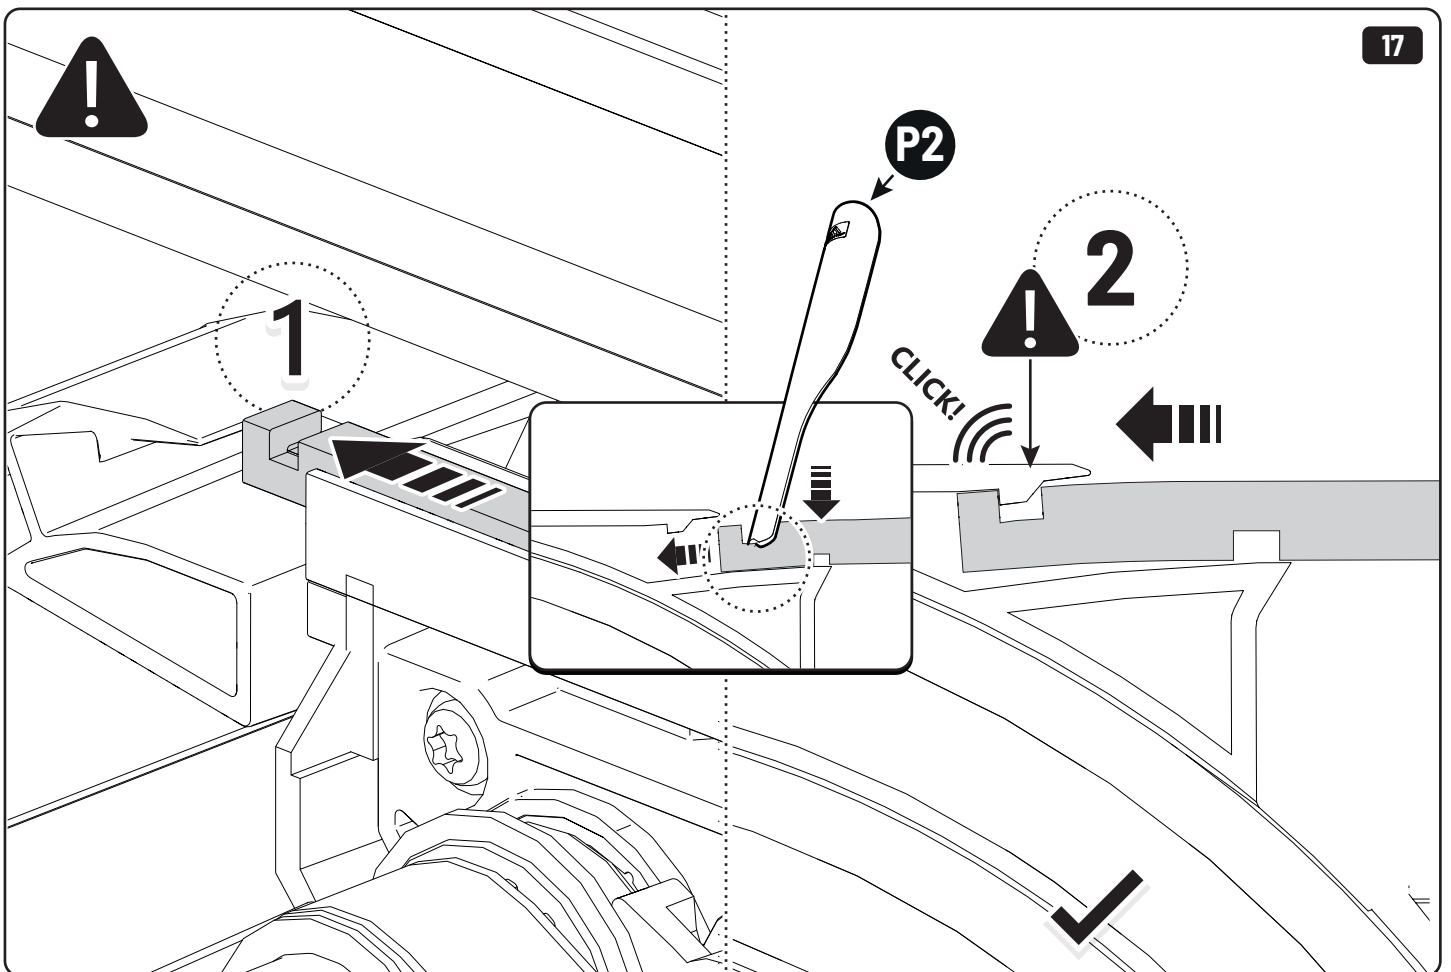

1 - 25 Nm

⬡ 10mm
⊕ T20+T30
● 4mm

Rust protection
Rostschutzmittel
Anti-rouille
Anti roest

Applying rust protection

Ø32 + Ø18 MM

Sharp edge

1

 **LOCTITE 243**