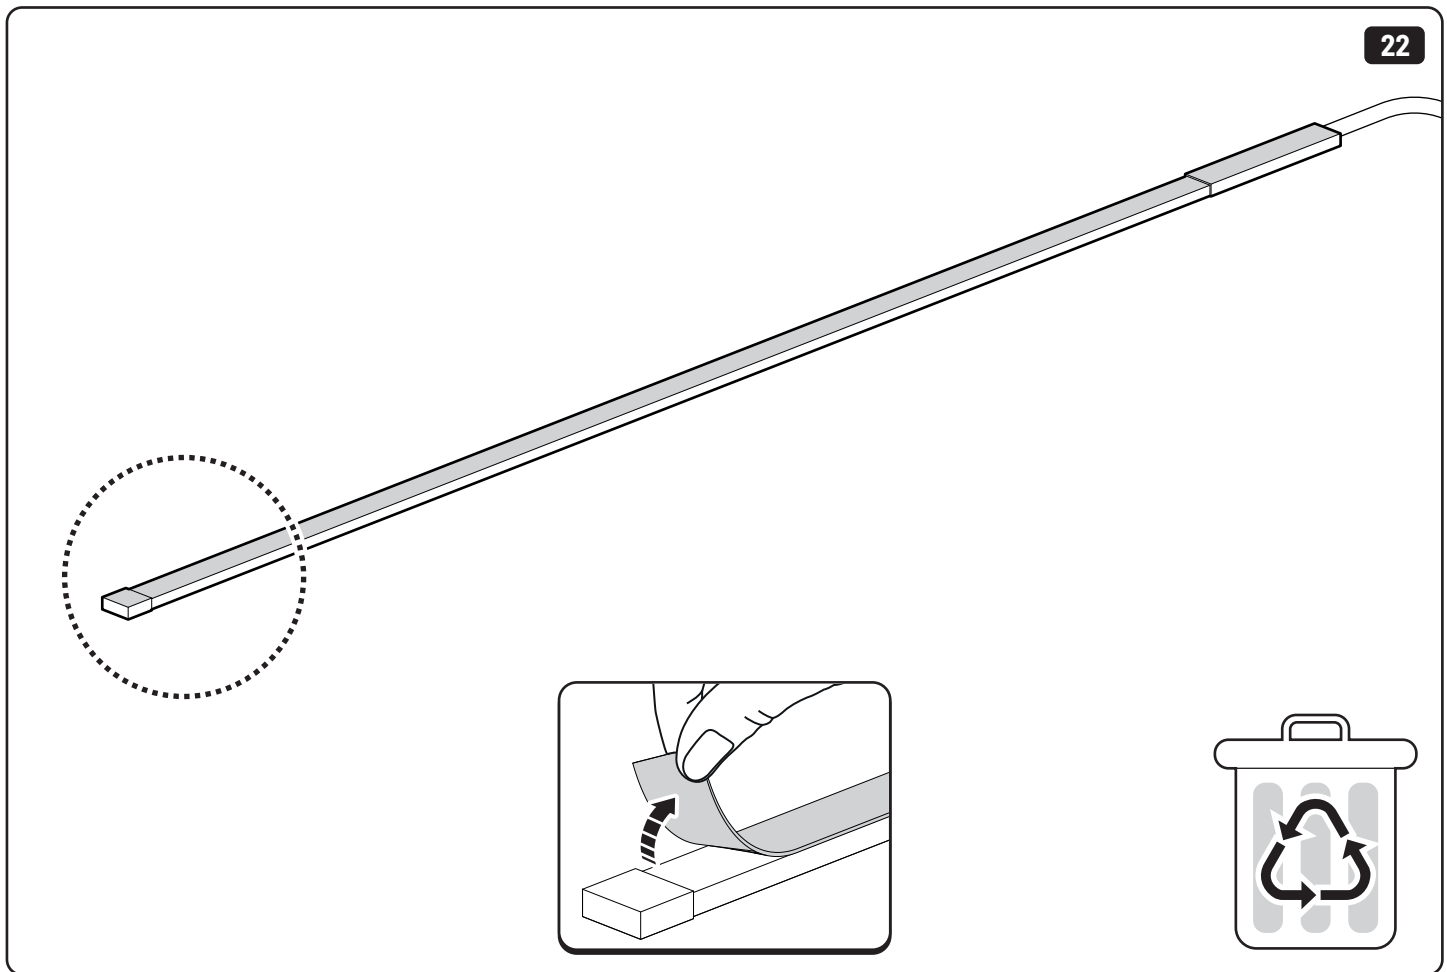

1 - 25 Nm

⬡ 10mm
⊕ T20+T30
● 4mm

Rust protection
Rostschutzmittel
Anti-rouille
Anti roest

Applying rust protection

Ø32 + Ø18 MM

Sharp edge

1

 **LOCTITE 243**