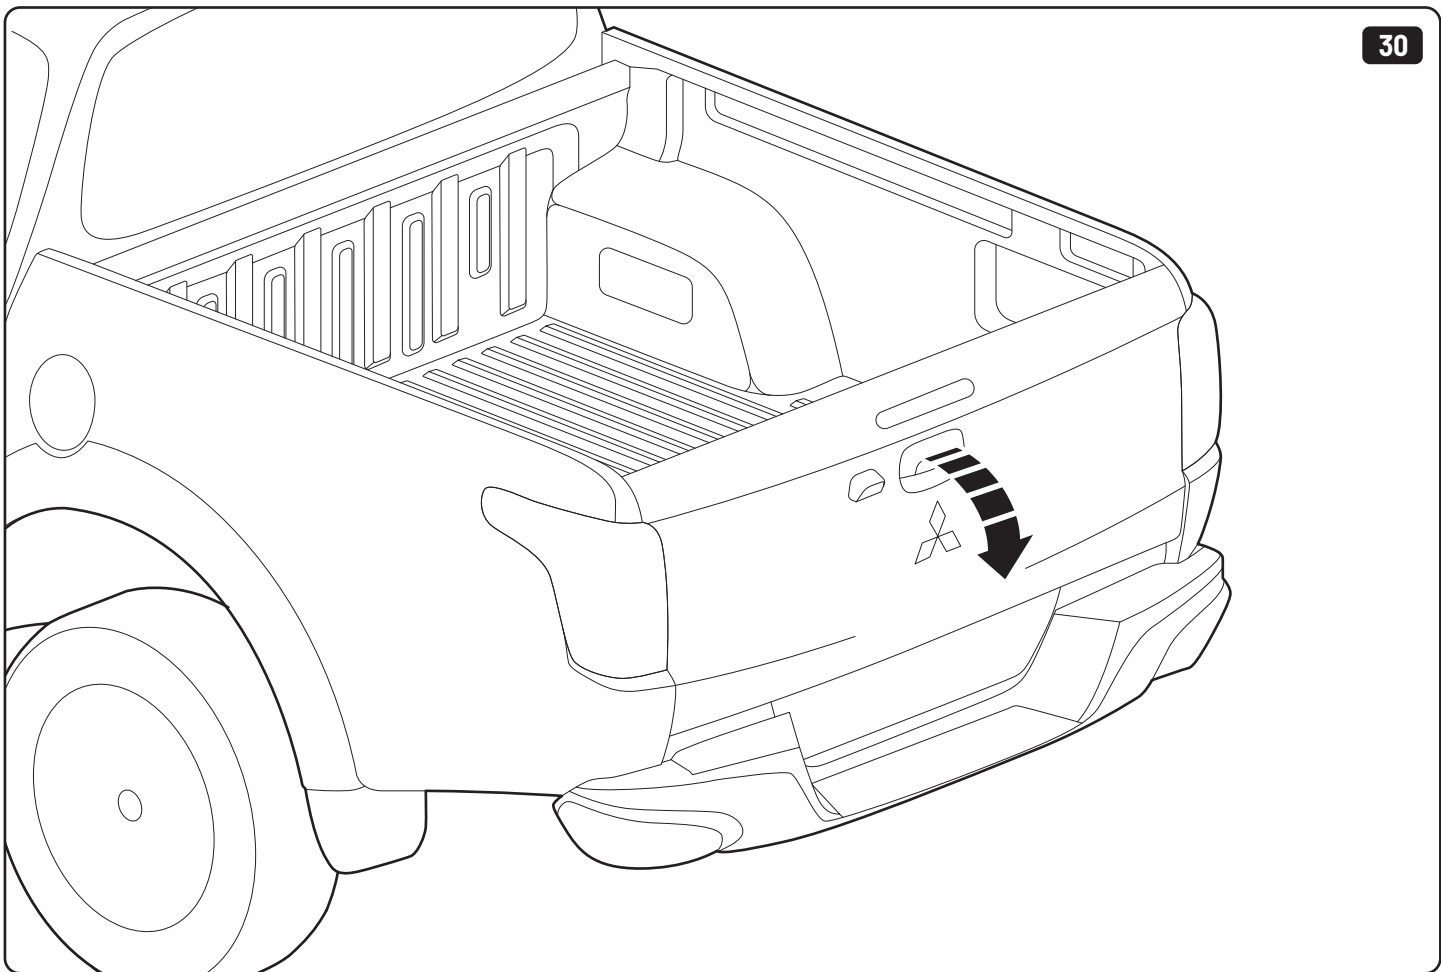

1 - 25 Nm

⬡ 10mm
⊕ T20+T30
● 4mm

Rust protection
Rostschutzmittel
Anti-rouille
Anti roest

Applying rust protection

Ø32 + Ø18 MM

Sharp edge

1

 **LOCTITE 243**