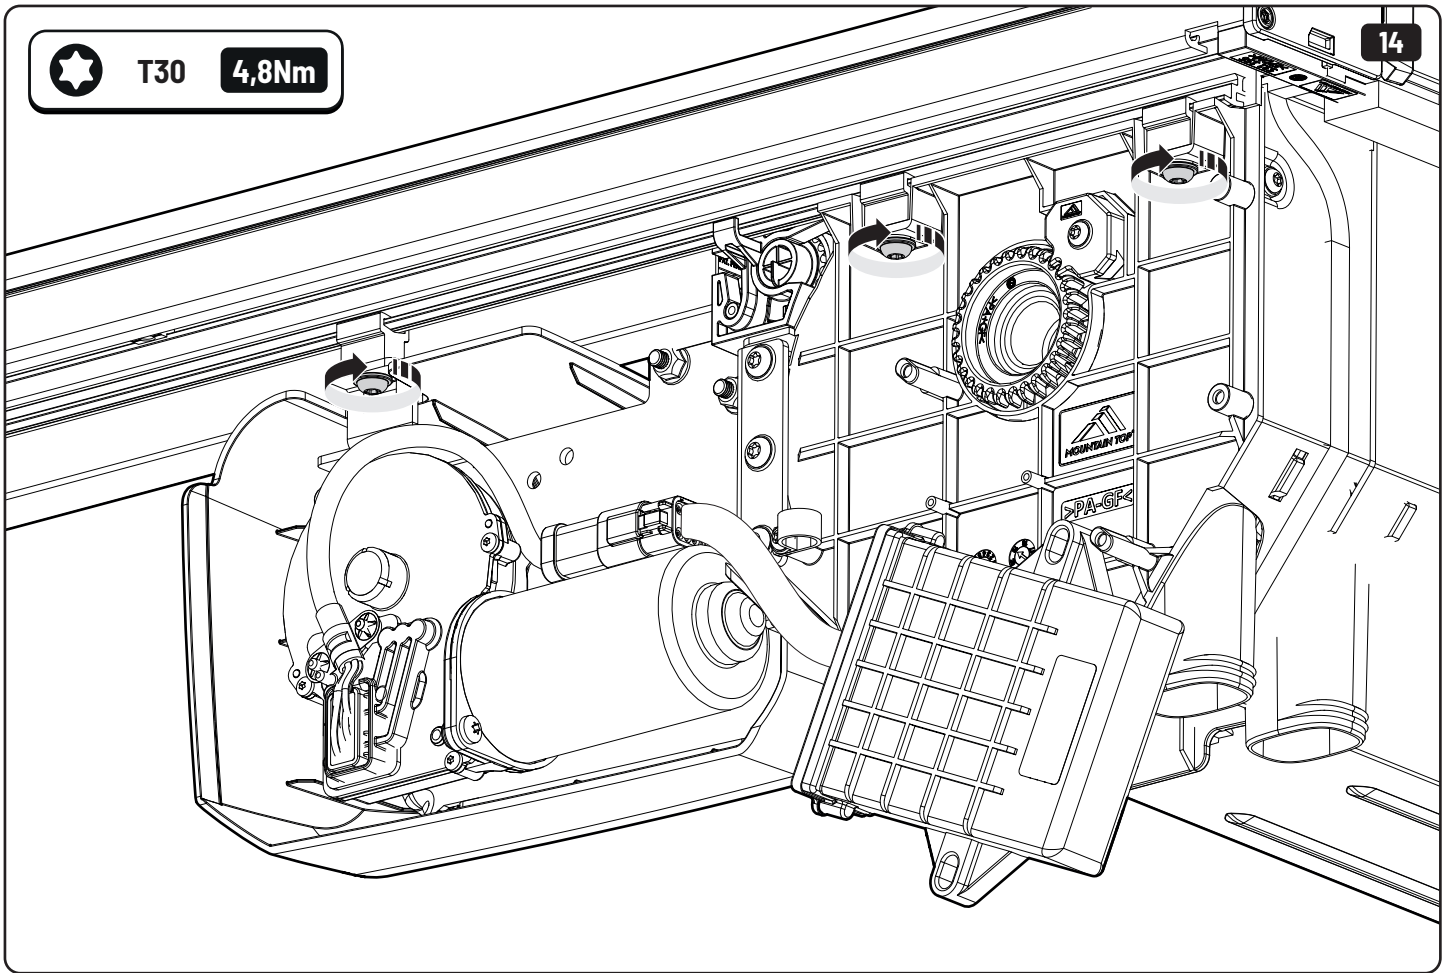

1 - 25 Nm

⬡ 10mm
⊕ T20+T30
● 4mm

Rust protection
Rostschutzmittel
Anti-rouille
Anti roest

Applying rust protection

Ø32 + Ø18 MM

Sharp edge

1

 **LOCTITE 243**