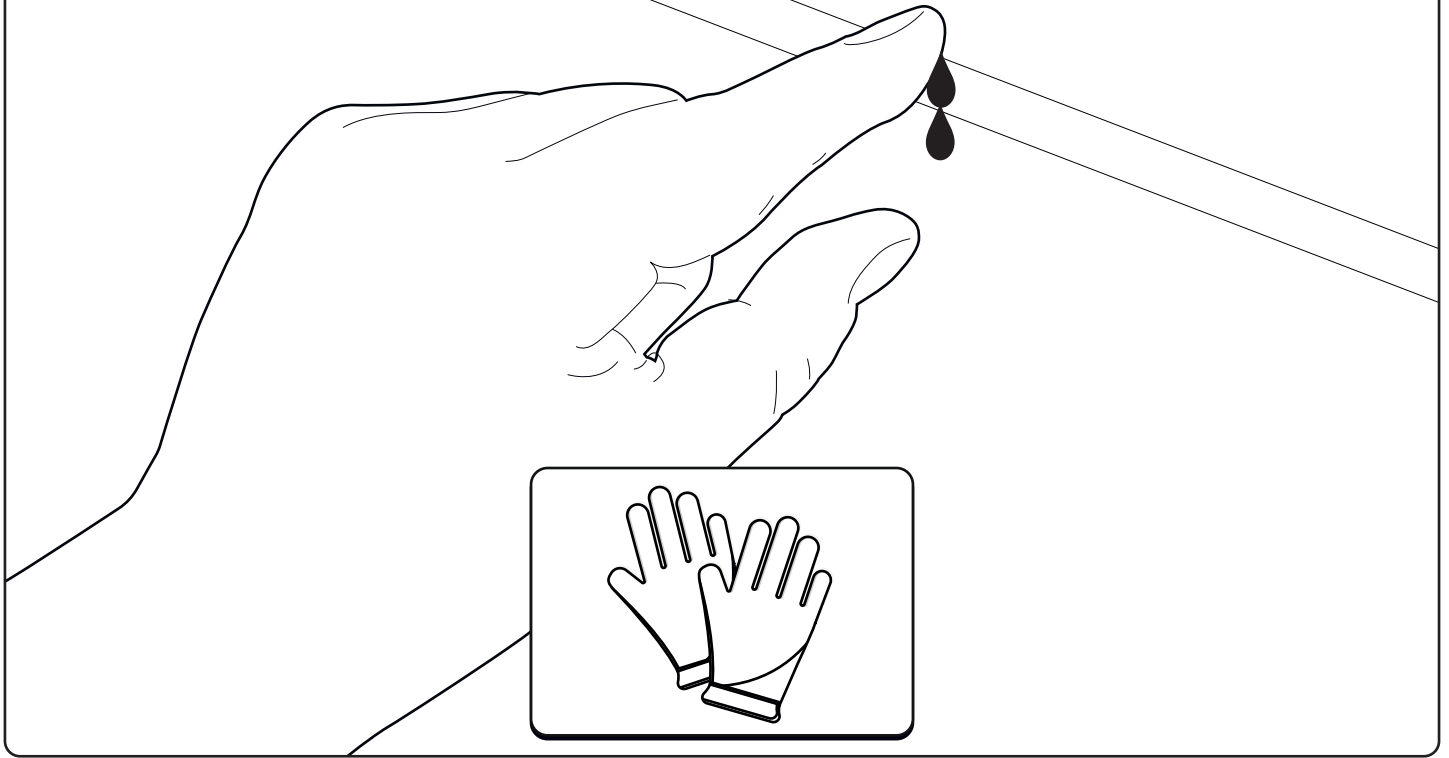

1 - 25 Nm

⬡ 10mm
⊕ T20+T30
● 4mm

Rust protection
Rostschutzmittel
Anti-rouille
Anti roest

Applying rust protection

Ø32 + Ø18 MM

Sharp edge

1

 **LOCTITE 243**