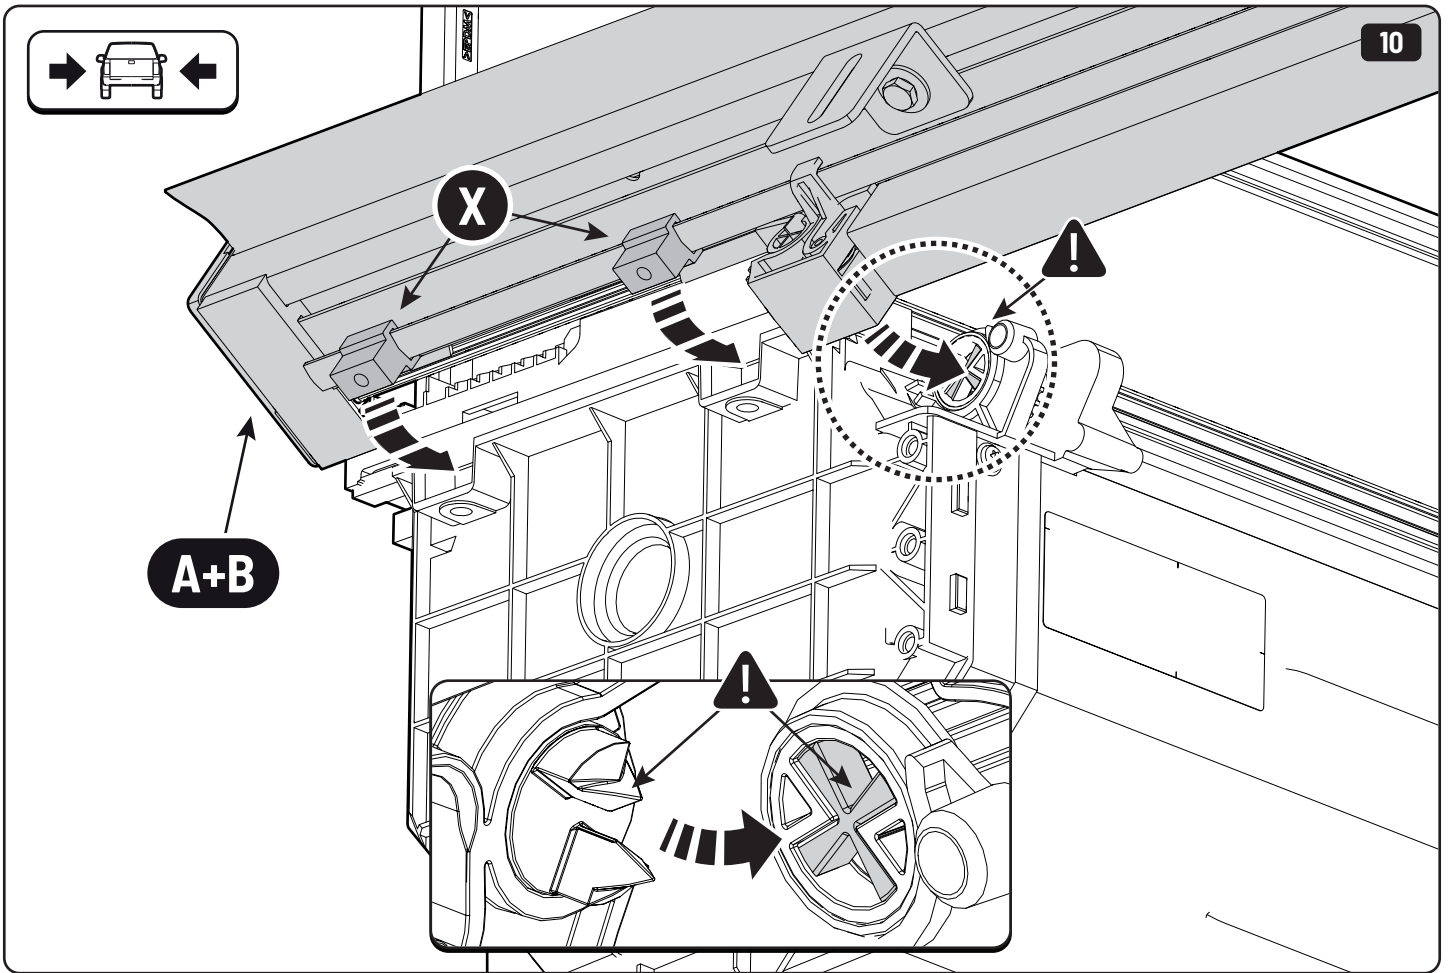

1 - 25 Nm

⬡ 10mm
⊕ T20+T30
● 4mm

Rust protection
Rostschutzmittel
Anti-rouille
Anti roest

Applying rust protection

Ø32 + Ø18 MM

Sharp edge

1

 **LOCTITE 243**