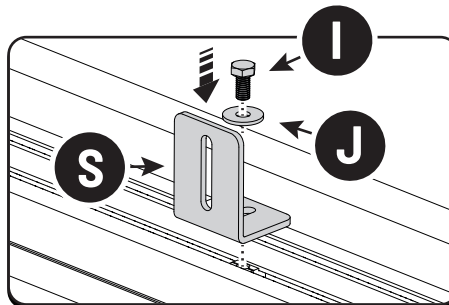

1 - 25 Nm

⬡ 10mm
⊕ T20+T30
● 4mm

Rust protection
Rostschutzmittel
Anti-rouille
Anti roest

Applying rust protection

Ø32 + Ø18 MM

Sharp edge

1

 **LOCTITE 243**