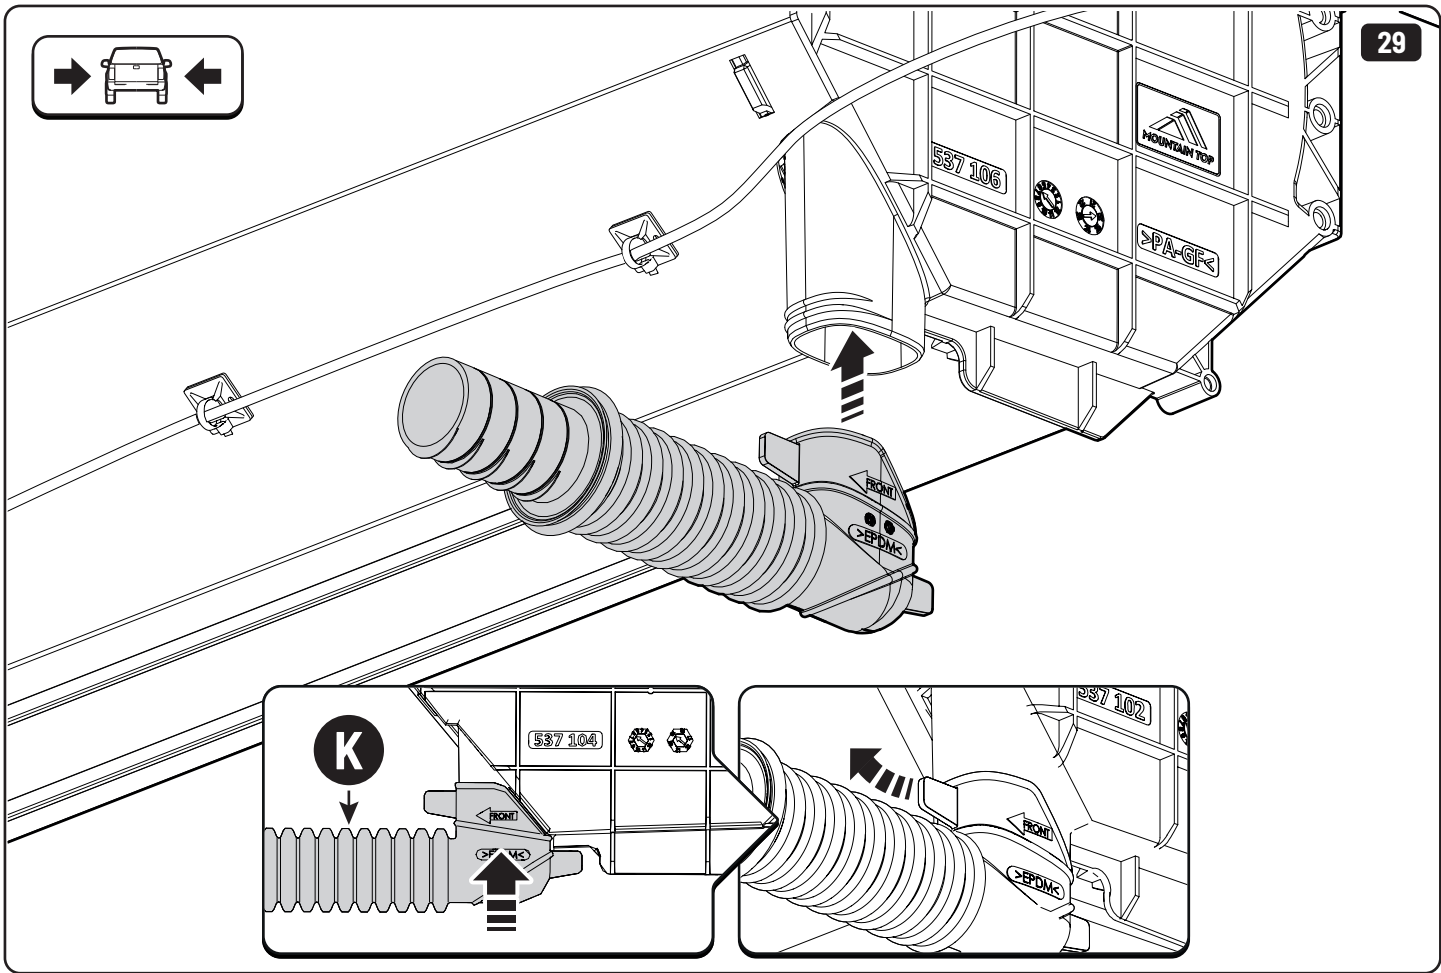

1 - 25 Nm

⬡ 10mm
⊕ T20+T30
● 4mm

Rust protection
Rostschutzmittel
Anti-rouille
Anti roest

Applying rust protection

Ø32 + Ø18 MM

Sharp edge

1

 **LOCTITE 243**