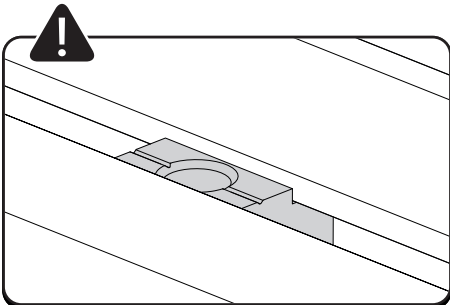

1 - 25 Nm

⬡ 10mm
⊕ T20+T30
● 4mm

Rust protection
Rostschutzmittel
Anti-rouille
Anti roest

Applying rust protection

Ø32 + Ø18 MM

Sharp edge

1

 **LOCTITE 243**