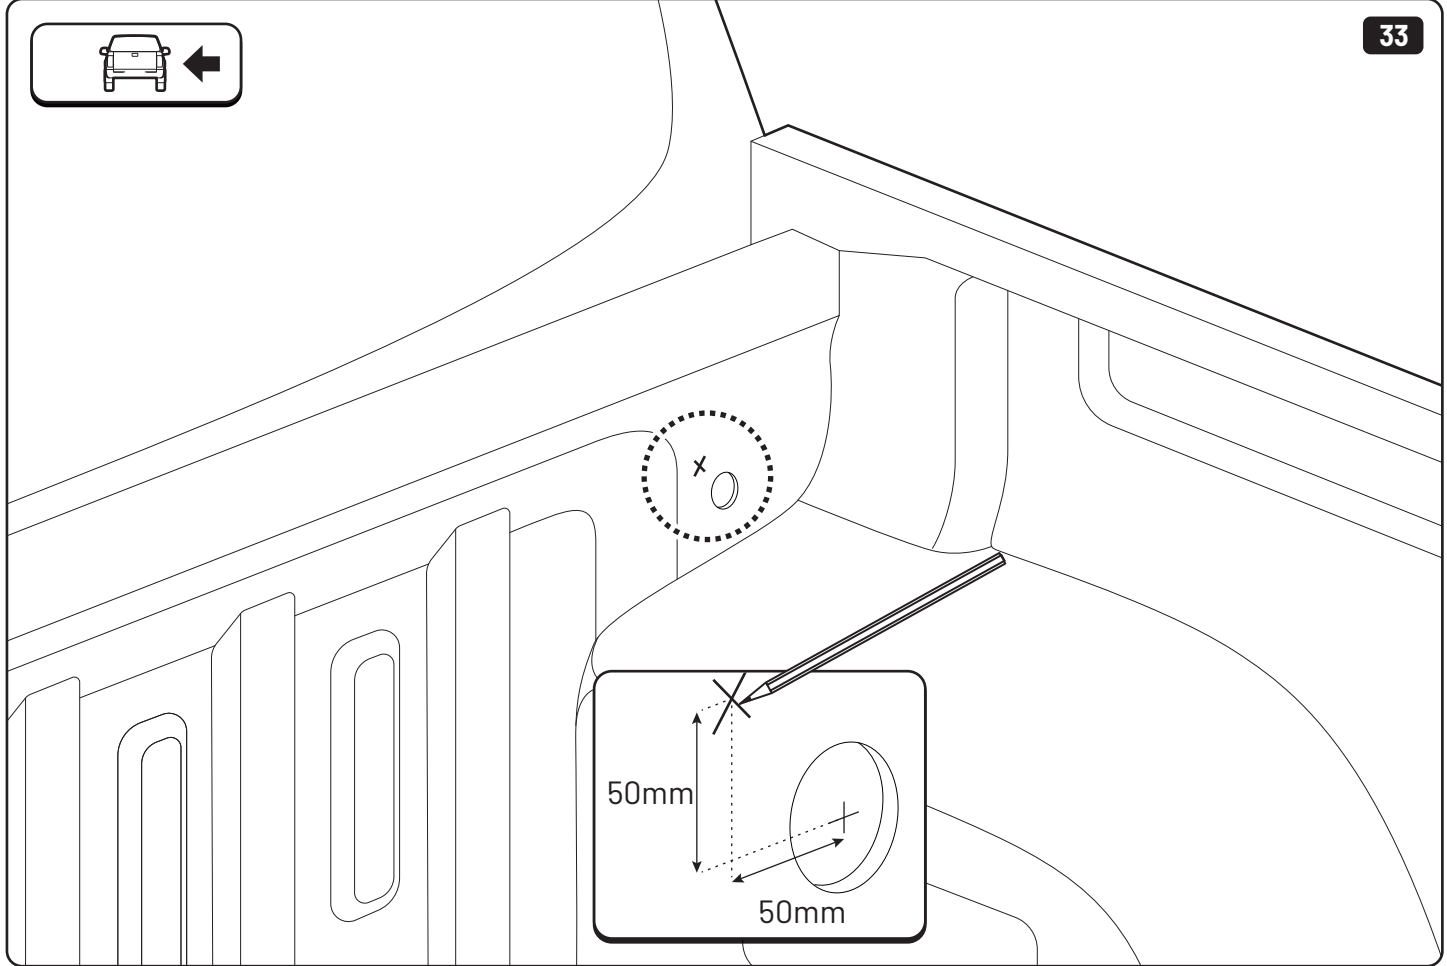

1 - 25 Nm

⬡ 10mm
⊕ T20+T30
● 4mm

Rust protection
Rostschutzmittel
Anti-rouille
Anti roest

Applying rust protection

Ø32 + Ø18 MM

Sharp edge

1

 **LOCTITE 243**