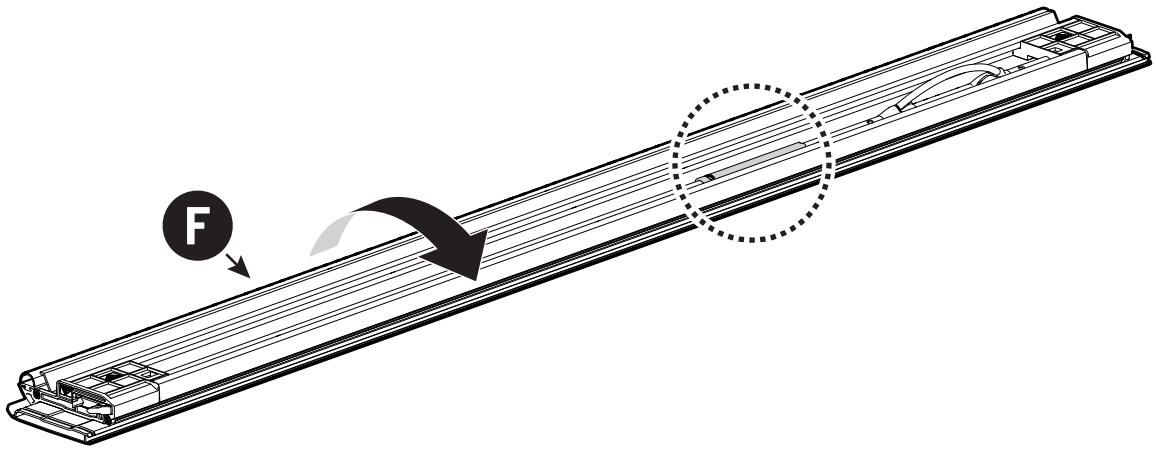

1 - 25 Nm

⬡ 10mm
⊕ T20+T30
● 4mm

Rust protection
Rostschutzmittel
Anti-rouille
Anti roest

Applying rust protection

Ø32 + Ø18 MM

Sharp edge

1

 **LOCTITE 243**