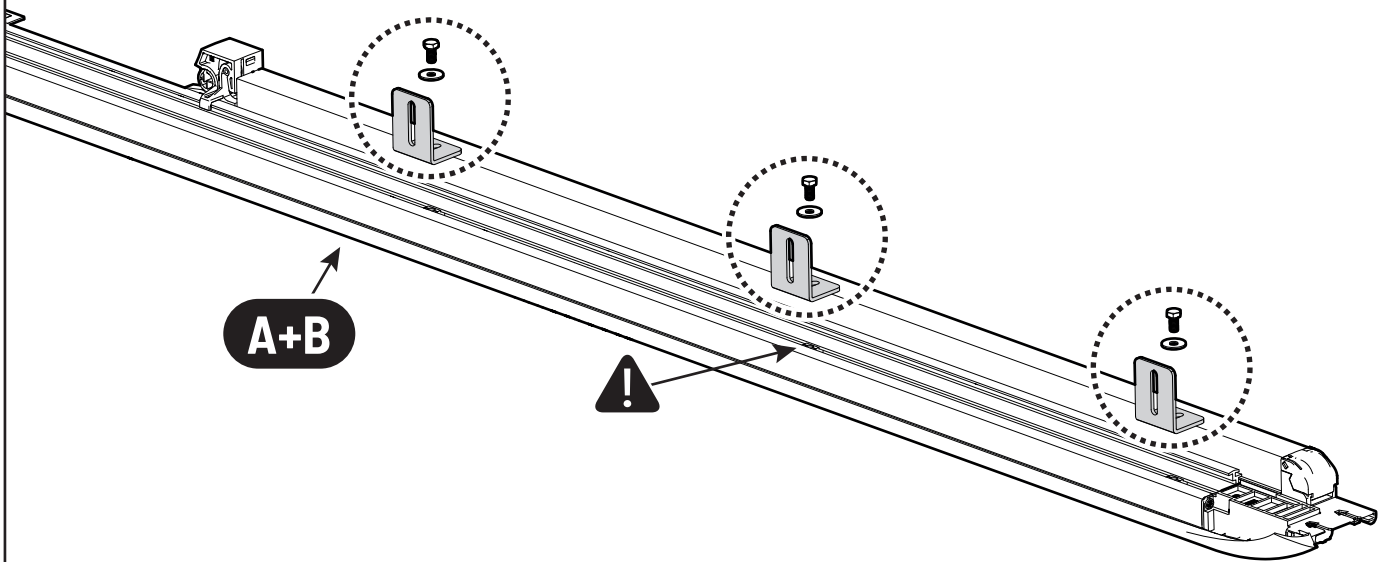

1 - 25 Nm

⬡ 10mm
⊕ T20+T30
● 4mm

Rust protection
Rostschutzmittel
Anti-rouille
Anti roest

Applying rust protection

Ø32 + Ø18 MM

Sharp edge

1

 **LOCTITE 243**