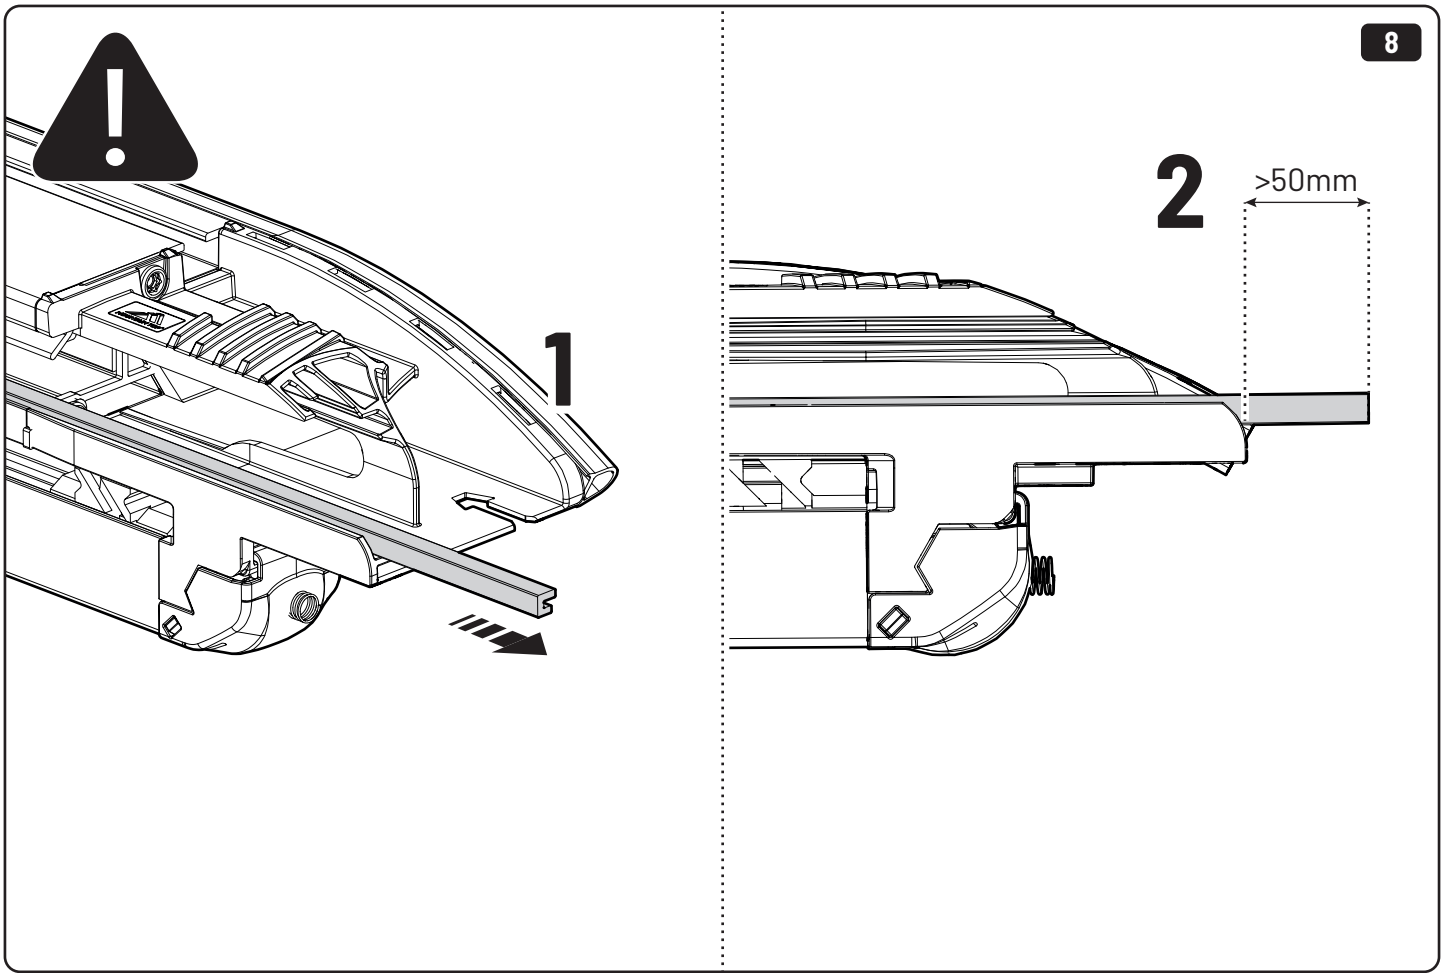

1 - 25 Nm

⬡ 10mm
⊕ T20+T30
● 4mm

Rust protection
Rostschutzmittel
Anti-rouille
Anti roest

Applying rust protection

Ø32 + Ø18 MM

Sharp edge

1

 **LOCTITE 243**