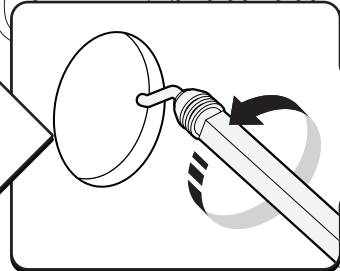

1 - 25 Nm

⬡ 10mm
⊕ T20+T30
● 4mm

Rust protection
Rostschutzmittel
Anti-rouille
Anti roest

Applying rust protection

Ø32 + Ø18 MM

Sharp edge

1

 **LOCTITE 243**