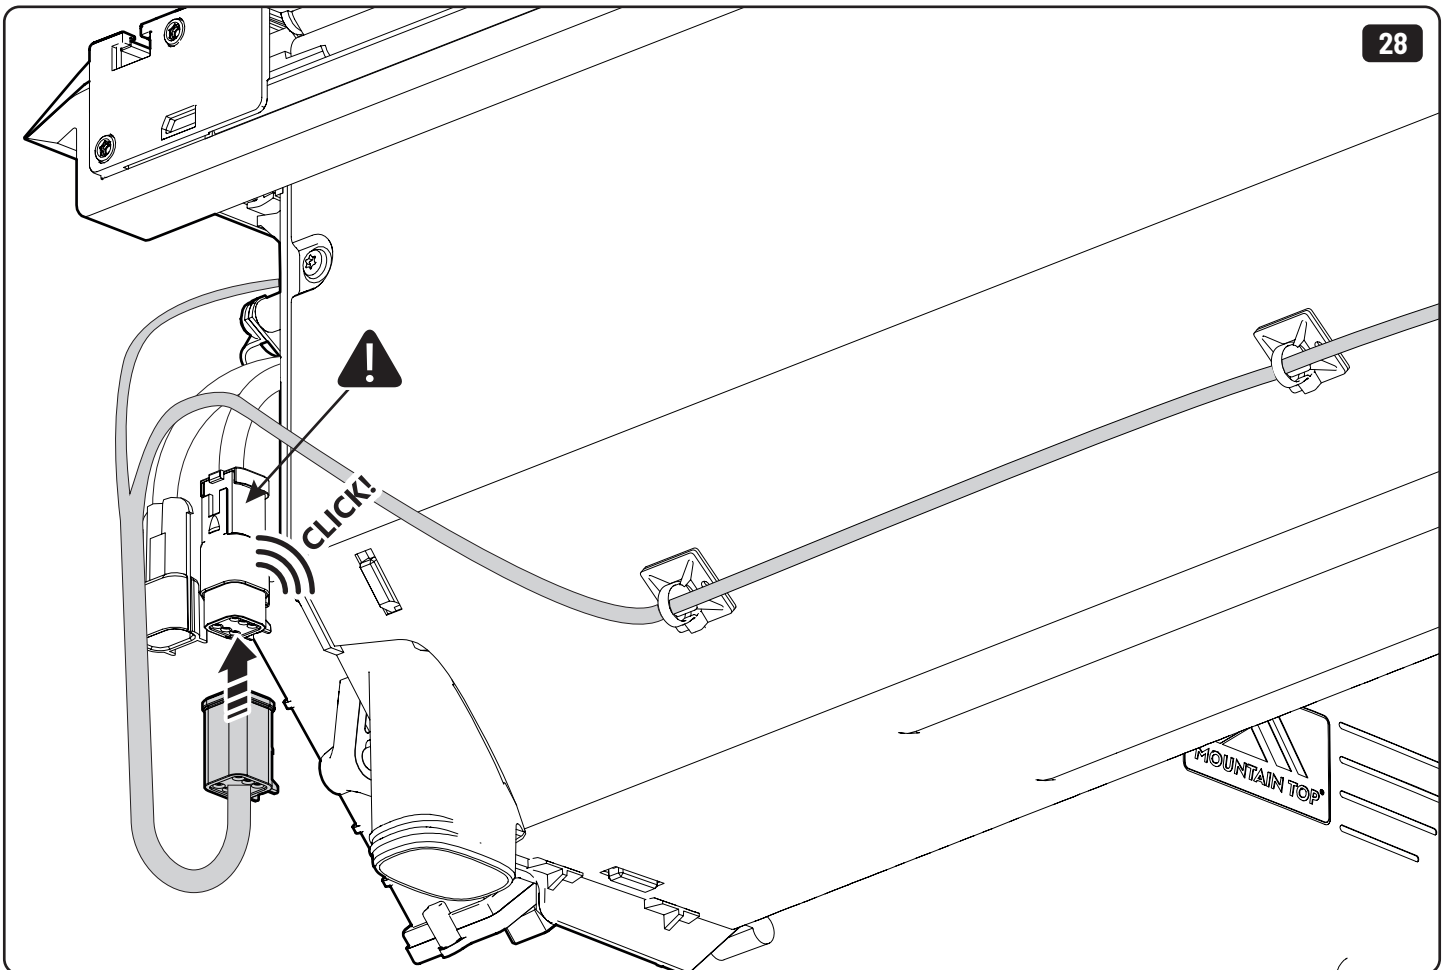

1 - 25 Nm

⬡ 10mm
⊕ T20+T30
● 4mm

Rust protection
Rostschutzmittel
Anti-rouille
Anti roest

Applying rust protection

Ø32 + Ø18 MM

Sharp edge

1

 **LOCTITE 243**