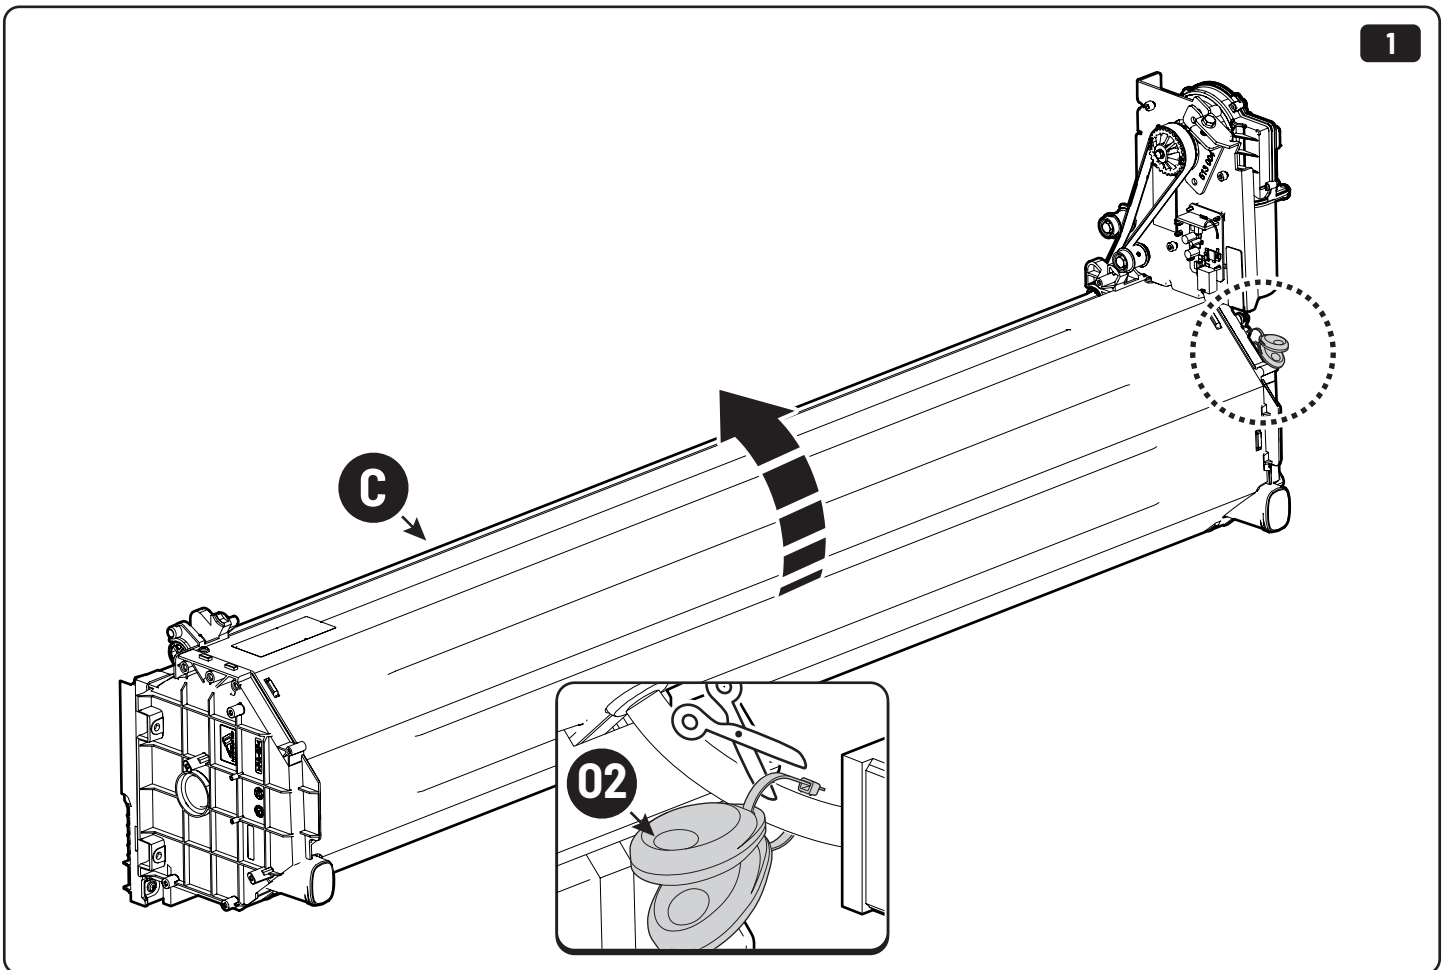

1 - 25 Nm

⬡ 10mm
⊕ T20+T30
● 4mm

Rust protection
Rostschutzmittel
Anti-rouille
Anti roest

Applying rust protection

Ø32 + Ø18 MM

Sharp edge

1

 **LOCTITE 243**