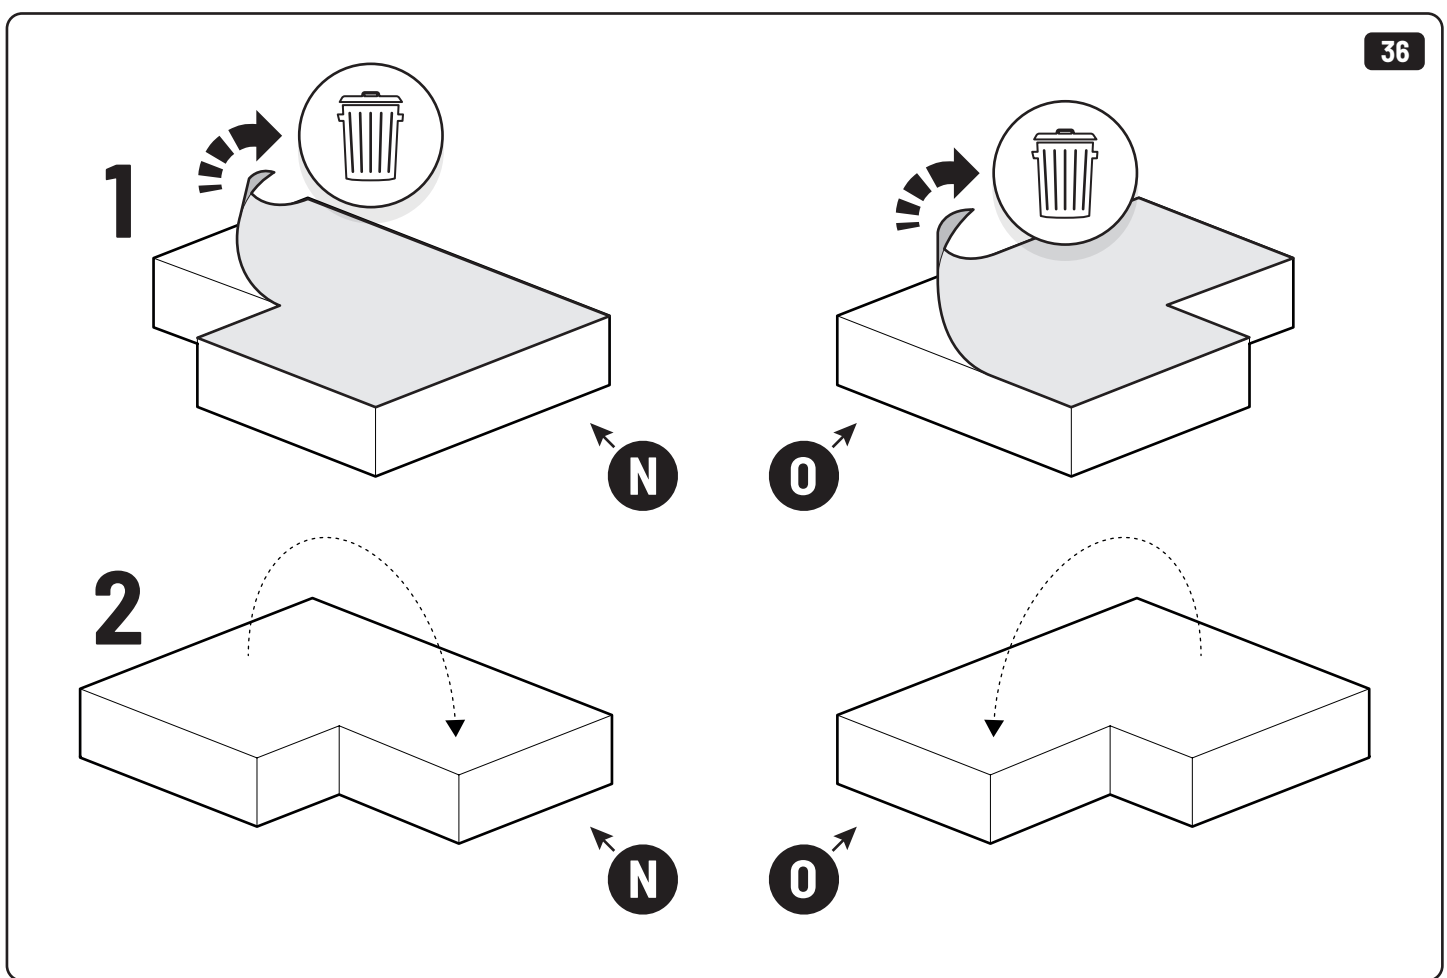

Ø 3,5mm

Ø 18mm

Rust Protection

T20

4Nm

43

44

Ø 3,5mm