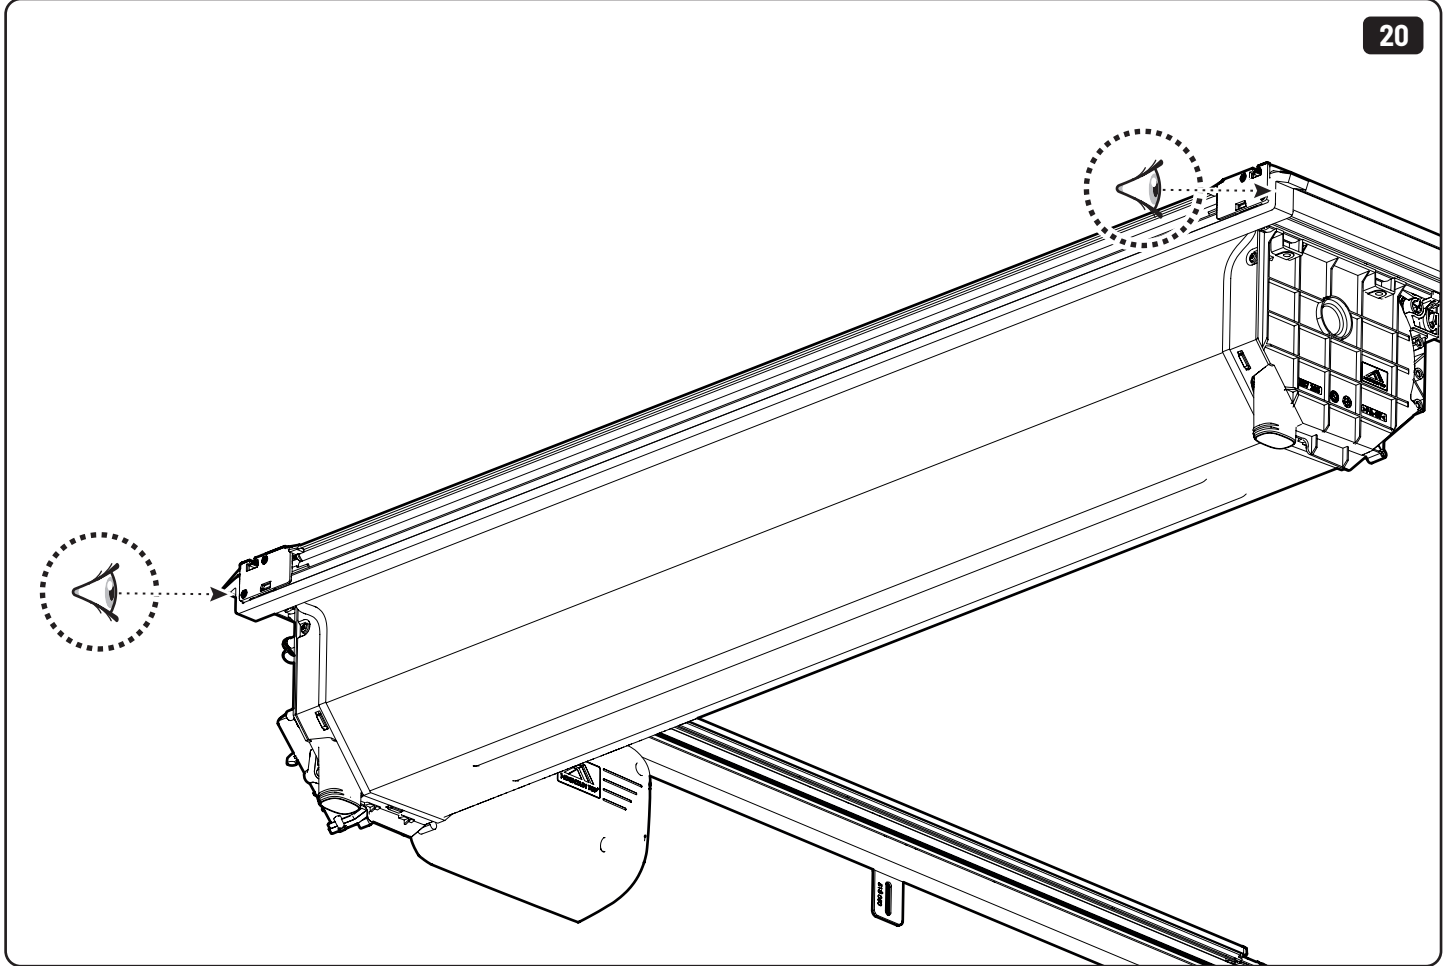

Ø 3,5mm

Ø 18mm

Rust Protection

T20

4Nm

43

44

Ø 3,5mm