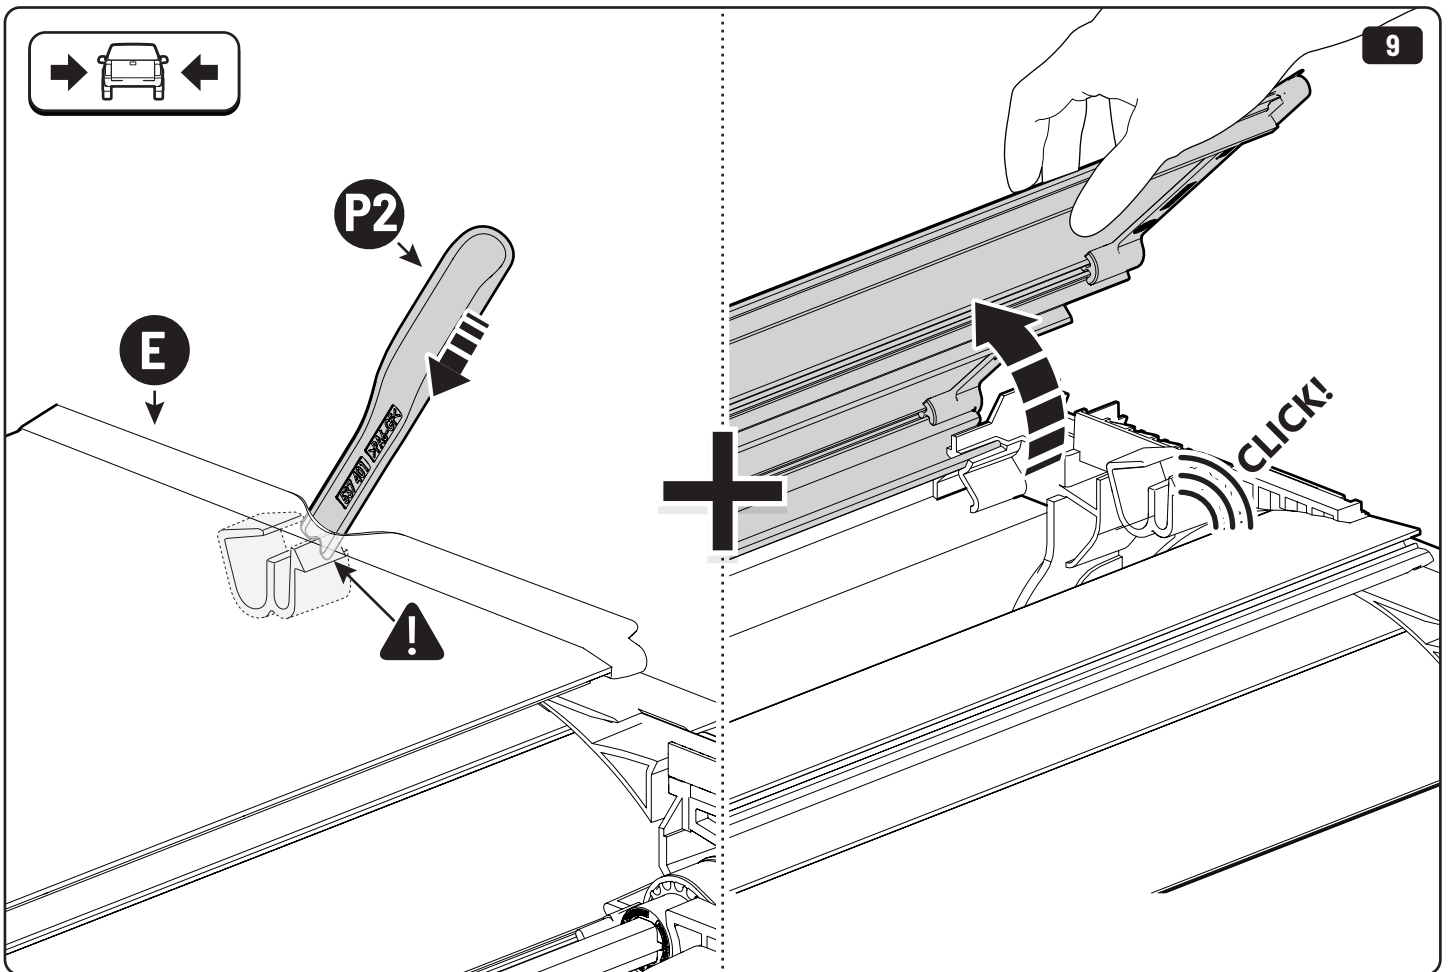

1 - 25 Nm

⬡ 10mm
⊕ T20+T30
● 4mm

Rust protection
Rostschutzmittel
Anti-rouille
Anti roest

Applying rust protection

Ø32 + Ø18 MM

Sharp edge

1

 **LOCTITE 243**