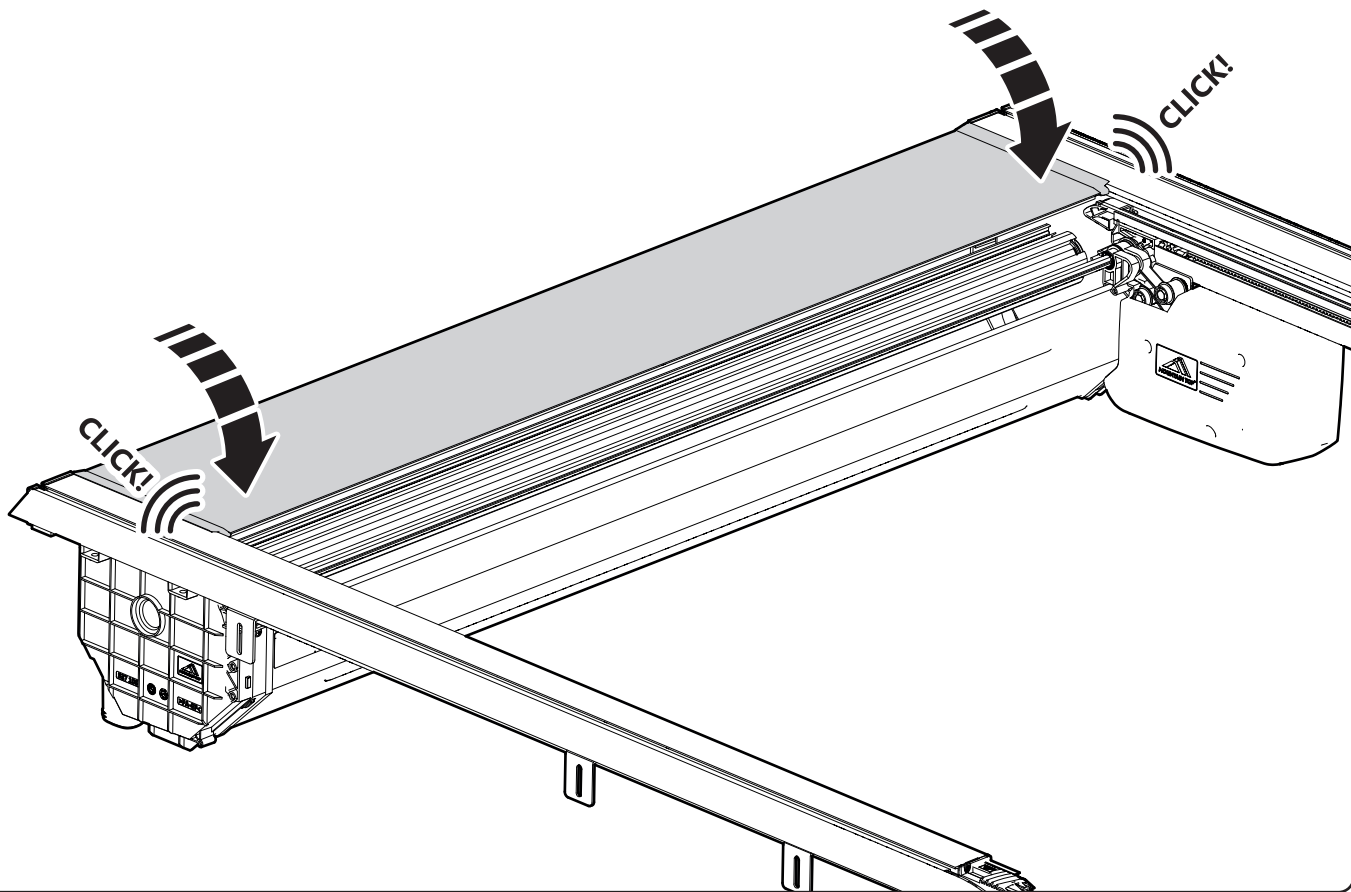

1 - 25 Nm

⬡ 10mm
⊕ T20+T30
● 4mm

Rust protection
Rostschutzmittel
Anti-rouille
Anti roest

Applying rust protection

Ø32 + Ø18 MM

Sharp edge

1

 **LOCTITE 243**