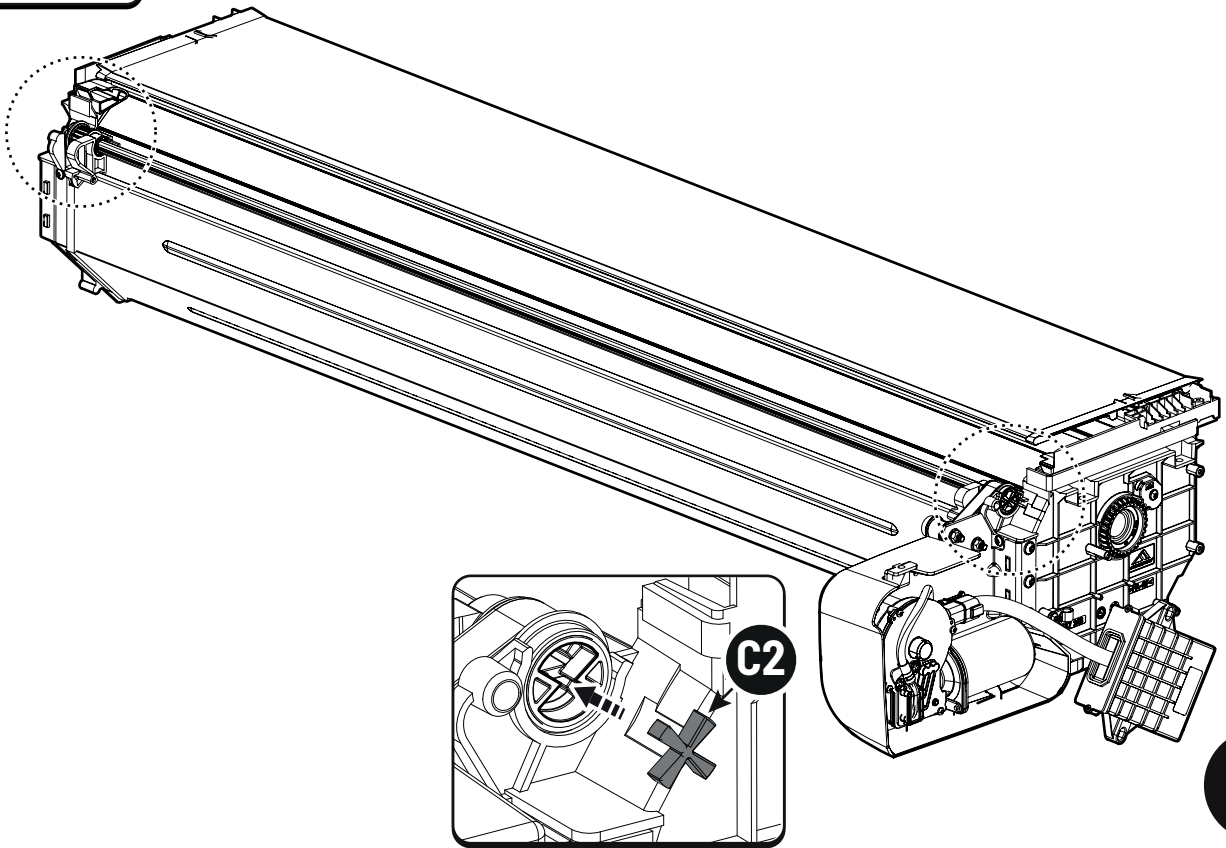

1 - 25 Nm

⬡ 10mm
⊕ T20+T30
● 4mm

Rust protection
Rostschutzmittel
Anti-rouille
Anti roest

Applying rust protection

Ø32 + Ø18 MM

Sharp edge

1

 **LOCTITE 243**