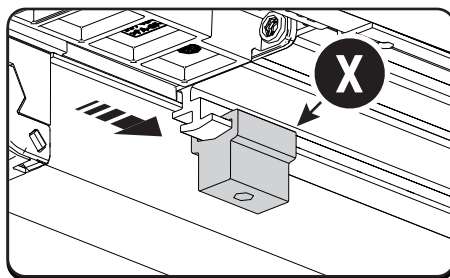

1 - 25 Nm

⬡ 10mm
⊕ T20+T30
● 4mm

Rust protection
Rostschutzmittel
Anti-rouille
Anti roest

Applying rust protection

Ø32 + Ø18 MM

Sharp edge

1

 **LOCTITE 243**