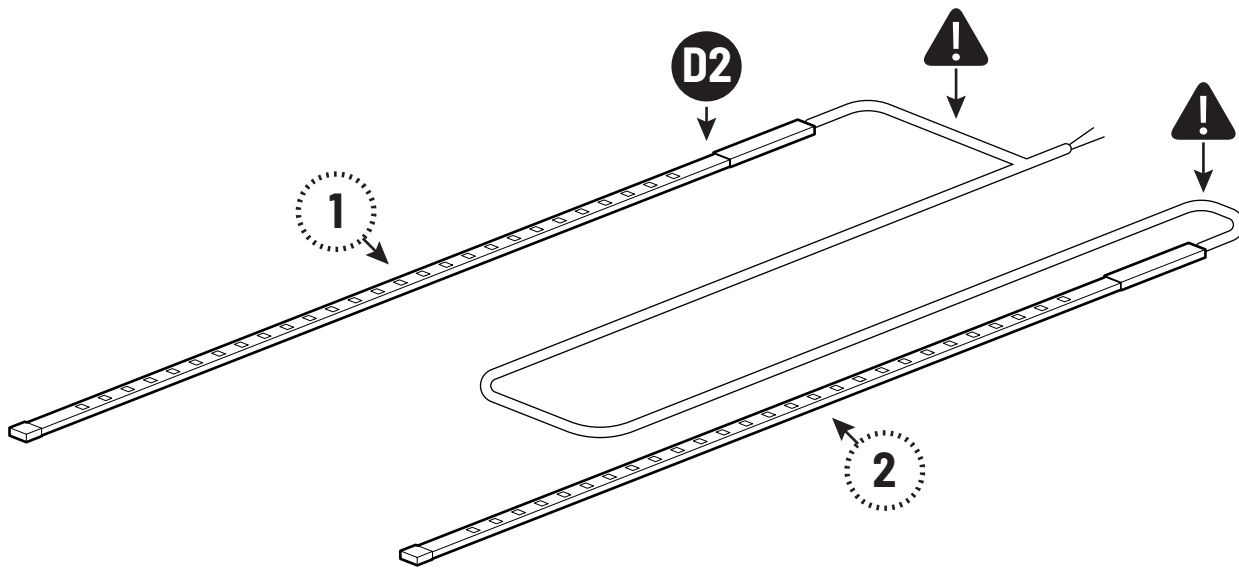

1 - 25 Nm

⬡ 10mm
⊕ T20+T30
● 4mm

Rust protection
Rostschutzmittel
Anti-rouille
Anti roest

Applying rust protection

Ø32 + Ø18 MM

Sharp edge

1

 **LOCTITE 243**