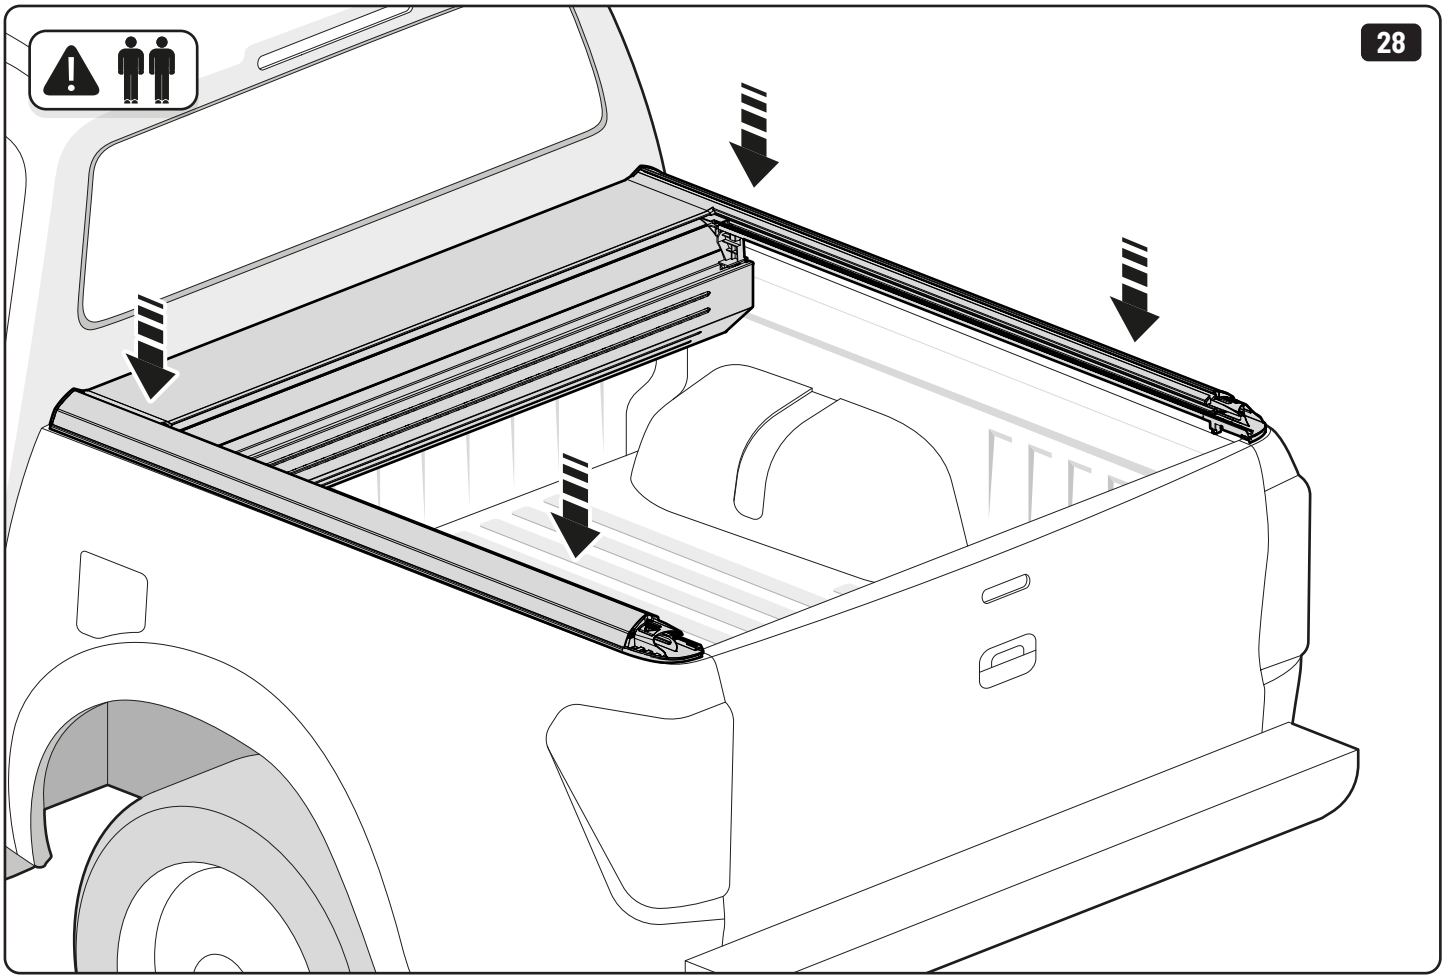

Ford X: 660mm Y: 220mm

Ø 3,5mm

Ø 32mm

! Rust Protection

LOCTITE 243

x2

13mm 10Nm

x4