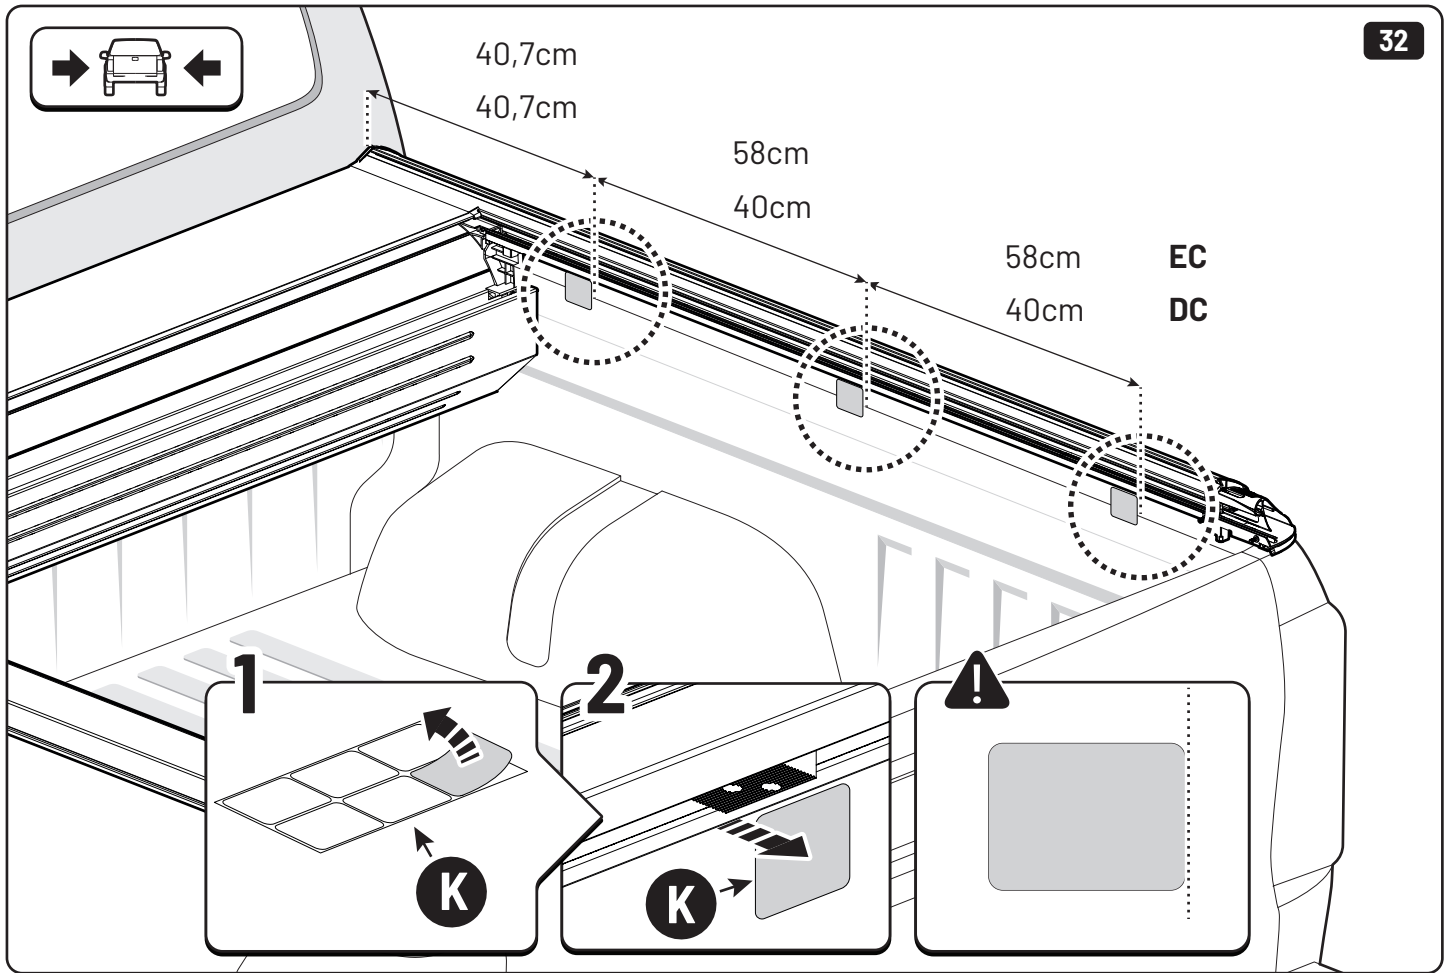

Ford X: 660mm Y: 220mm

Ø 3,5mm

Ø 32mm

! Rust Protection

LOCTITE 243

x2

13mm 10Nm

x4