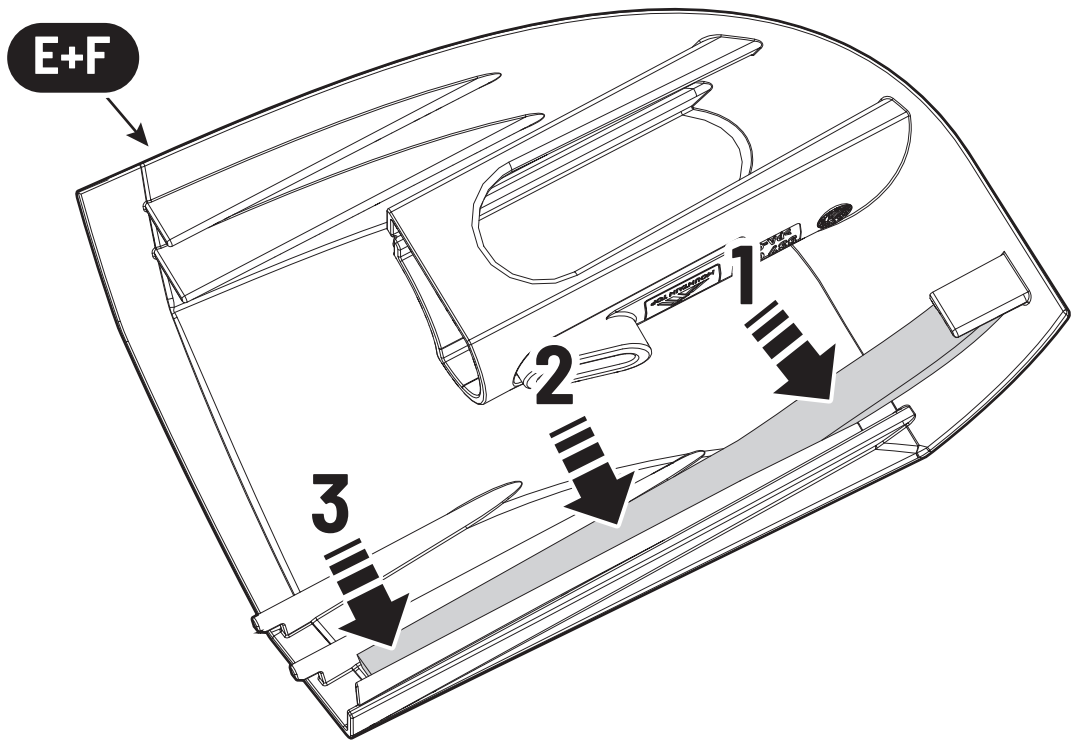

Ford X: 660mm Y: 220mm

Ø 3,5mm

Ø 32mm

! Rust Protection

LOCTITE 243

x2

13mm 10Nm

x4