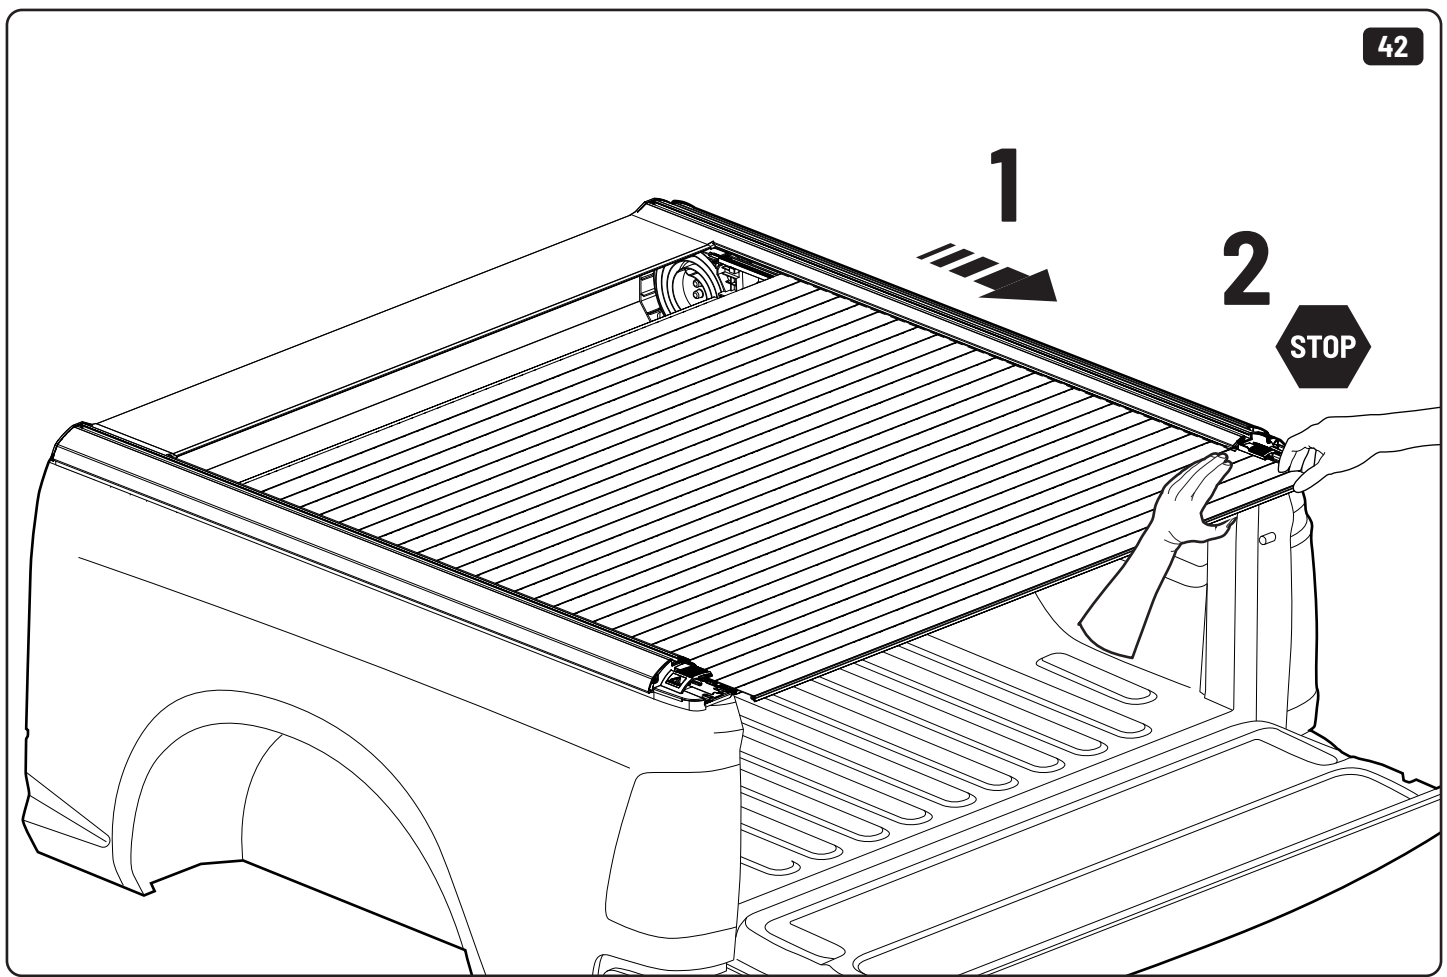

Ford X: 660mm Y: 220mm

Ø 3,5mm

Ø 32mm

! Rust Protection

LOCTITE 243

x2

13mm 10Nm

x4