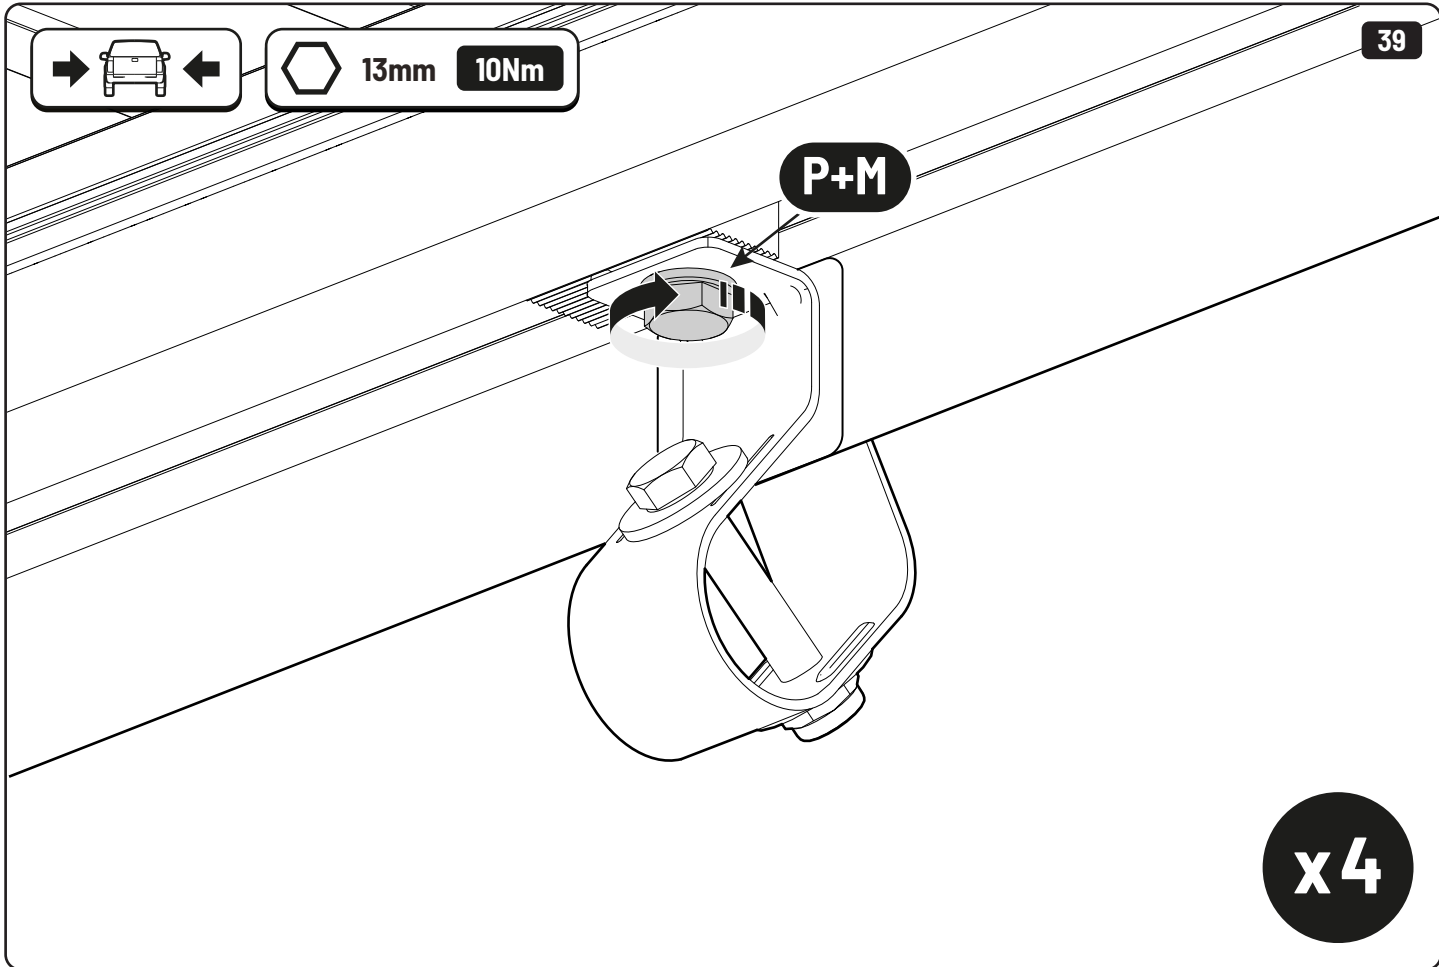

Ford X: 660mm Y: 220mm

Ø 3,5mm

Ø 32mm

! Rust Protection

LOCTITE 243

x2

13mm 10Nm

x4