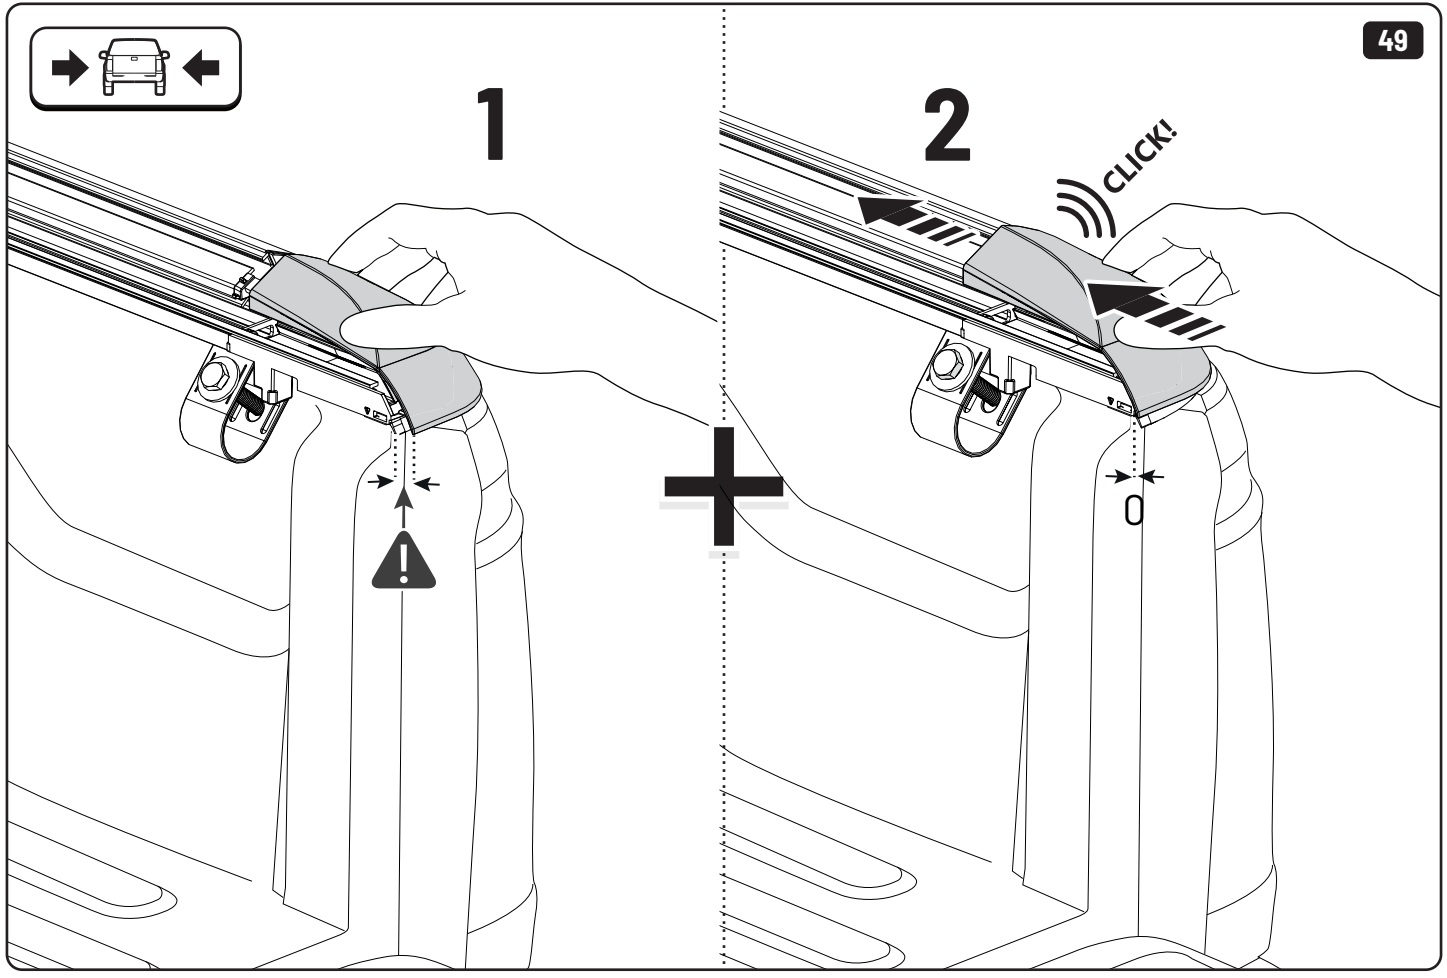

Ford X: 660mm Y: 220mm

Ø 3,5mm

Ø 32mm

! Rust Protection

LOCTITE 243

x2

13mm 10Nm

x4