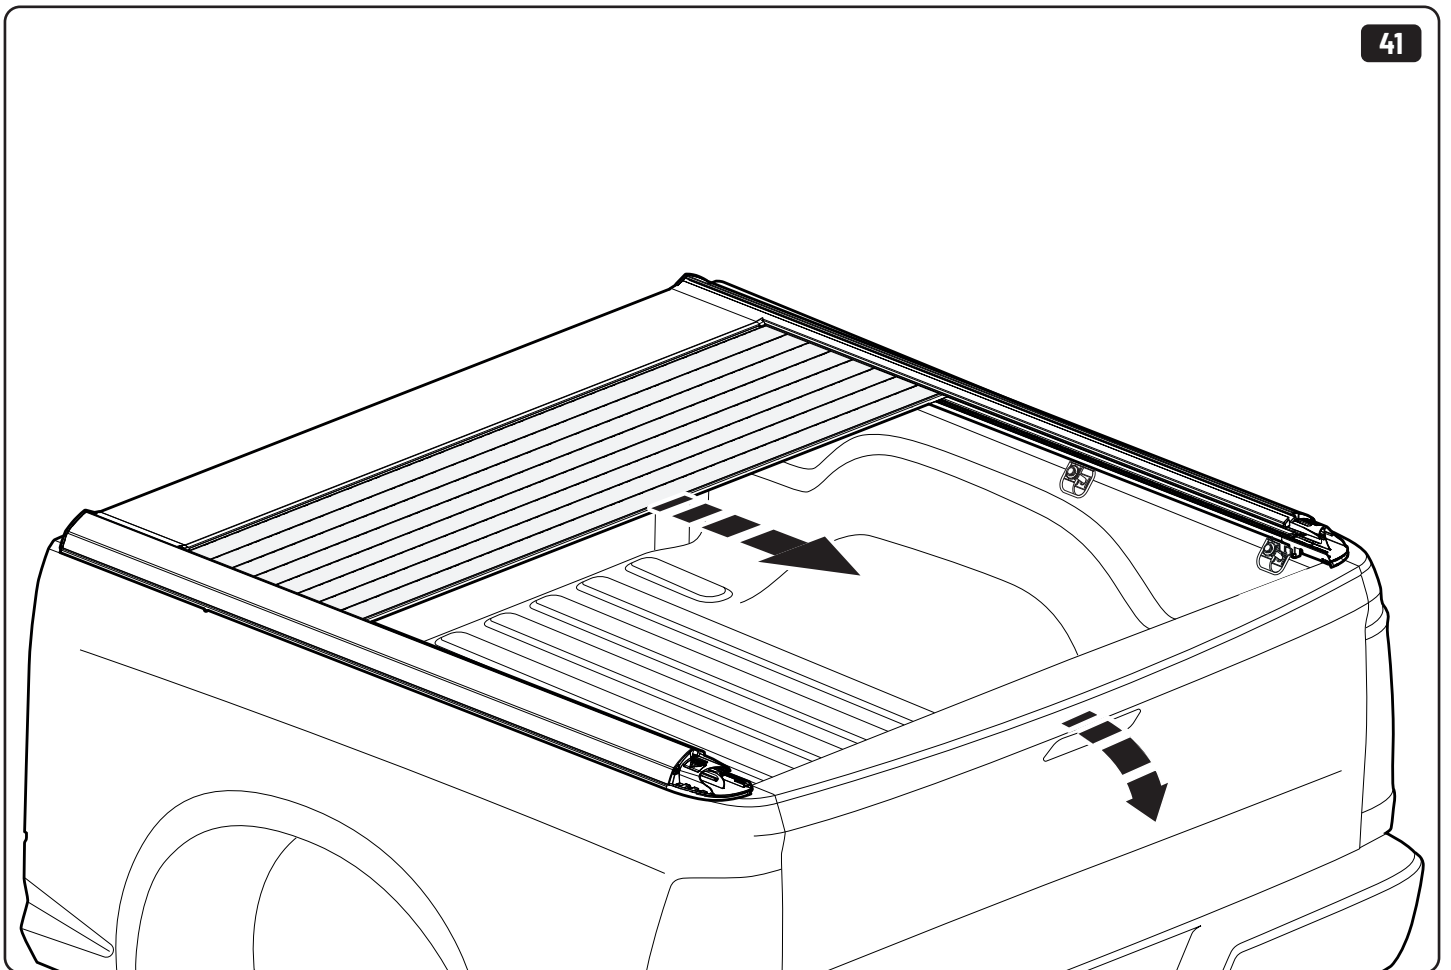

Ford X: 660mm Y: 220mm

Ø 3,5mm

Ø 32mm

! Rust Protection

LOCTITE 243

x2

13mm 10Nm

x4