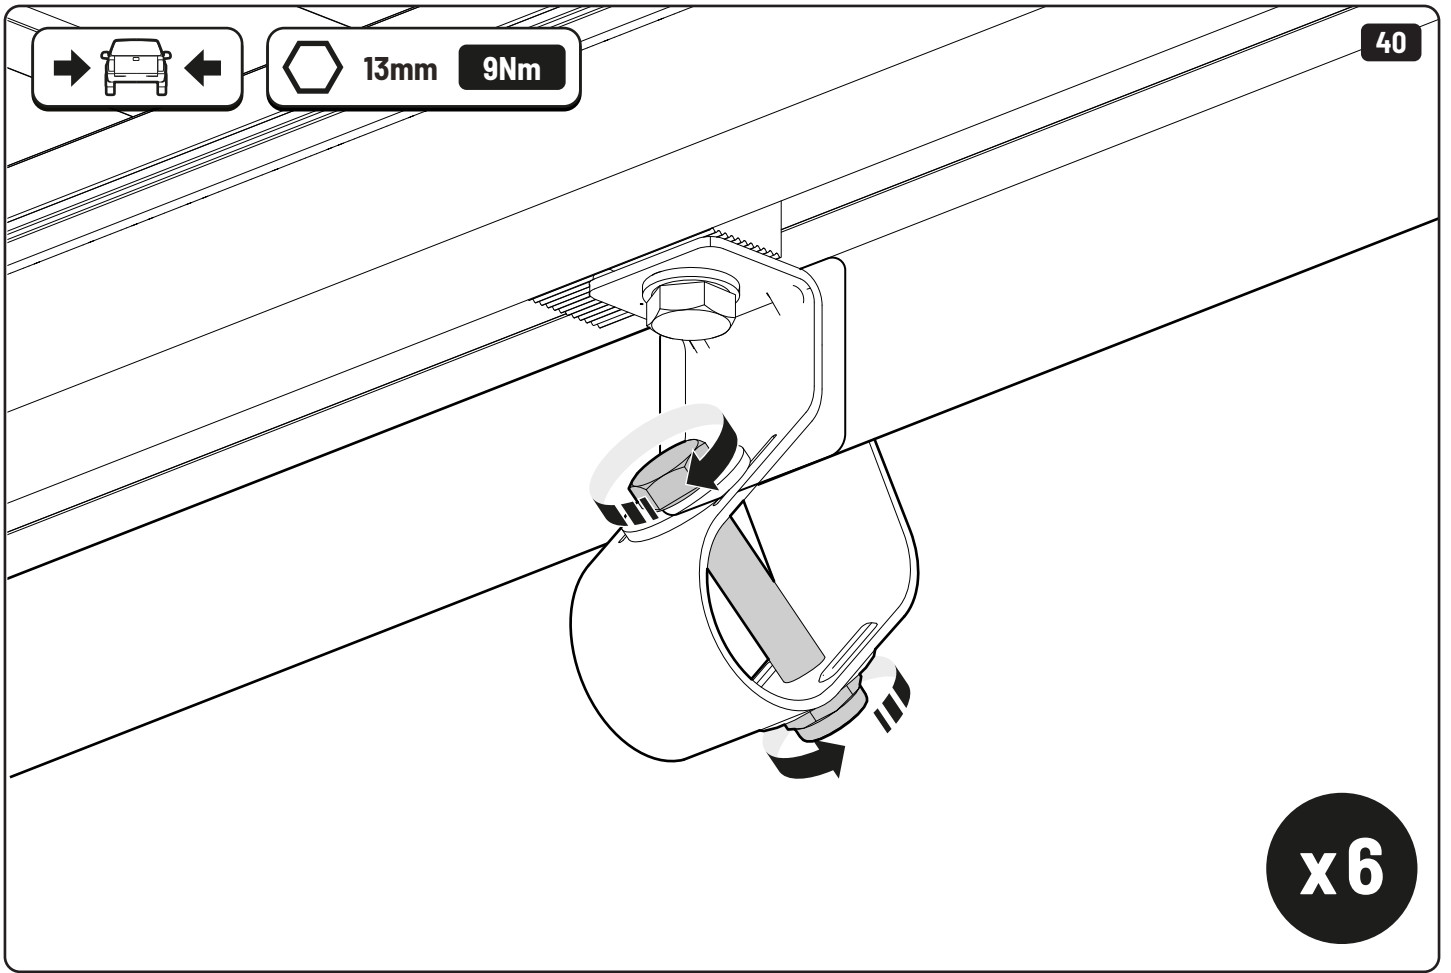

Ford X: 660mm Y: 220mm

Ø 3,5mm

Ø 32mm

! Rust Protection

LOCTITE 243

x2

13mm 10Nm

x4