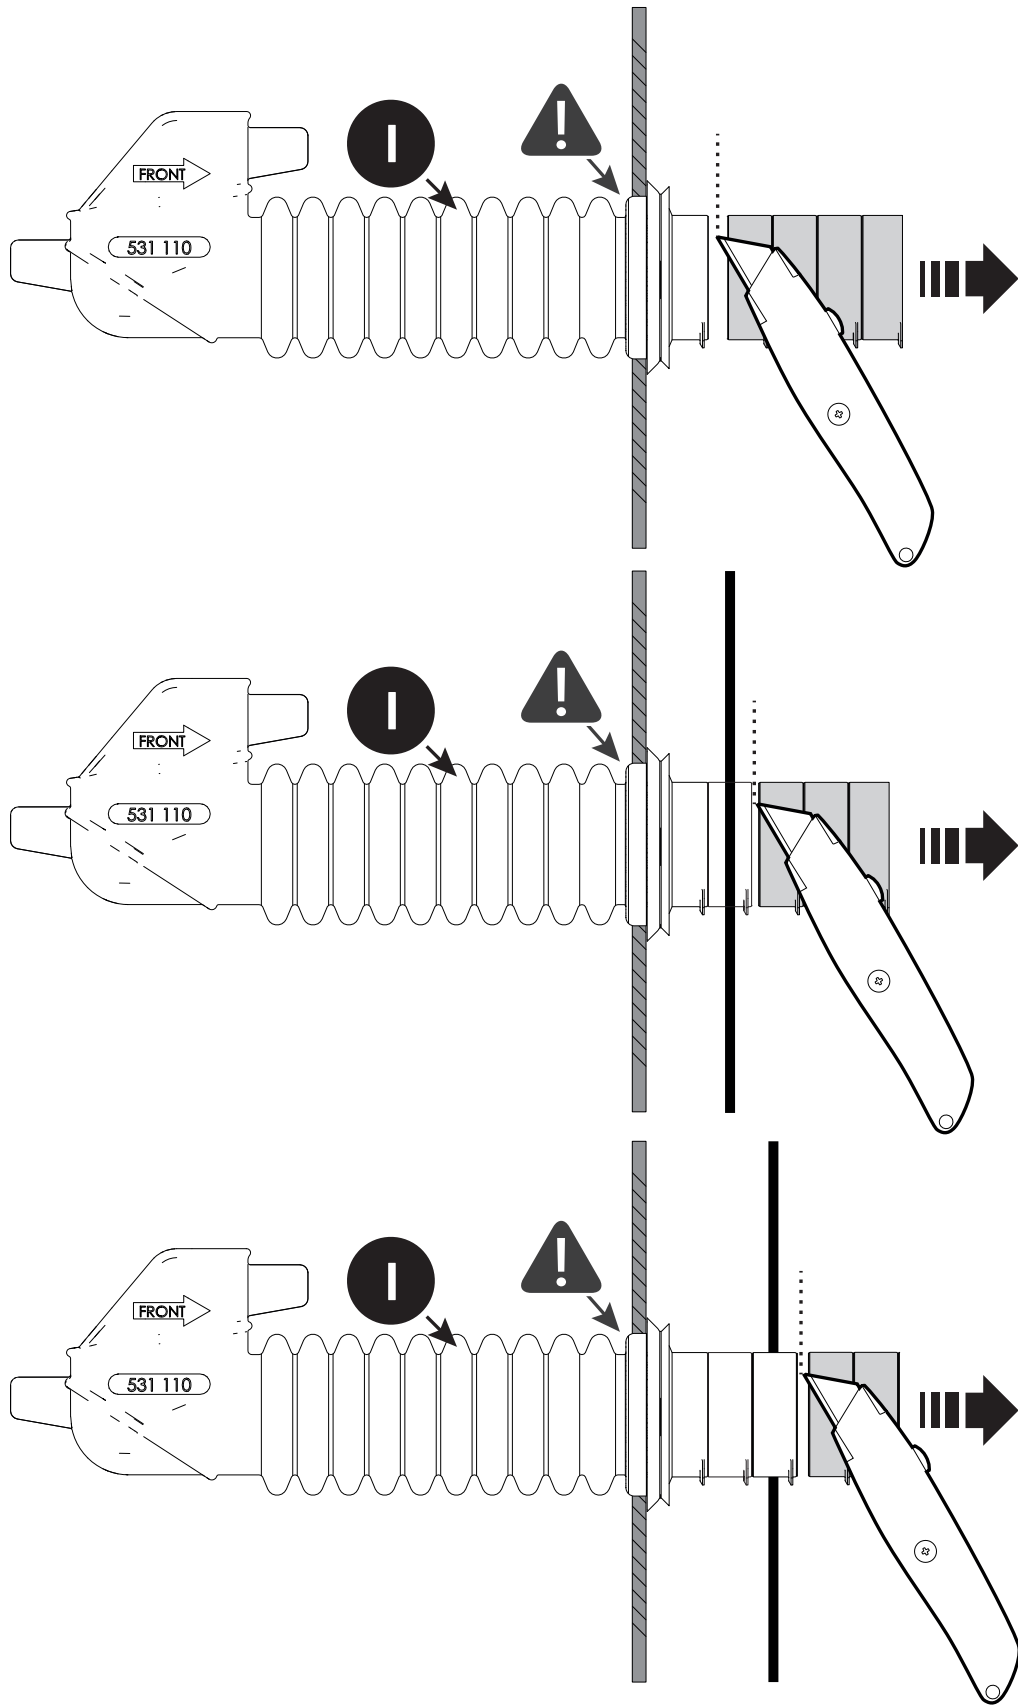

Ford X: 660mm Y: 220mm

Ø 3,5mm

Ø 32mm

! Rust Protection

LOCTITE 243

x2

13mm 10Nm

x4