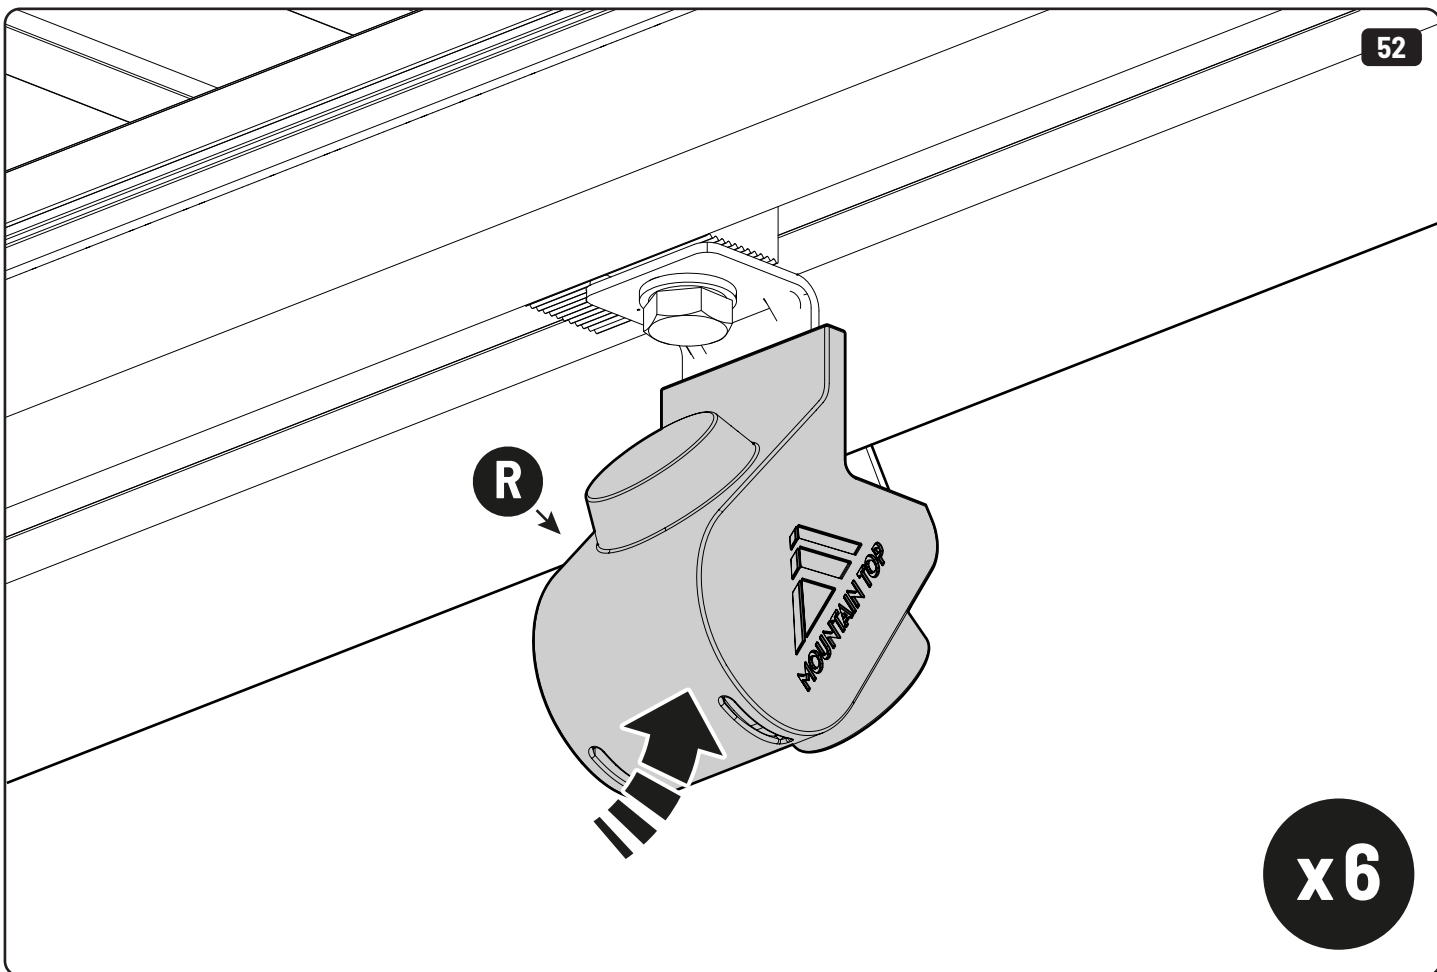

Ford X: 660mm Y: 220mm

Ø 3,5mm

Ø 32mm

! Rust Protection

LOCTITE 243

x2

13mm 10Nm

x4