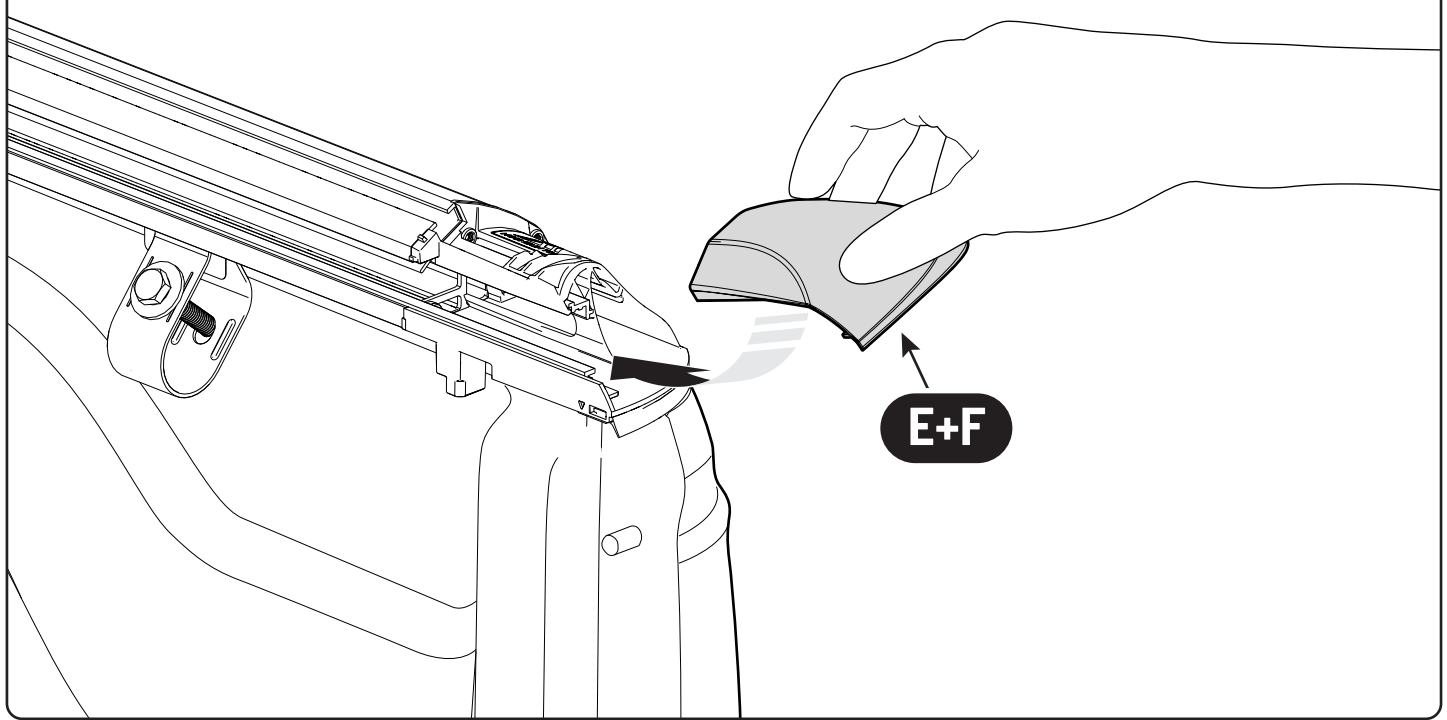

Ford X: 660mm Y: 220mm

Ø 3,5mm

Ø 32mm

! Rust Protection

LOCTITE 243

x2

13mm 10Nm

x4