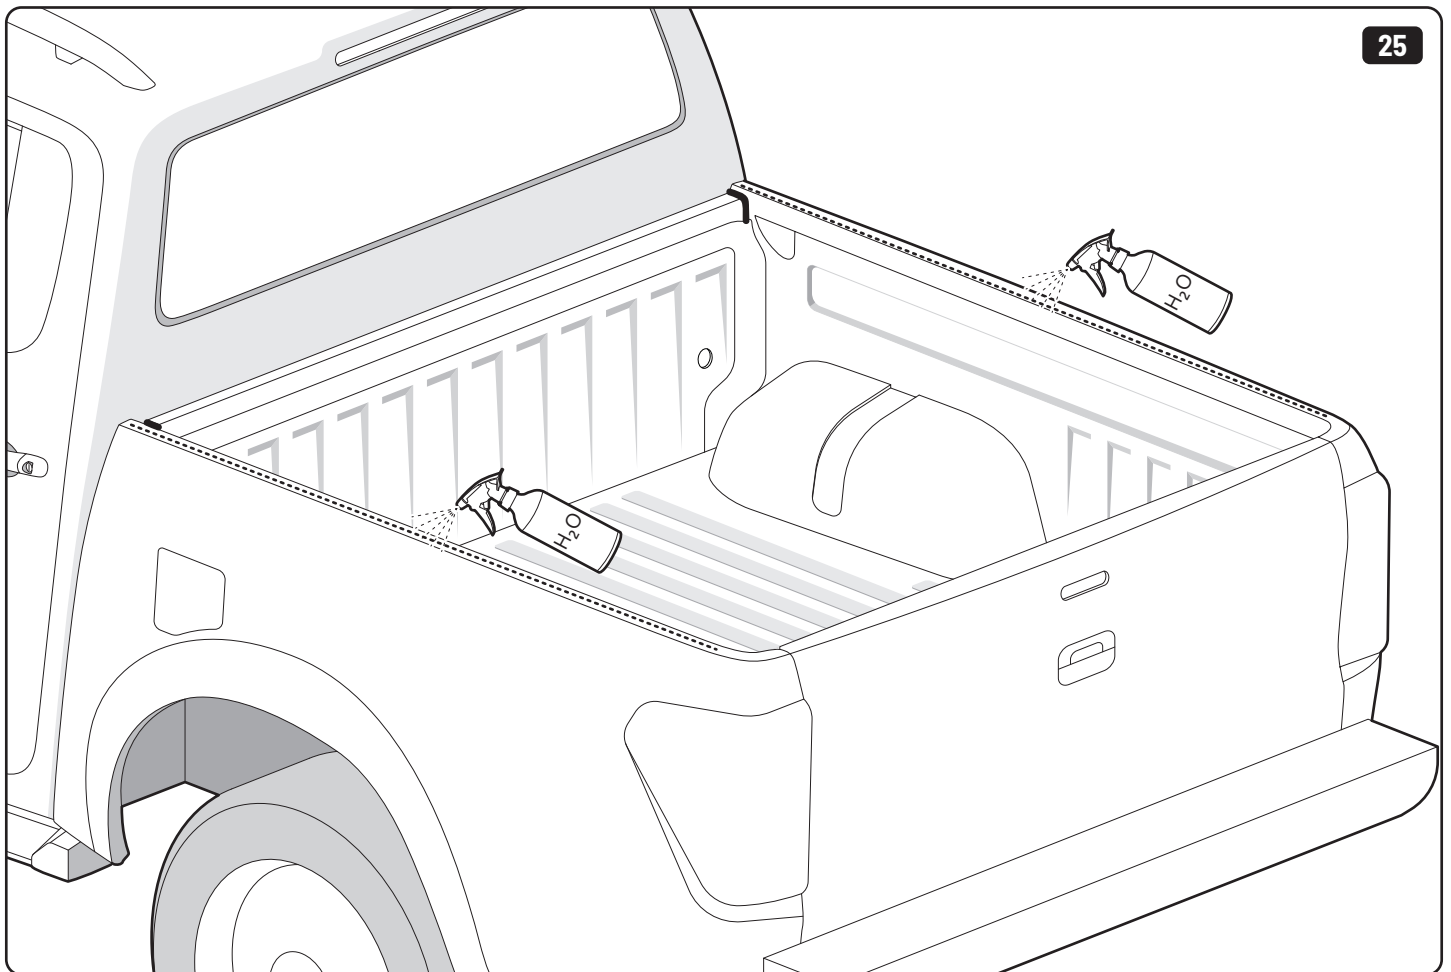

Ford X: 660mm Y: 220mm

Ø 3,5mm

Ø 32mm

! Rust Protection

LOCTITE 243

x2

13mm 10Nm

x4