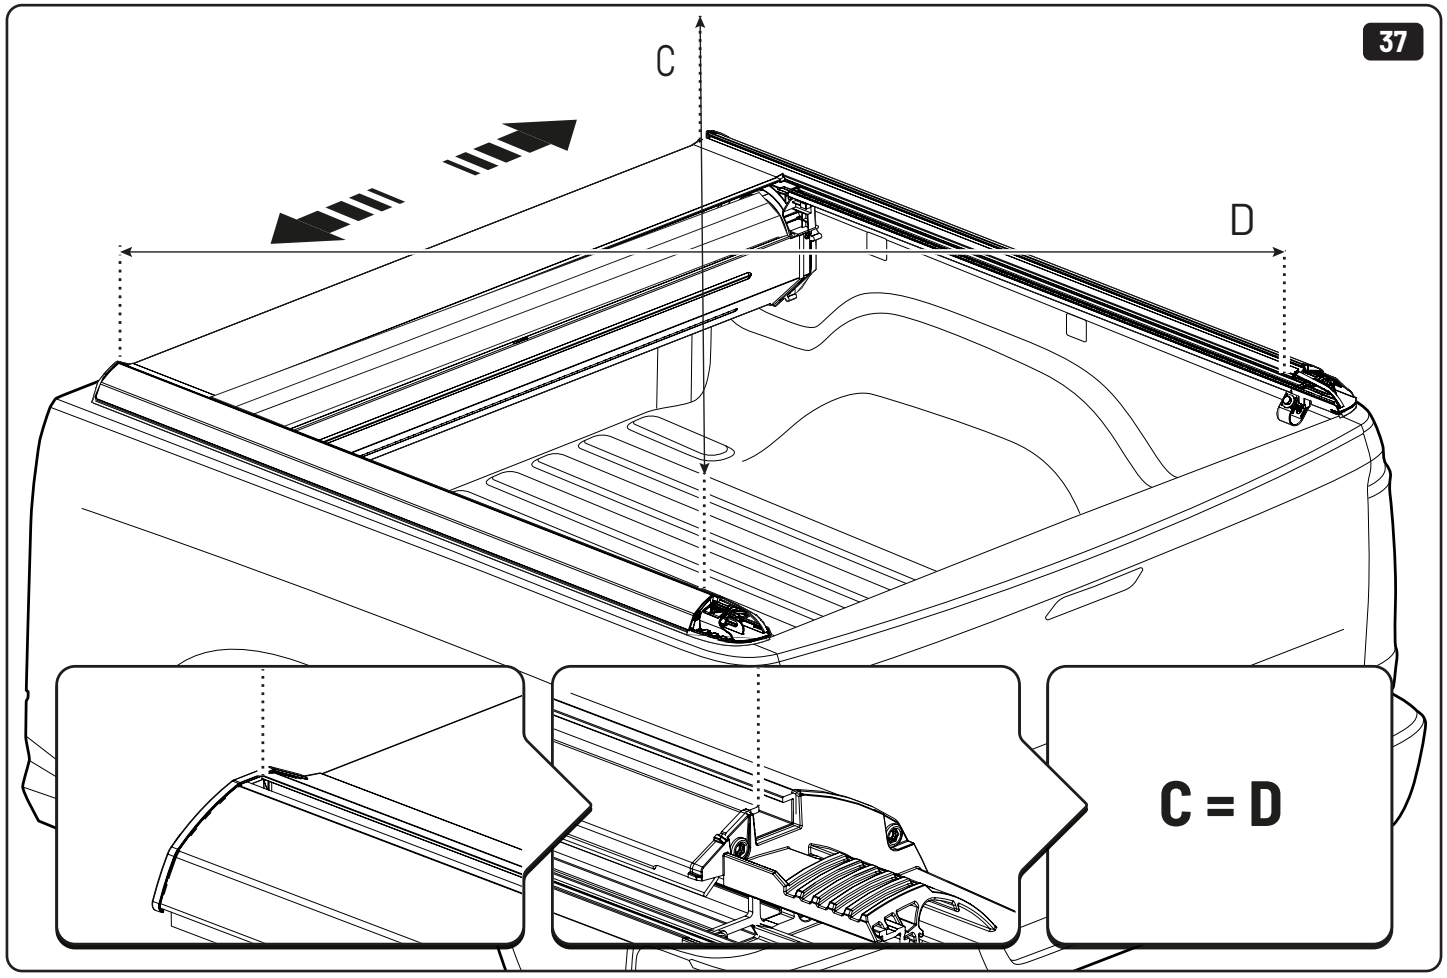

Ford X: 660mm Y: 220mm

Ø 3,5mm

Ø 32mm

! Rust Protection

LOCTITE 243

x2

13mm 10Nm

x4