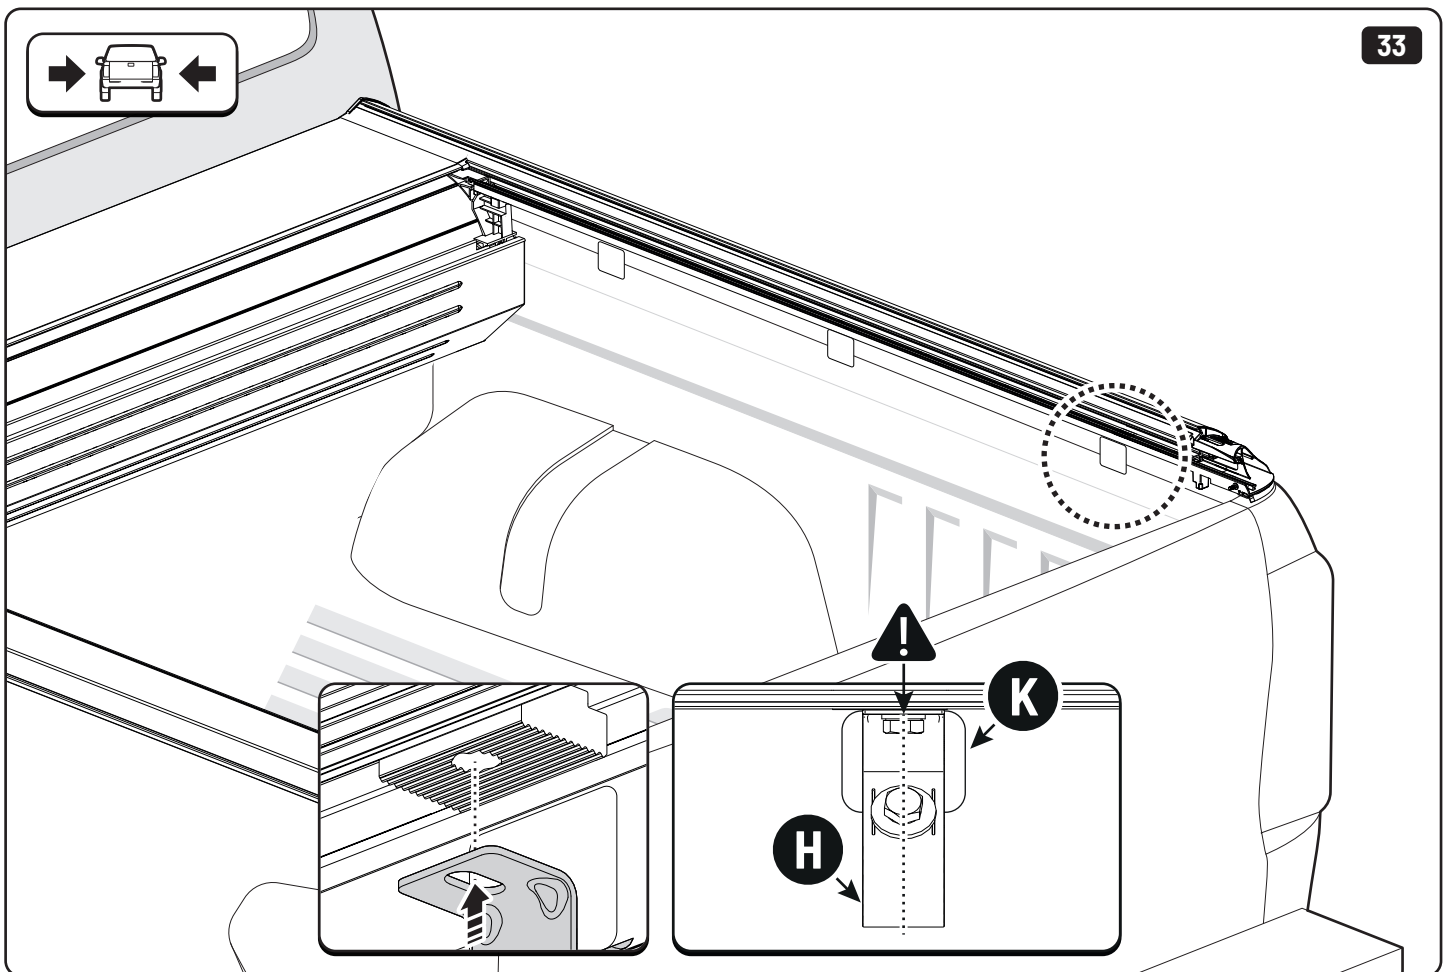

Ford X: 660mm Y: 220mm

Ø 3,5mm

Ø 32mm

! Rust Protection

LOCTITE 243

x2

13mm 10Nm

x4