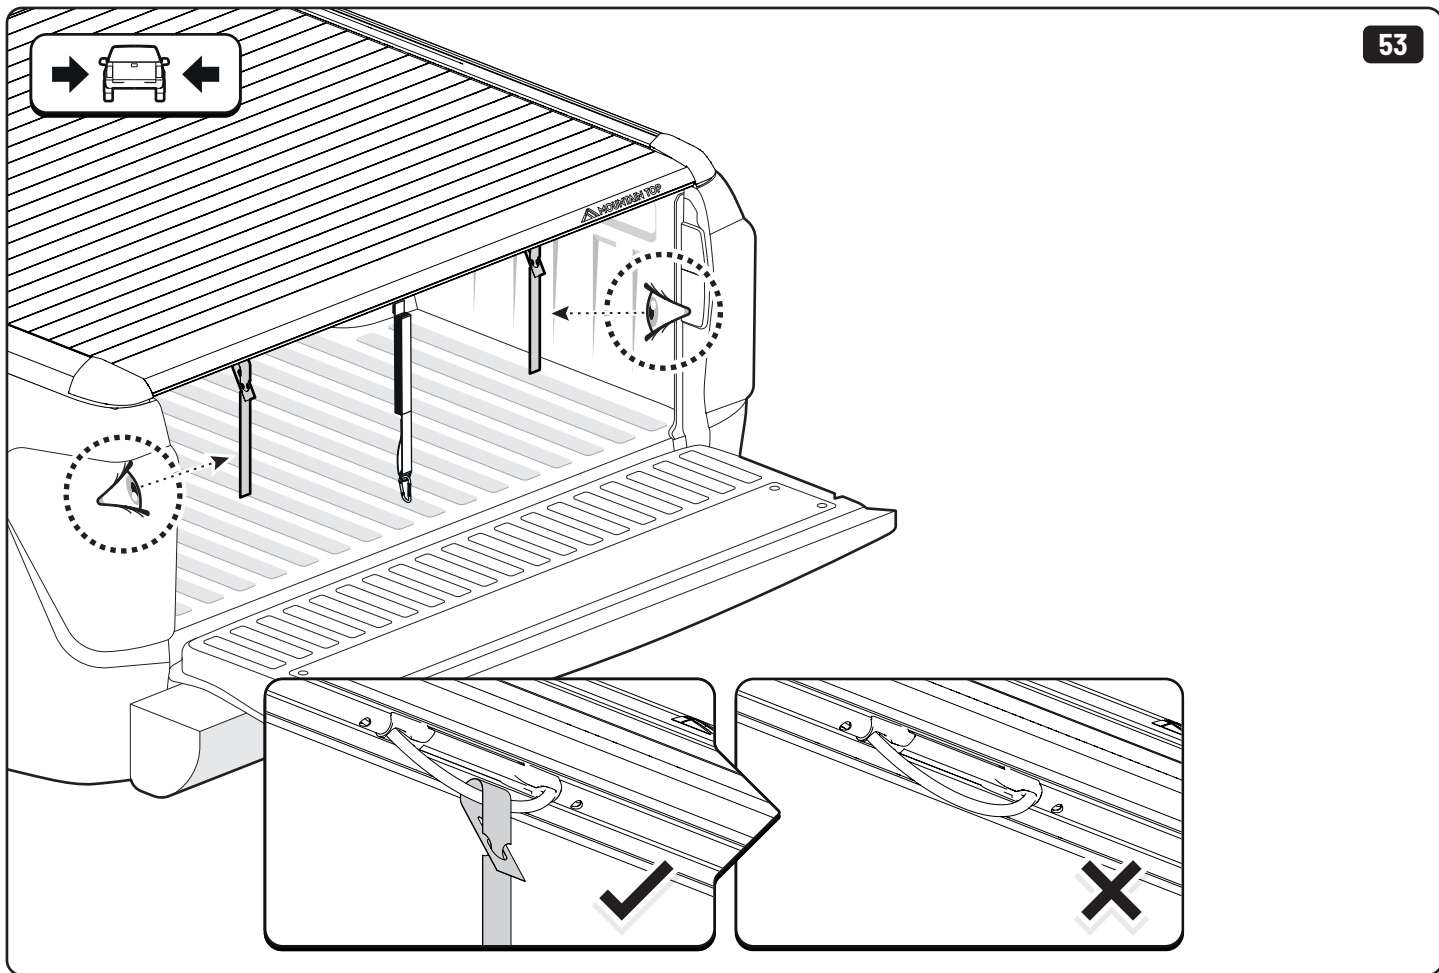

Ford X: 660mm Y: 220mm

Ø 3,5mm

Ø 32mm

! Rust Protection

LOCTITE 243

x2

13mm 10Nm

x4