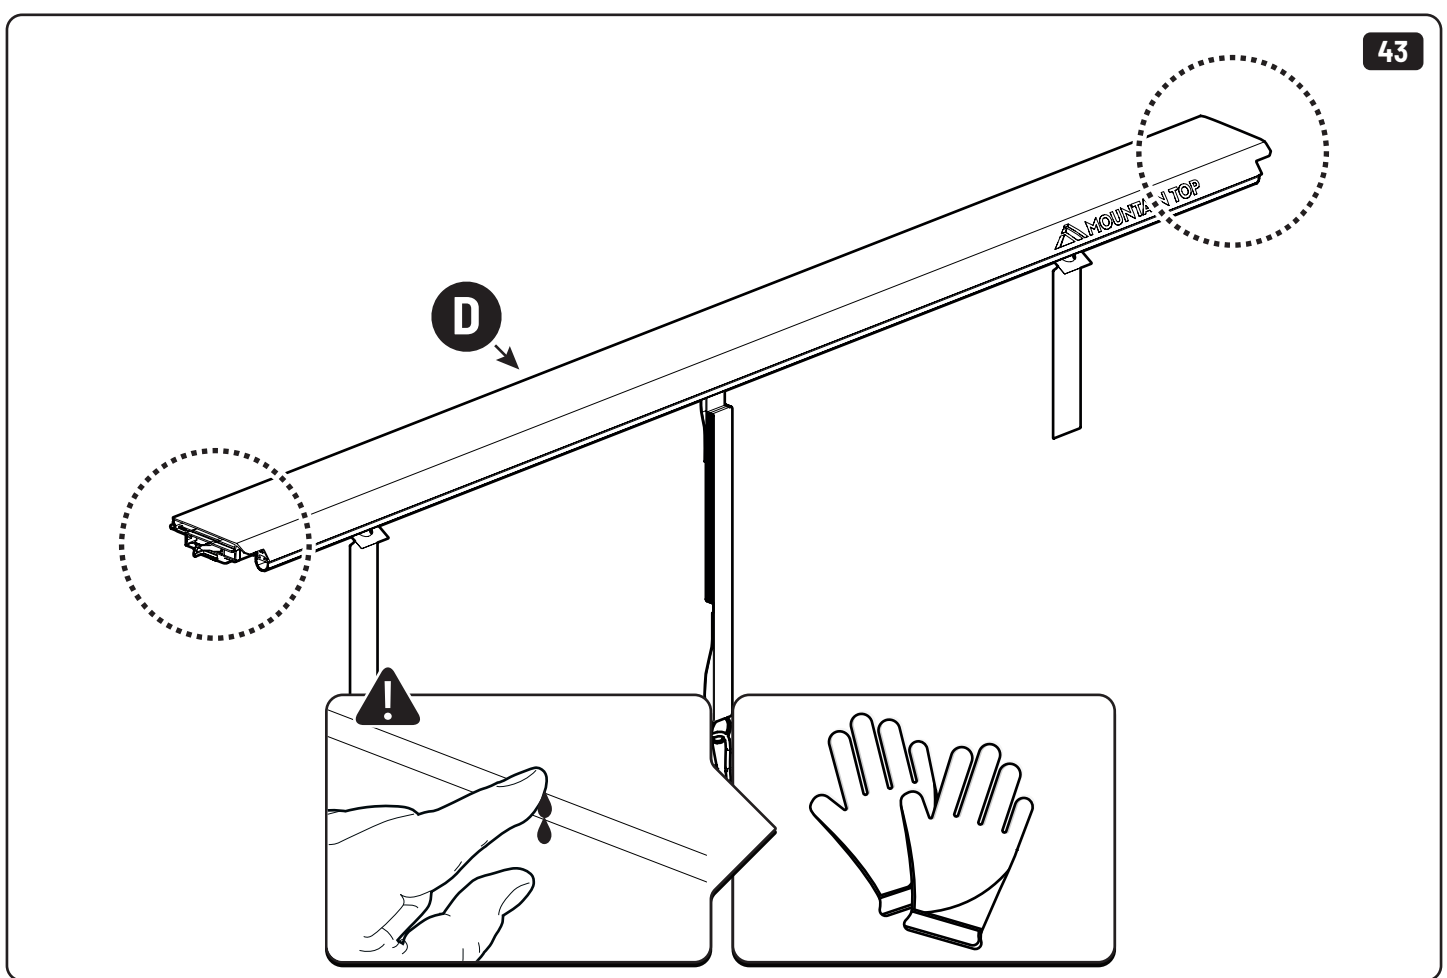

Ford X: 660mm Y: 220mm

Ø 3,5mm

Ø 32mm

! Rust Protection

LOCTITE 243

x2

13mm 10Nm

x4