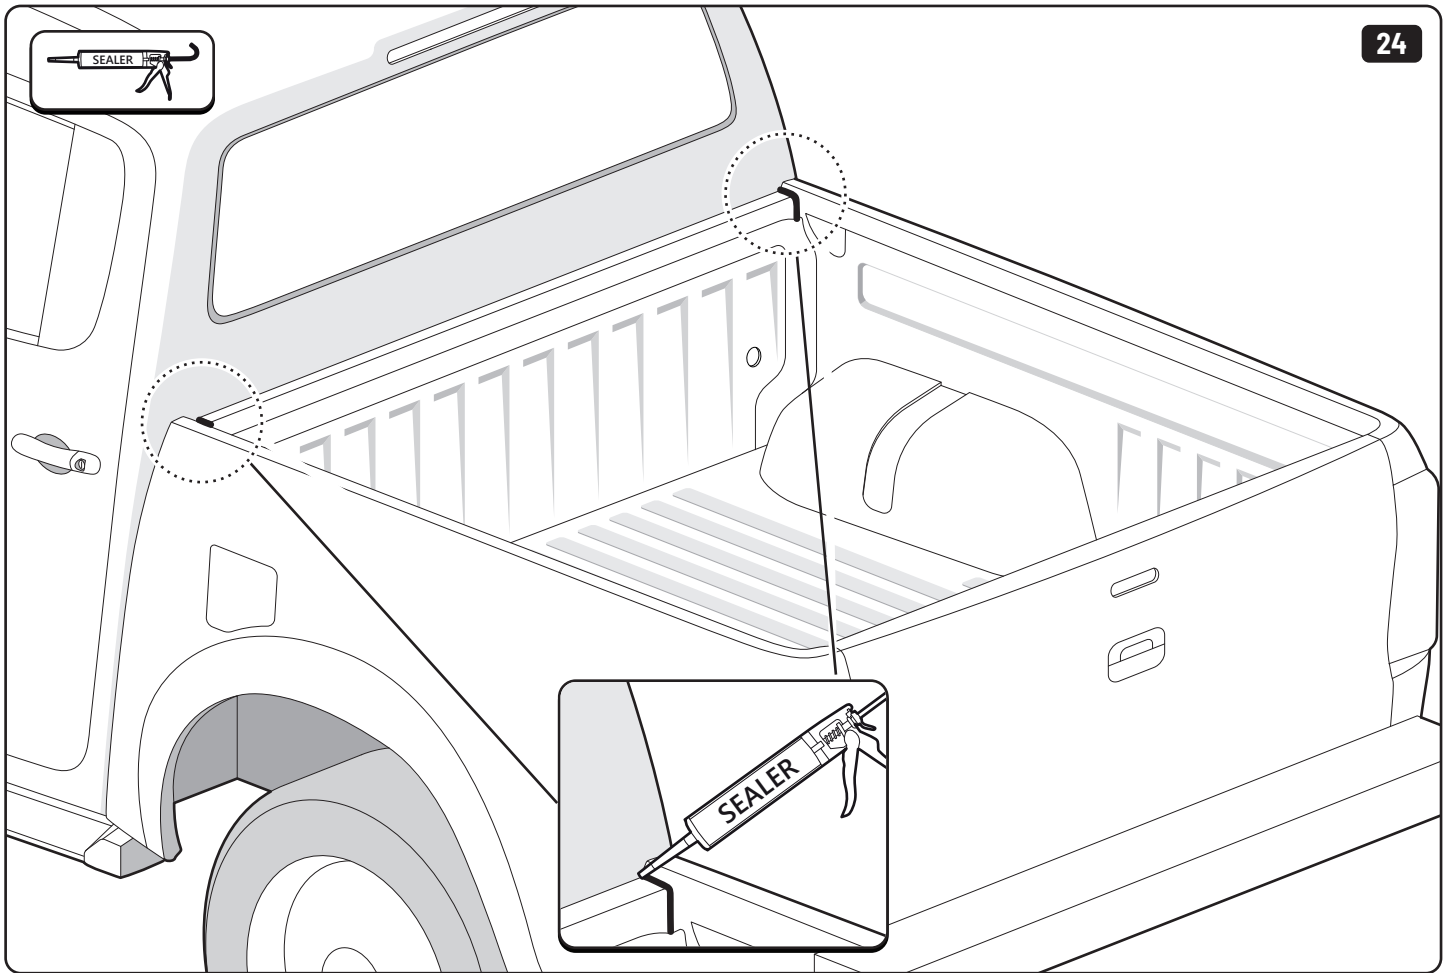

Ford X: 660mm Y: 220mm

Ø 3,5mm

Ø 32mm

! Rust Protection

LOCTITE 243

x2

13mm 10Nm

x4