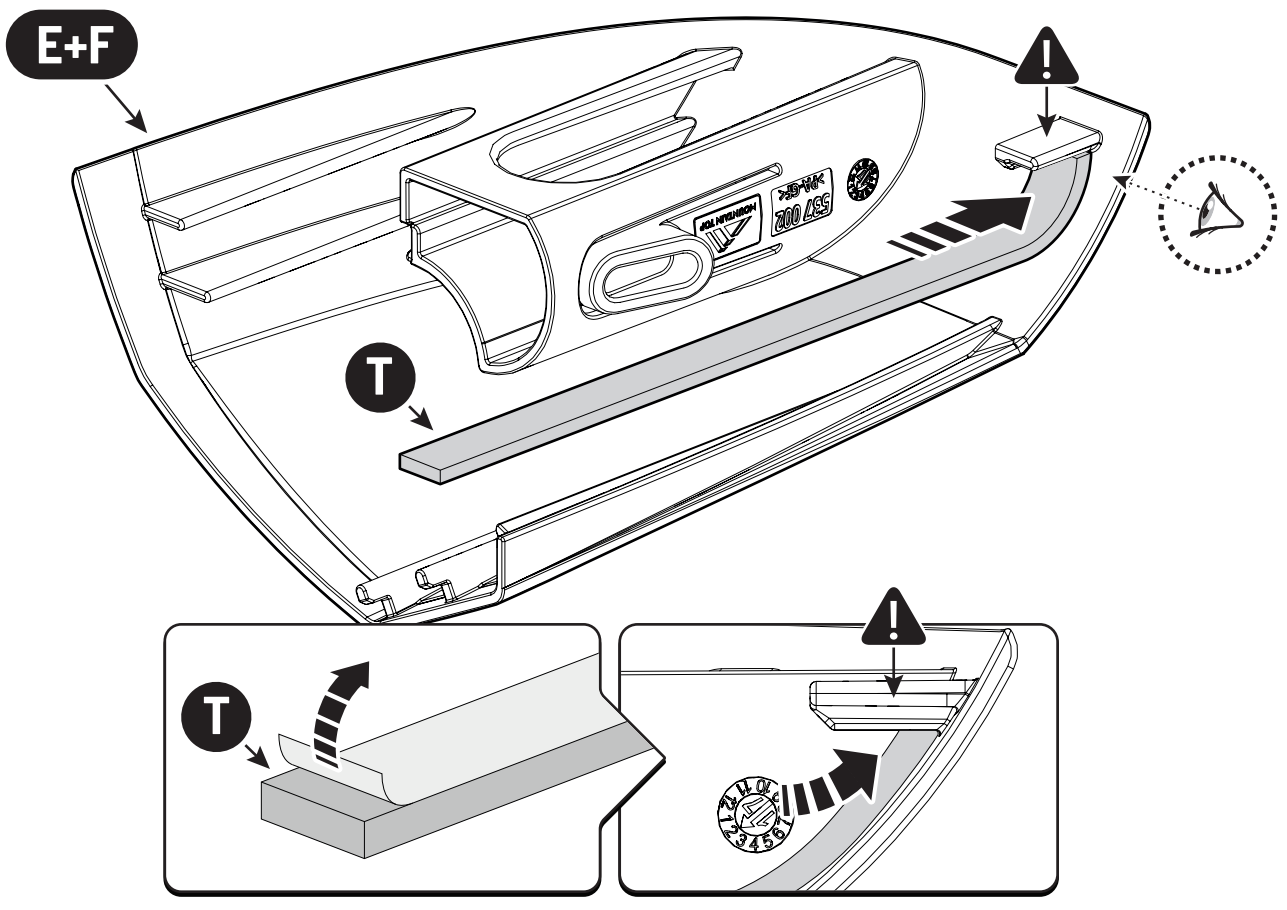

Ford X: 660mm Y: 220mm

Ø 3,5mm

Ø 32mm

! Rust Protection

LOCTITE 243

x2

13mm 10Nm

x4