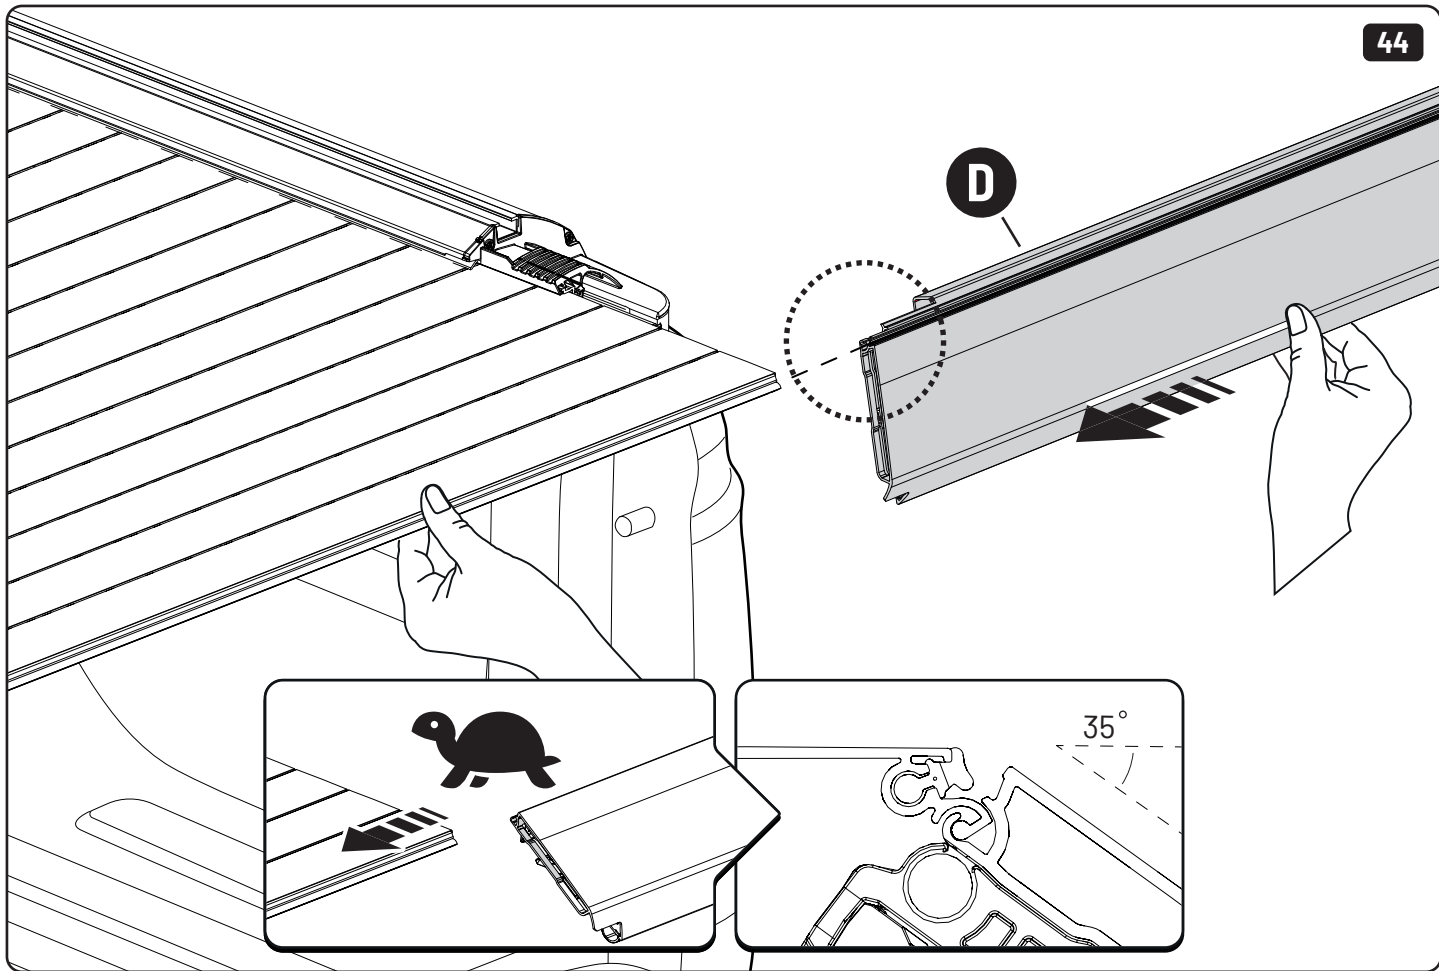

Ford X: 660mm Y: 220mm

Ø 3,5mm

Ø 32mm

! Rust Protection

LOCTITE 243

x2

13mm 10Nm

x4