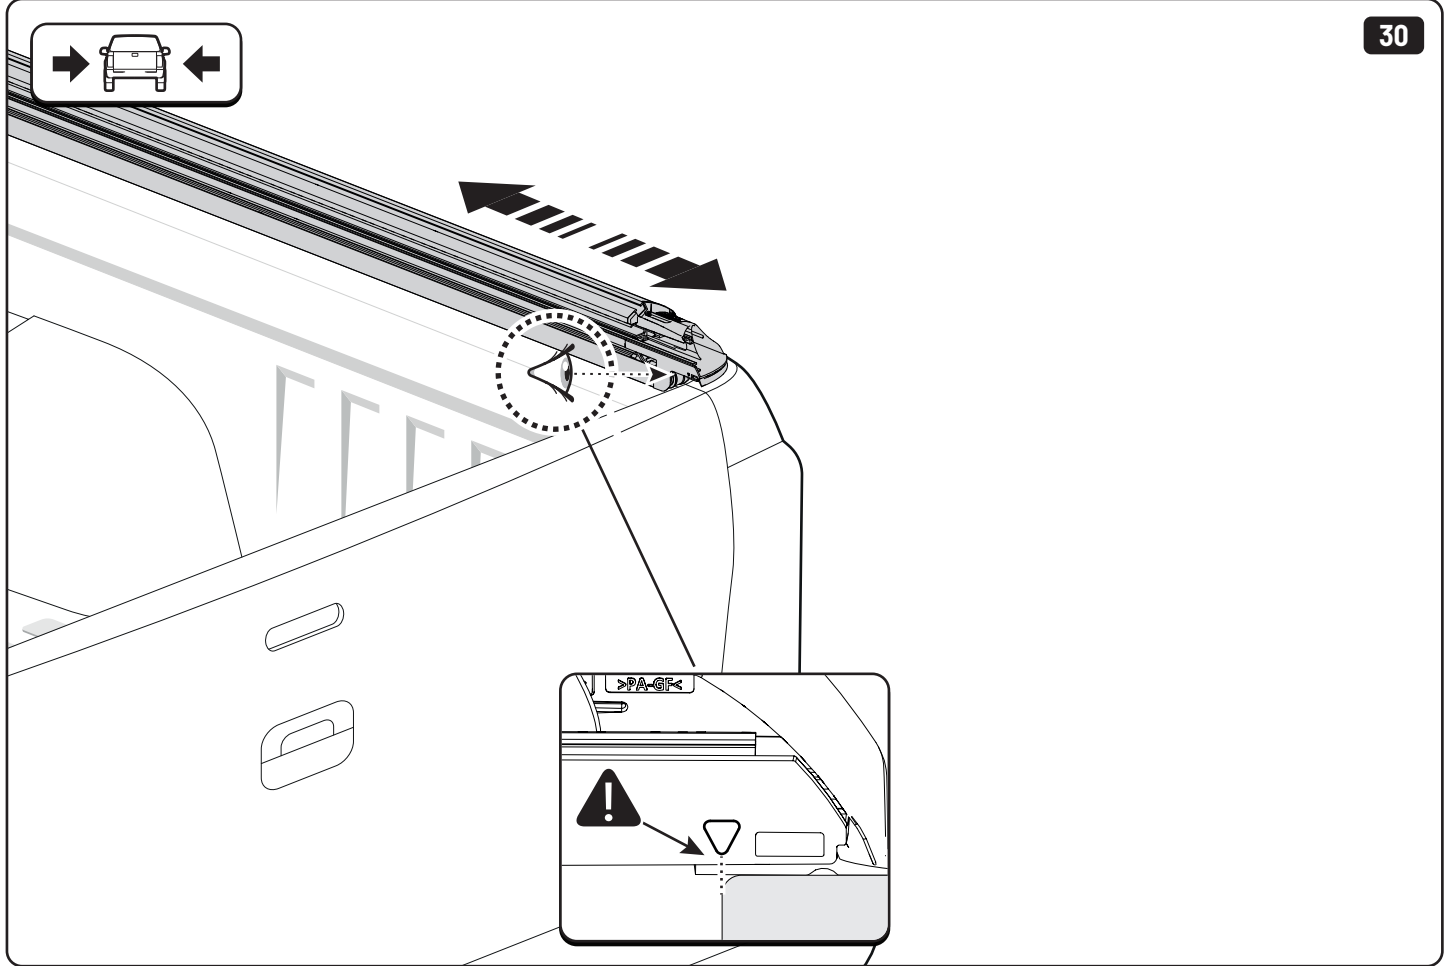

Ford X: 660mm Y: 220mm

Ø 3,5mm

Ø 32mm

! Rust Protection

LOCTITE 243

x2

13mm 10Nm

x4