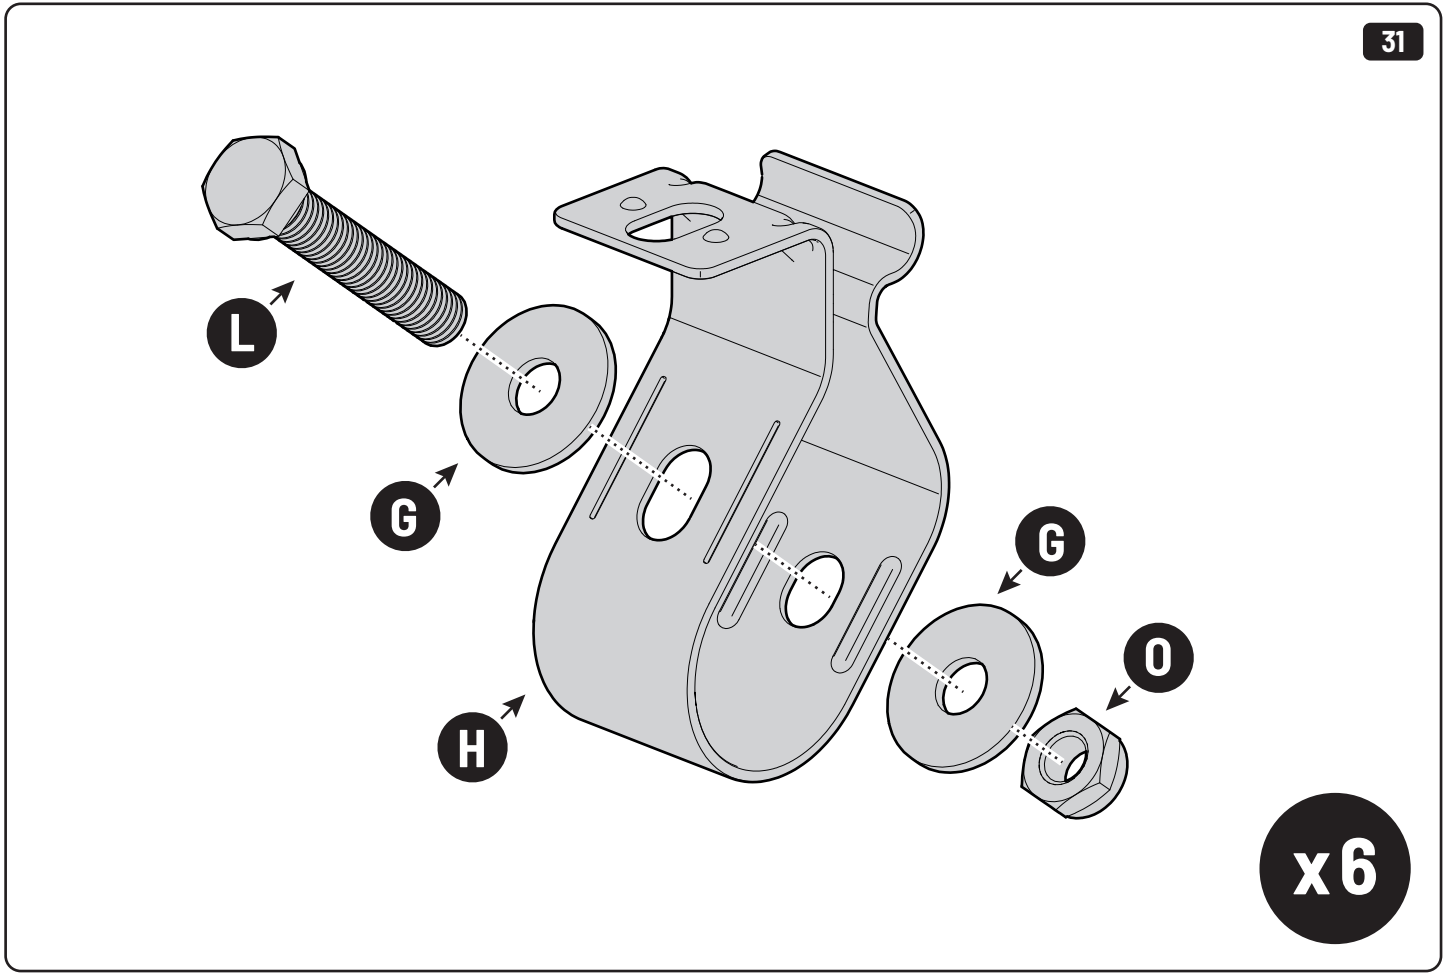

Ford X: 660mm Y: 220mm

Ø 3,5mm

Ø 32mm

! Rust Protection

LOCTITE 243

x2

13mm 10Nm

x4