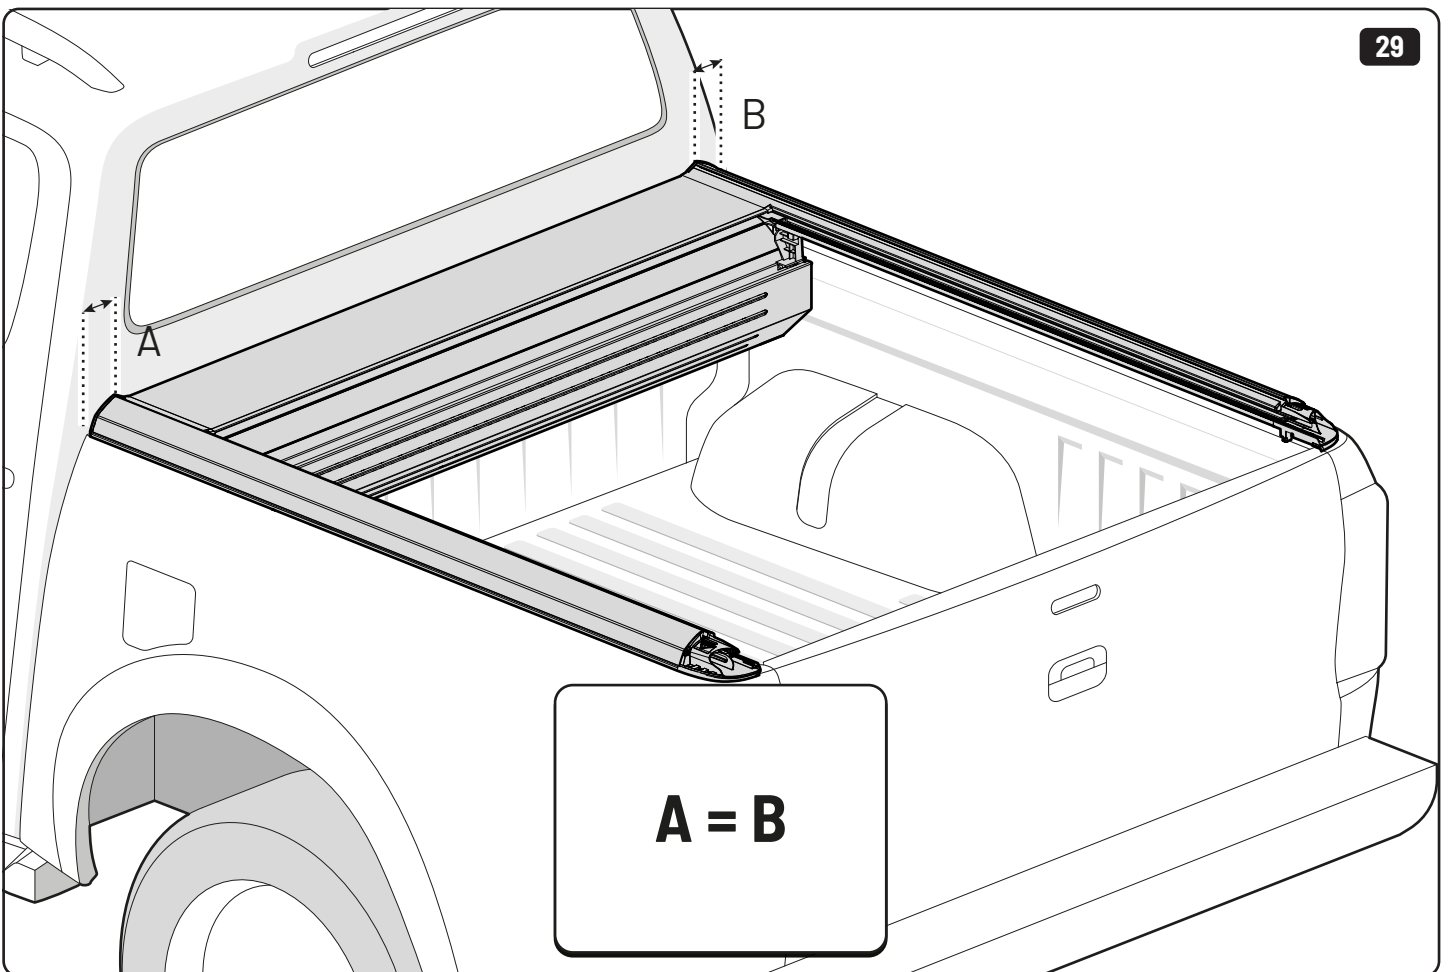

Ford X: 660mm Y: 220mm

Ø 3,5mm

Ø 32mm

! Rust Protection

LOCTITE 243

x2

13mm 10Nm

x4