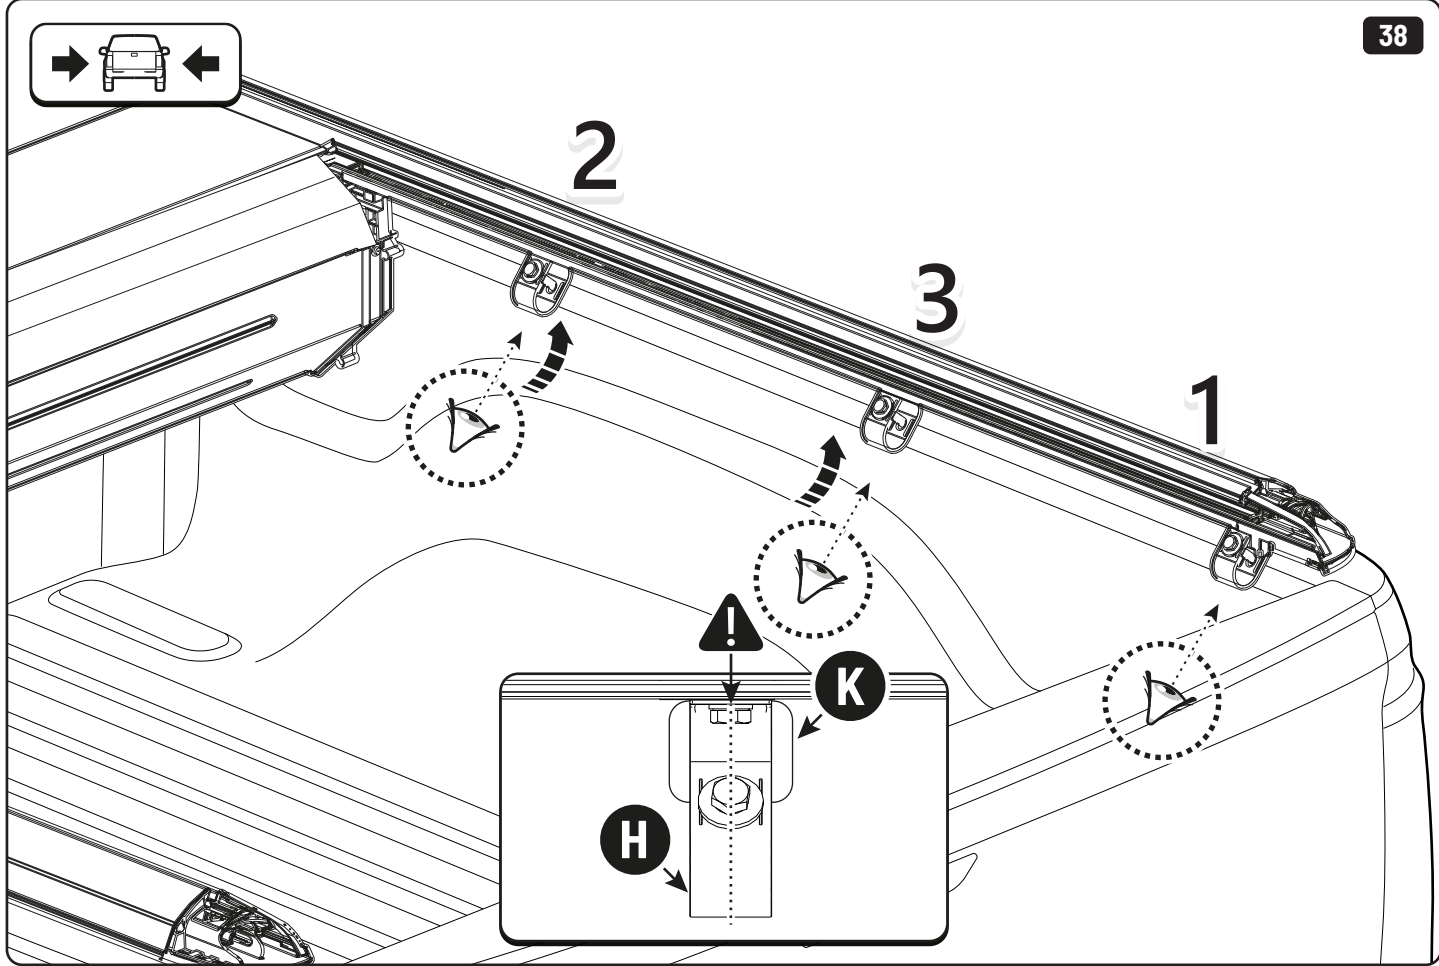

Ford X: 660mm Y: 220mm

Ø 3,5mm

Ø 32mm

! Rust Protection

LOCTITE 243

x2

13mm 10Nm

x4