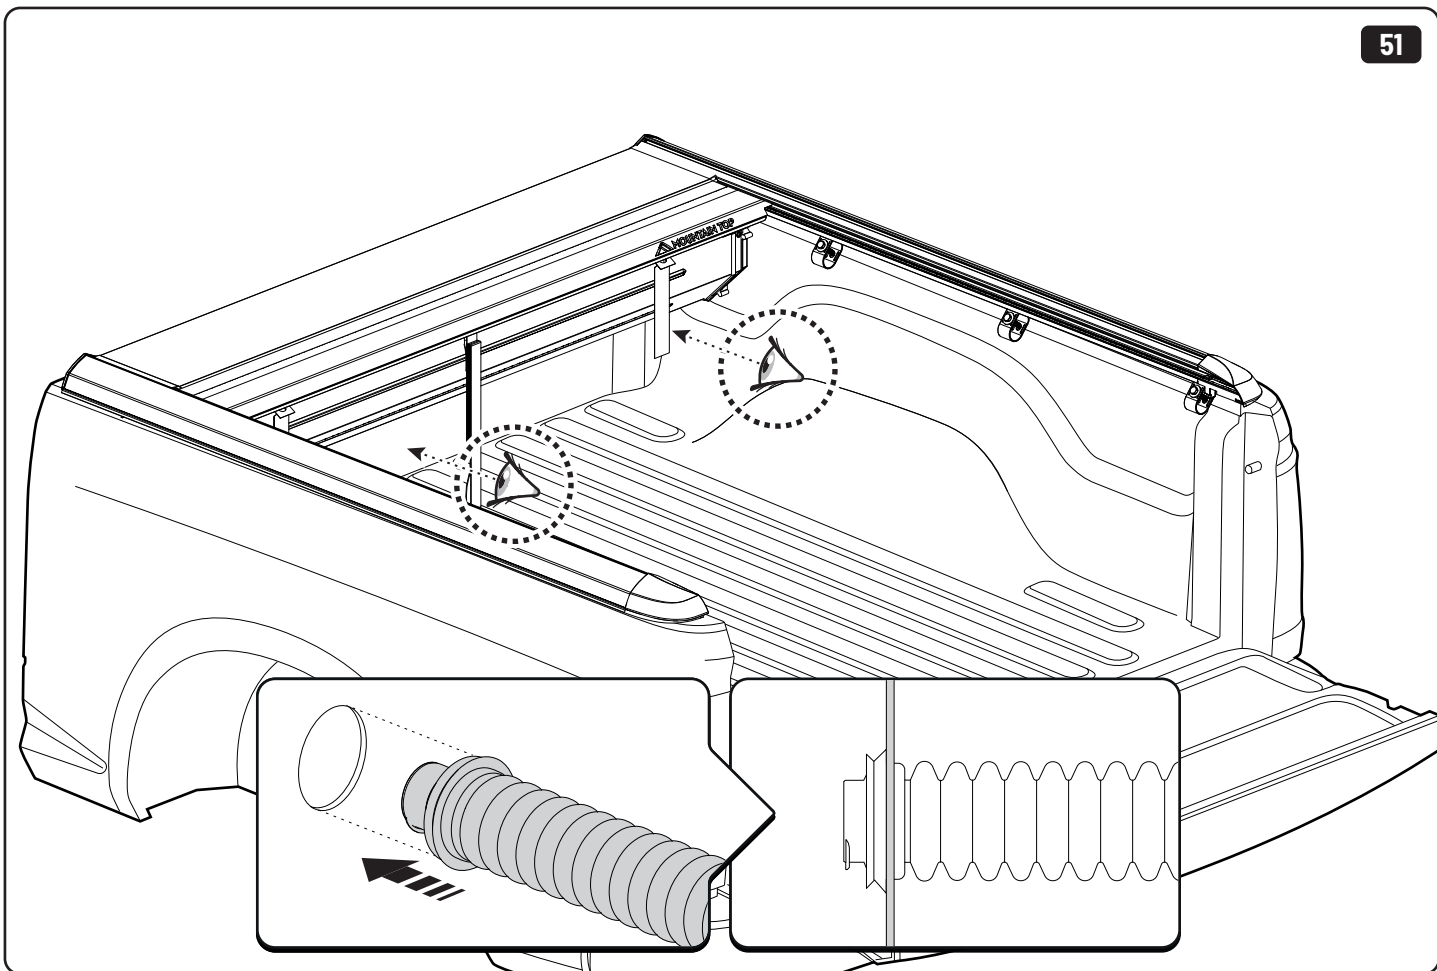

Ford X: 660mm Y: 220mm

Ø 3,5mm

Ø 32mm

! Rust Protection

LOCTITE 243

x2

13mm 10Nm

x4