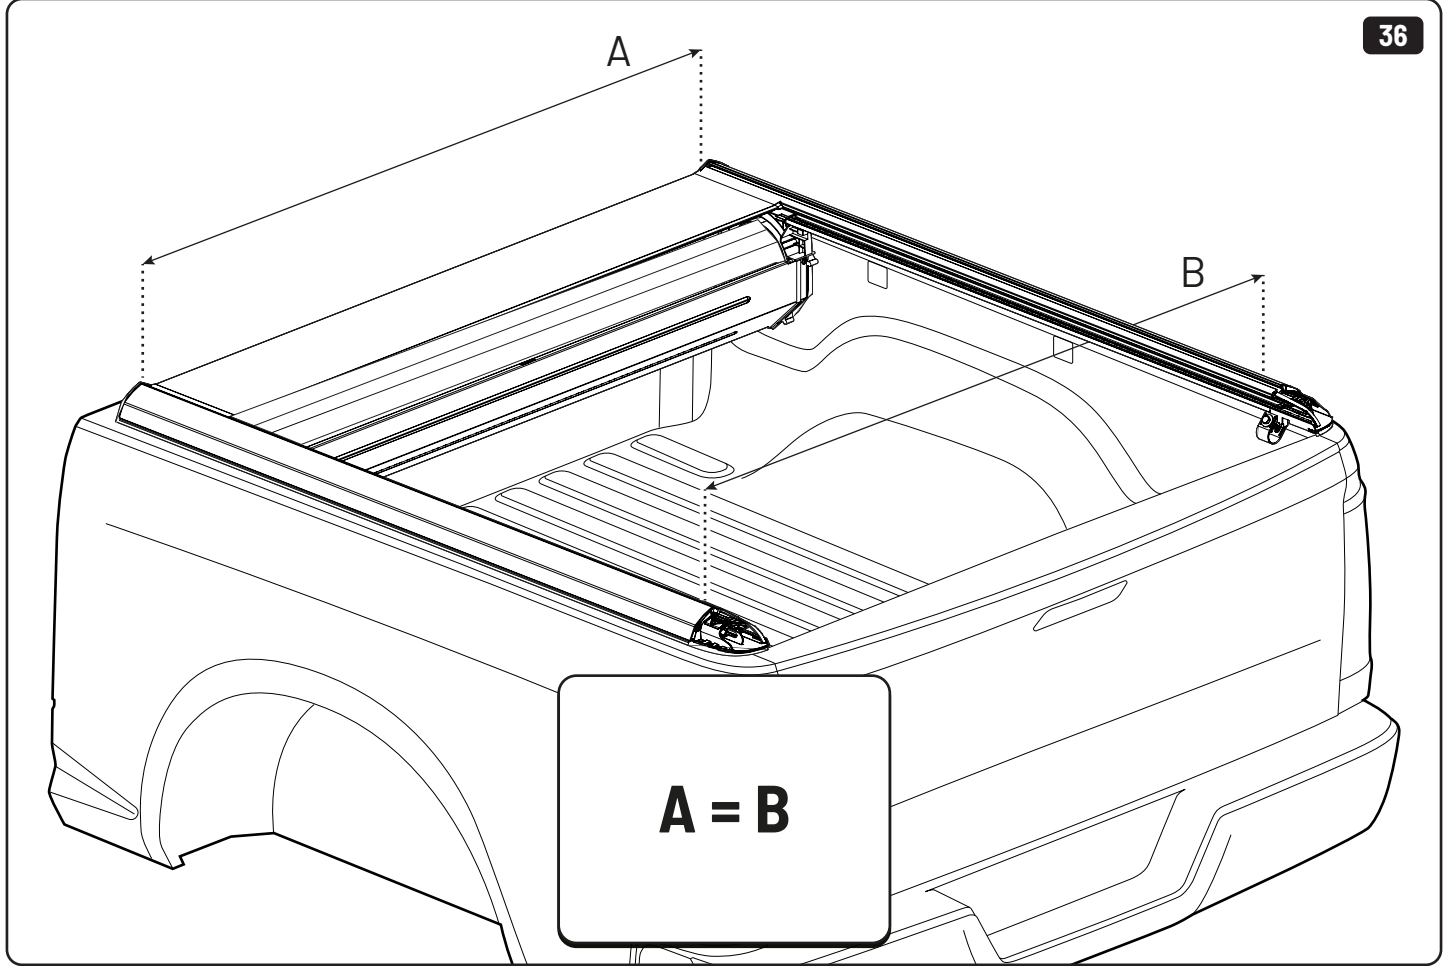

Ford X: 660mm Y: 220mm

Ø 3,5mm

Ø 32mm

! Rust Protection

LOCTITE 243

x2

13mm 10Nm

x4