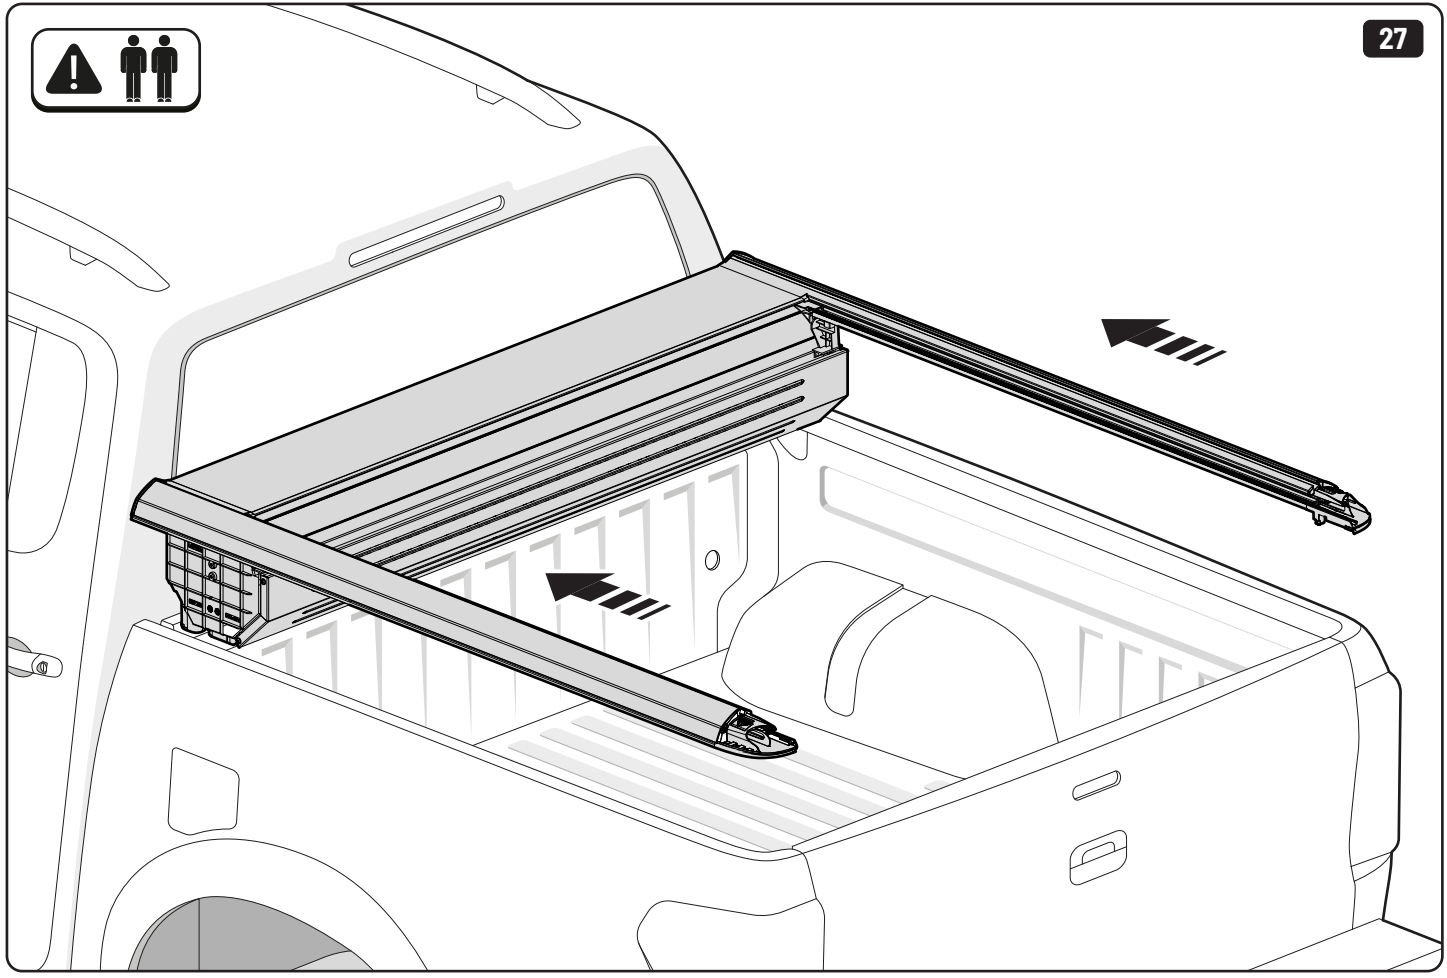

Ford X: 660mm Y: 220mm

Ø 3,5mm

Ø 32mm

! Rust Protection

LOCTITE 243

x2

13mm 10Nm

x4