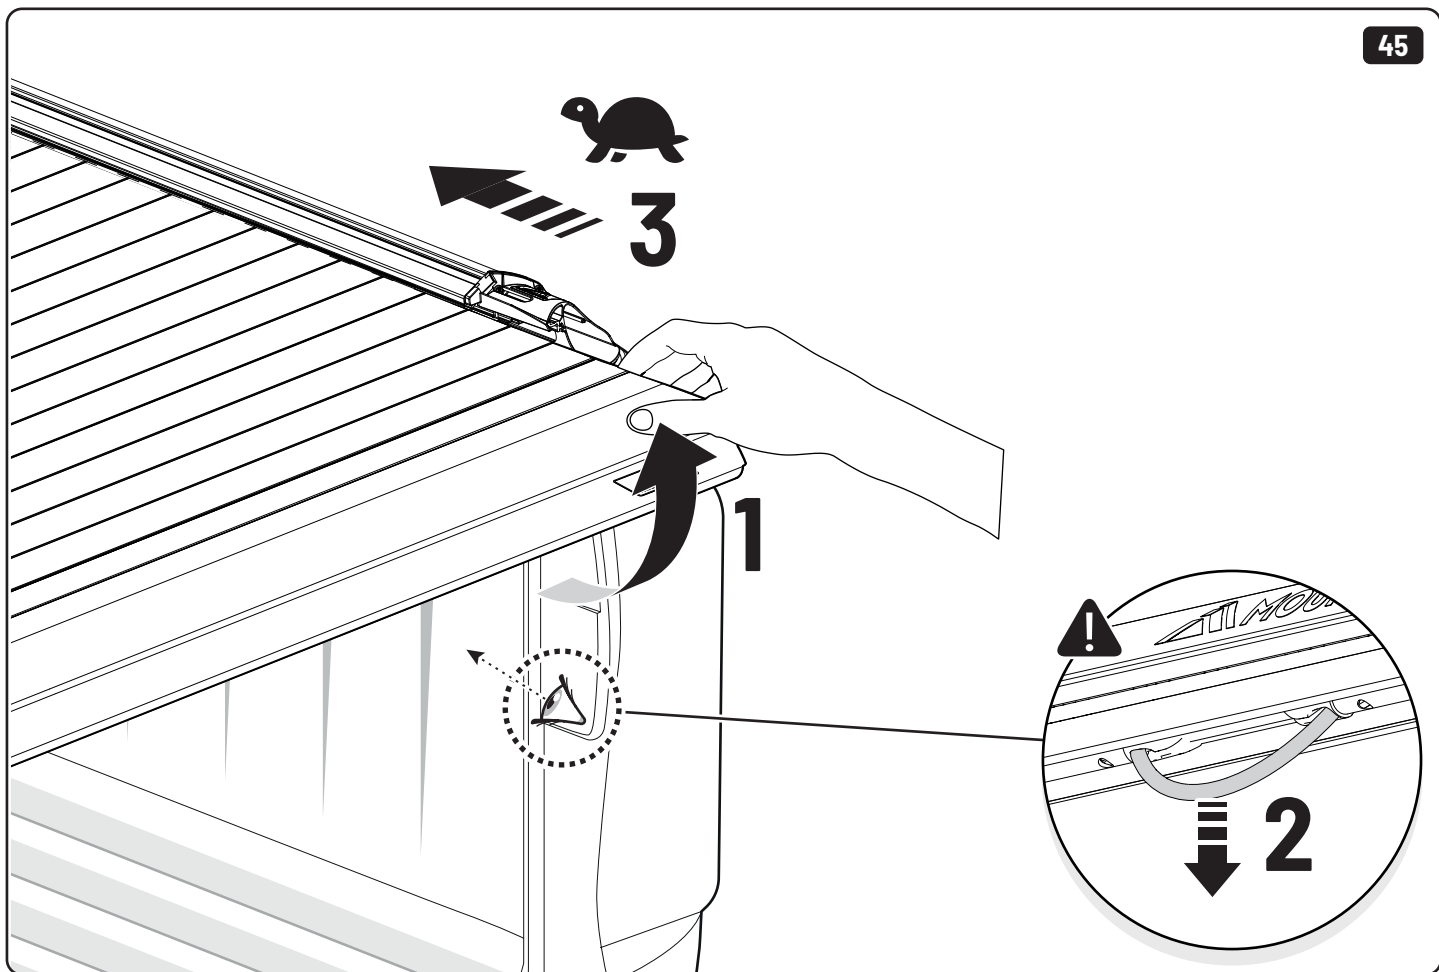

Ford X: 660mm Y: 220mm

Ø 3,5mm

Ø 32mm

! Rust Protection

LOCTITE 243

x2

13mm 10Nm

x4